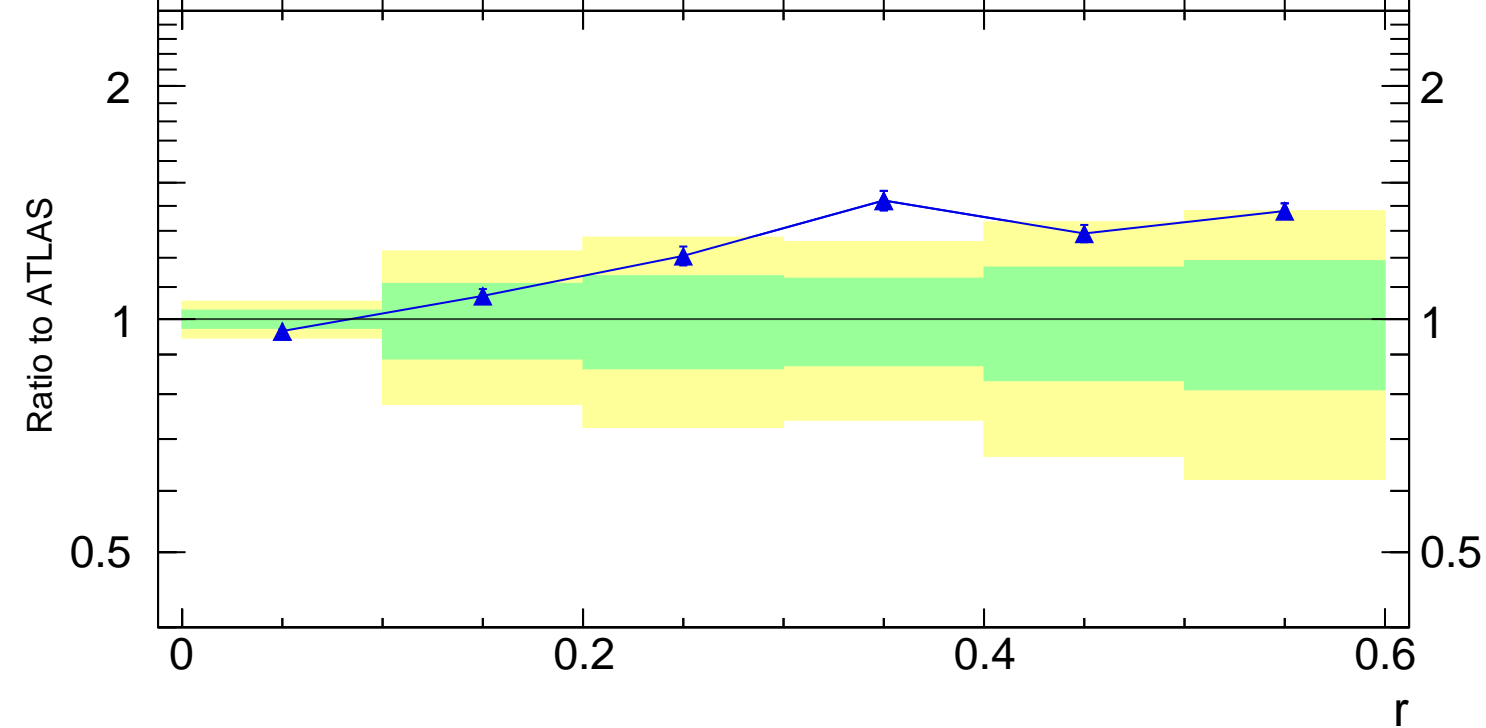

7000 GeV pp

Jets

ATLAS_2011_S8924791

Rivet 3.1.10, 3.1M events
mcplots.cern.ch [arXiv:1306.3436]