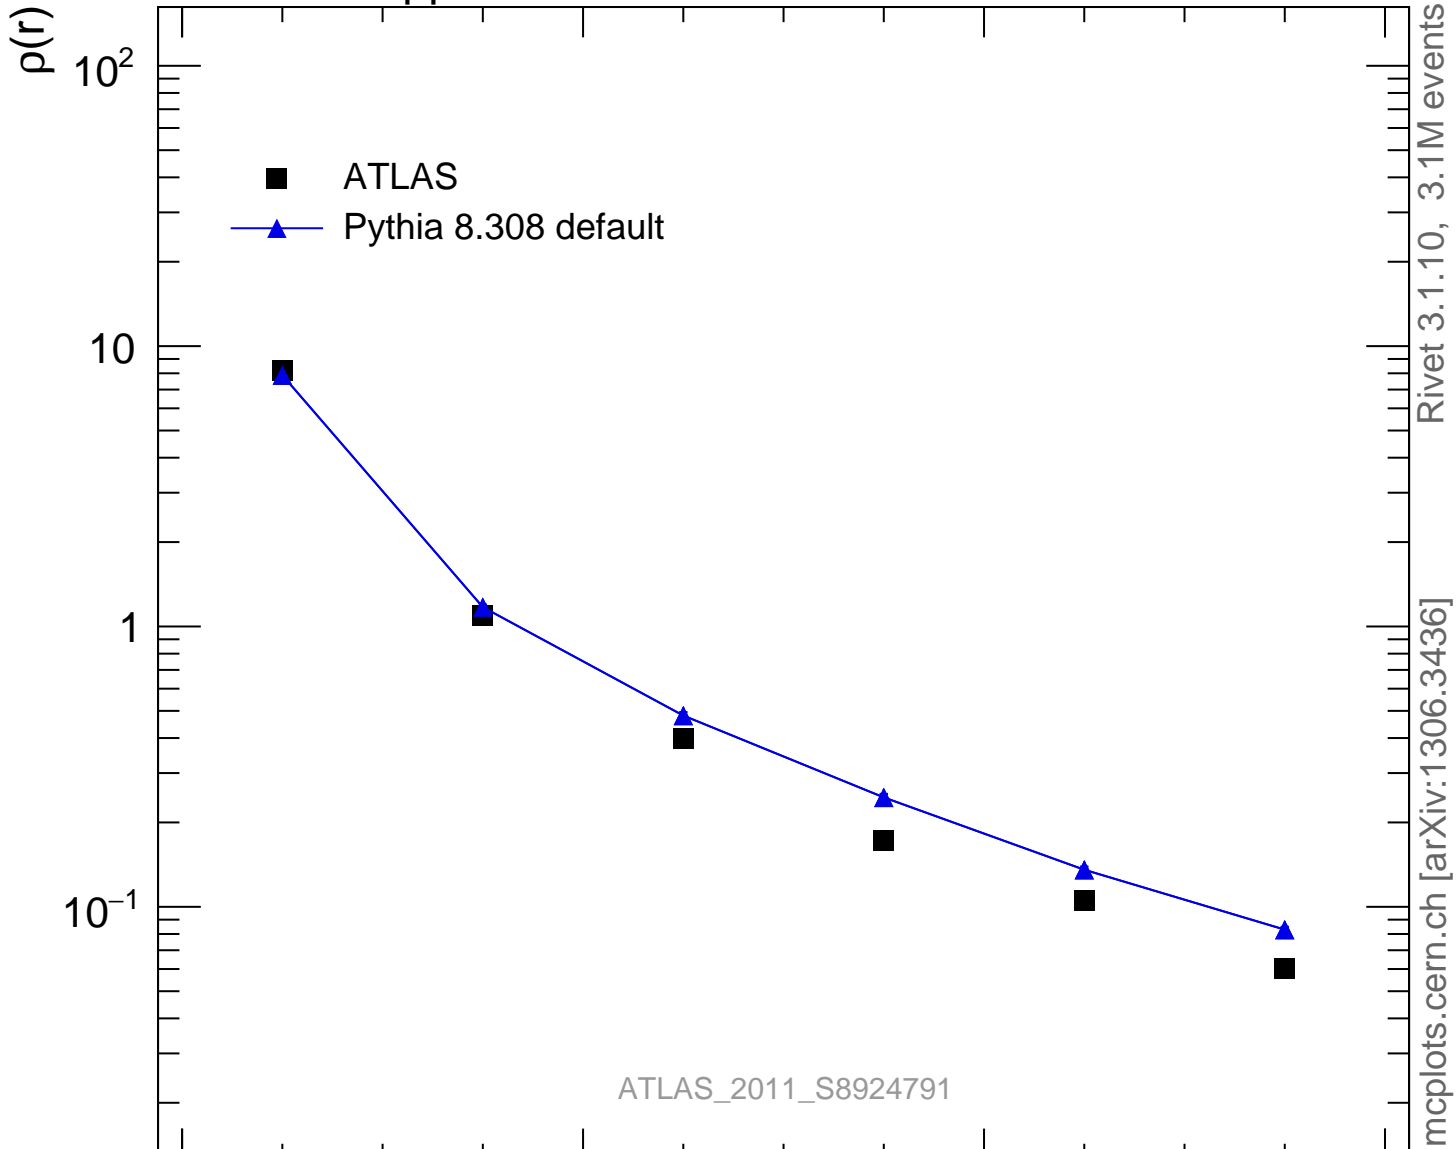

7000 GeV pp

Jets

ATLAS_2011_S8924791

Rivet 3.1.10, 3.1M events
mcplots.cern.ch [arXiv:1306.3436]