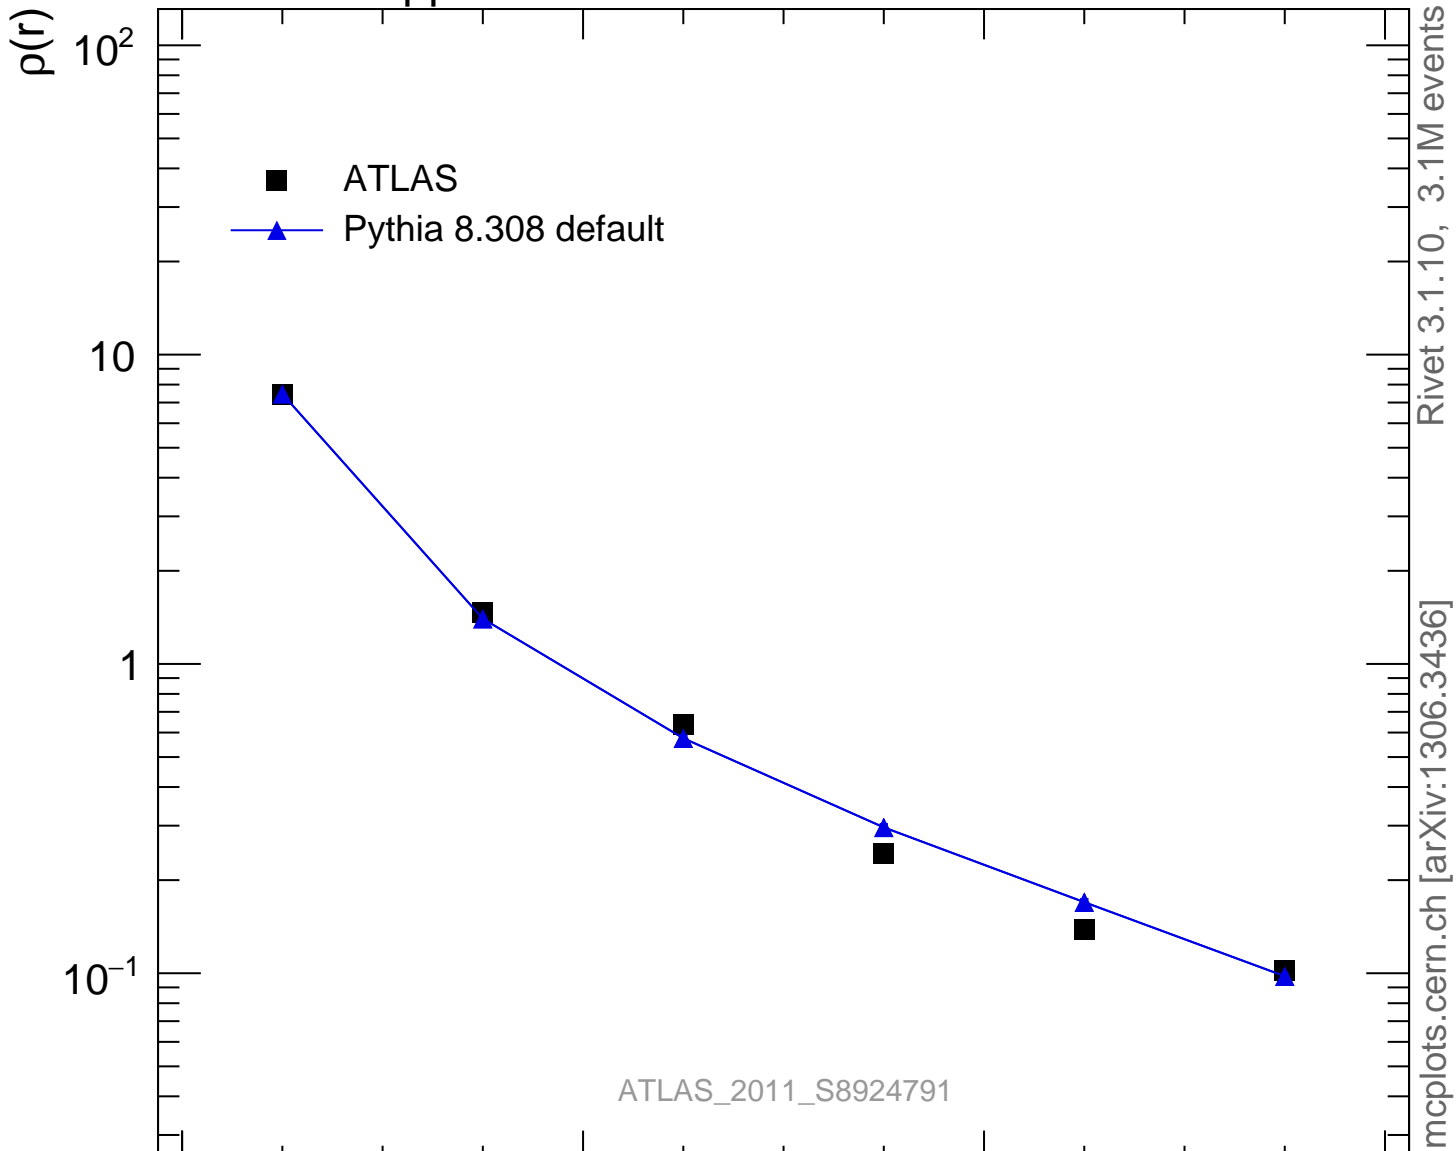

7000 GeV pp

Jets

ATLAS_2011_S8924791

Rivet 3.1.10, 3.1M events
mcplots.cern.ch [arXiv:1306.3436]