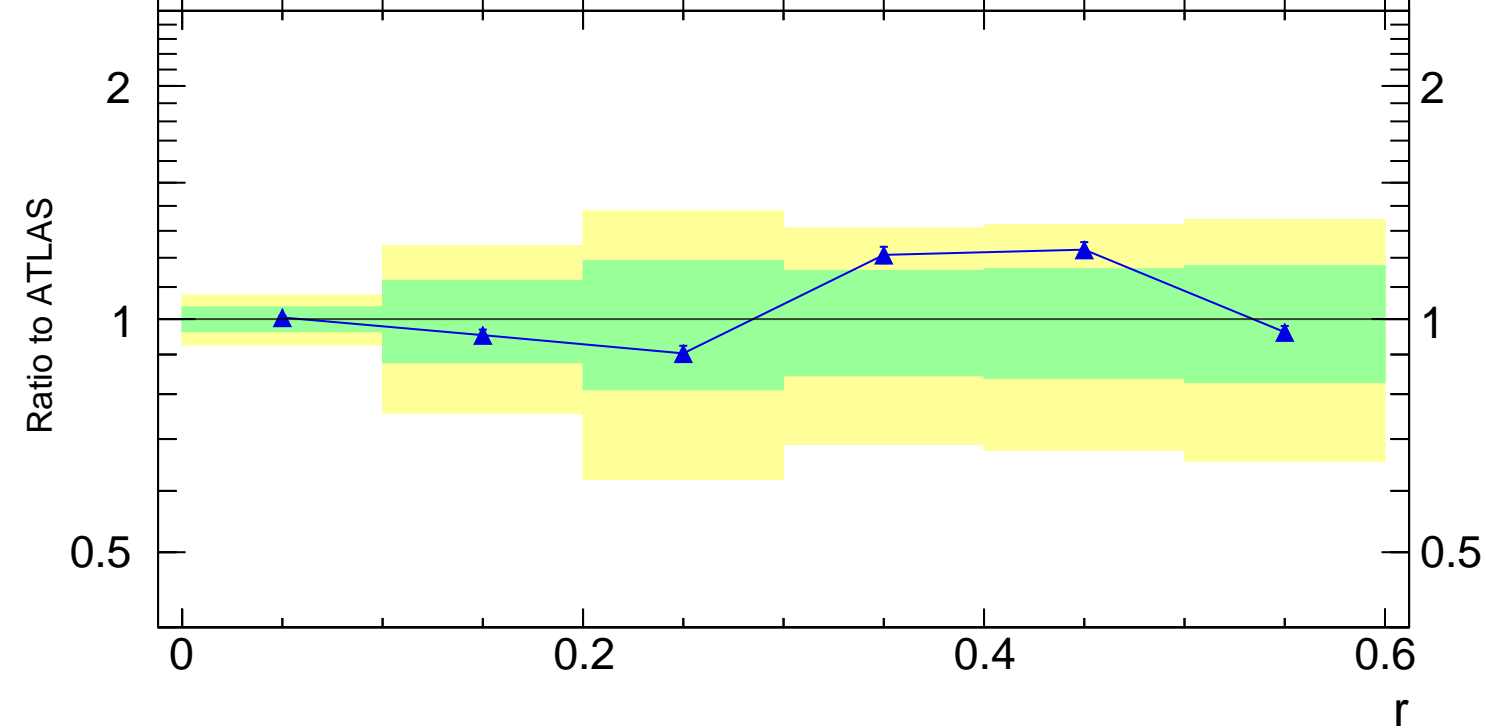

7000 GeV pp

Jets

ATLAS_2011_S8924791

Rivet 3.1.10, 3.1M events
mcplots.cern.ch [arXiv:1306.3436]