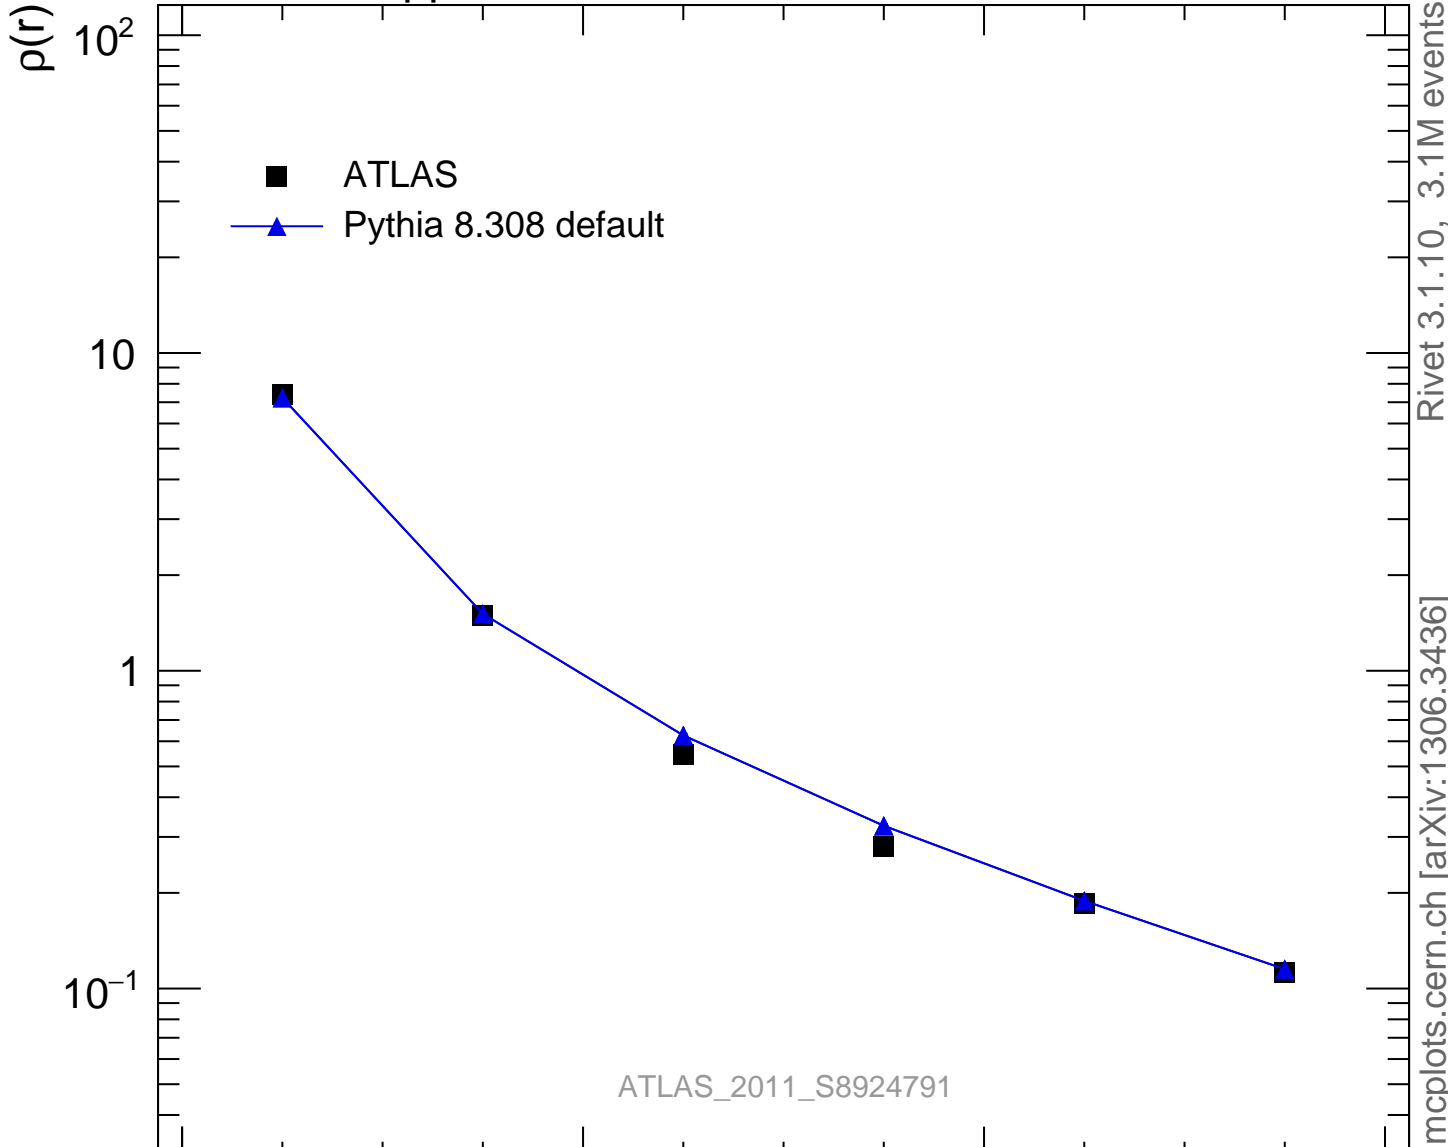

7000 GeV pp

Jets

ATLAS_2011_S8924791

Rivet 3.1.10, 3.1M events
mcplots.cern.ch [arXiv:1306.3436]