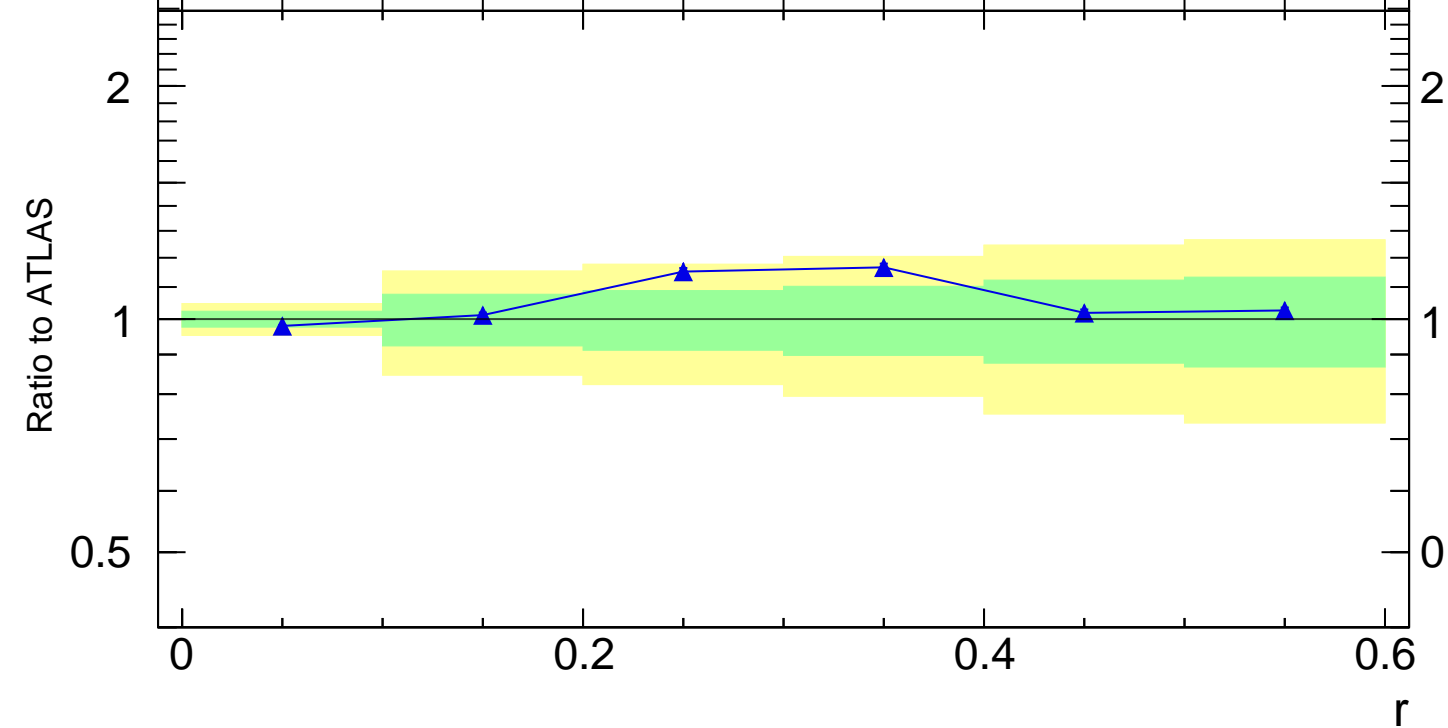

7000 GeV pp

Jets

ATLAS_2011_S8924791

Rivet 3.1.10, 3.1M events
mcplots.cern.ch [arXiv:1306.3436]