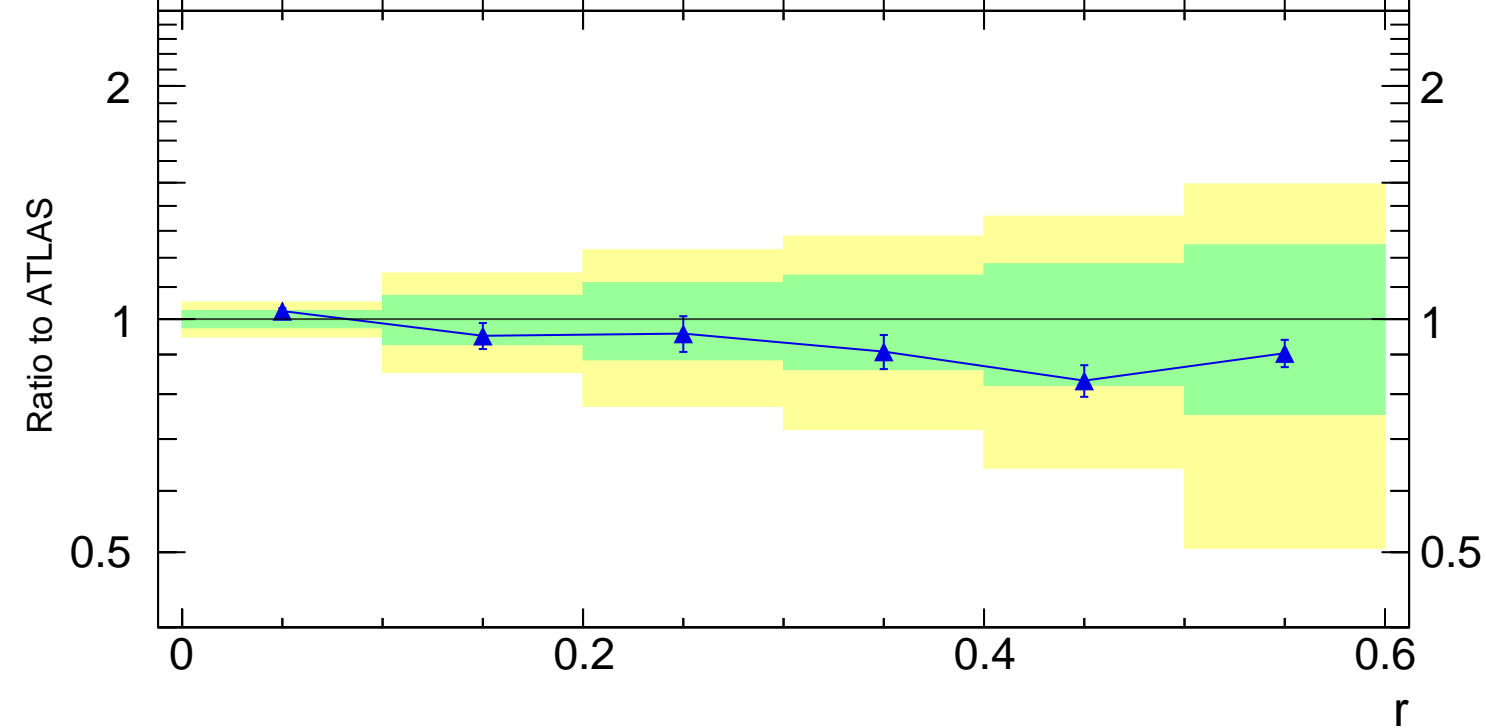

7000 GeV pp

Jets

ATLAS_2011_S8924791

Rivet 3.1.10, 3.1M events
mcplots.cern.ch [arXiv:1306.3436]