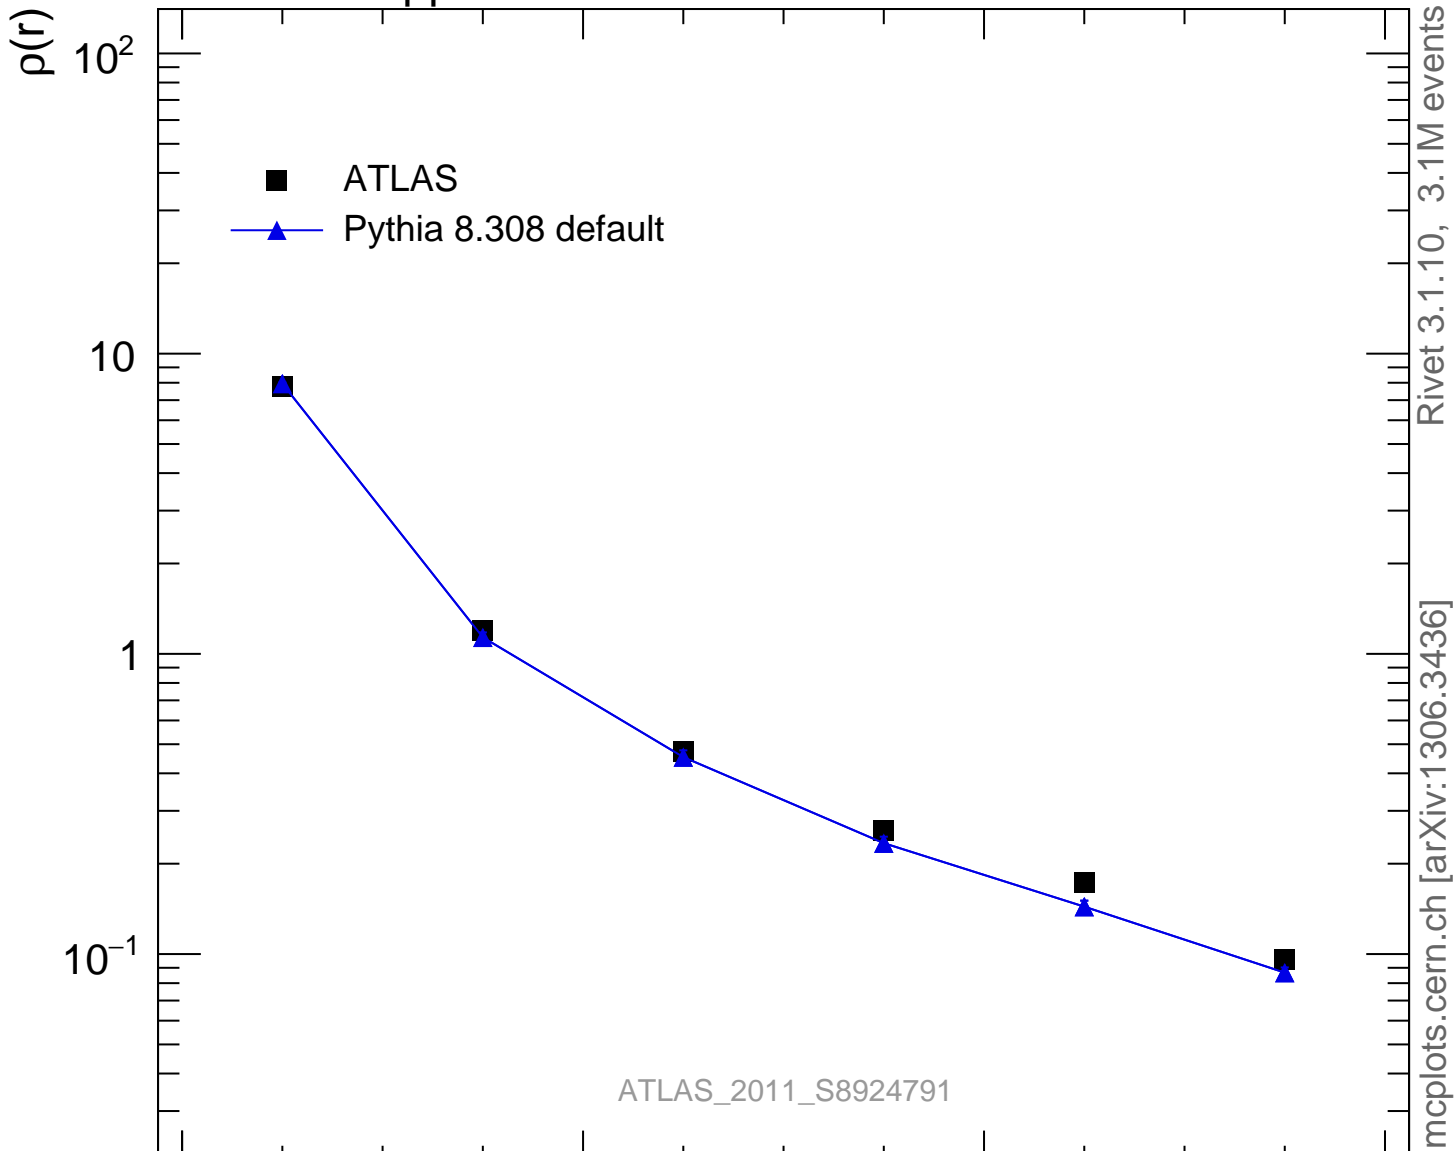

7000 GeV pp

Jets

ATLAS_2011_S8924791

Rivet 3.1.10, 3.1M events
mcplots.cern.ch [arXiv:1306.3436]