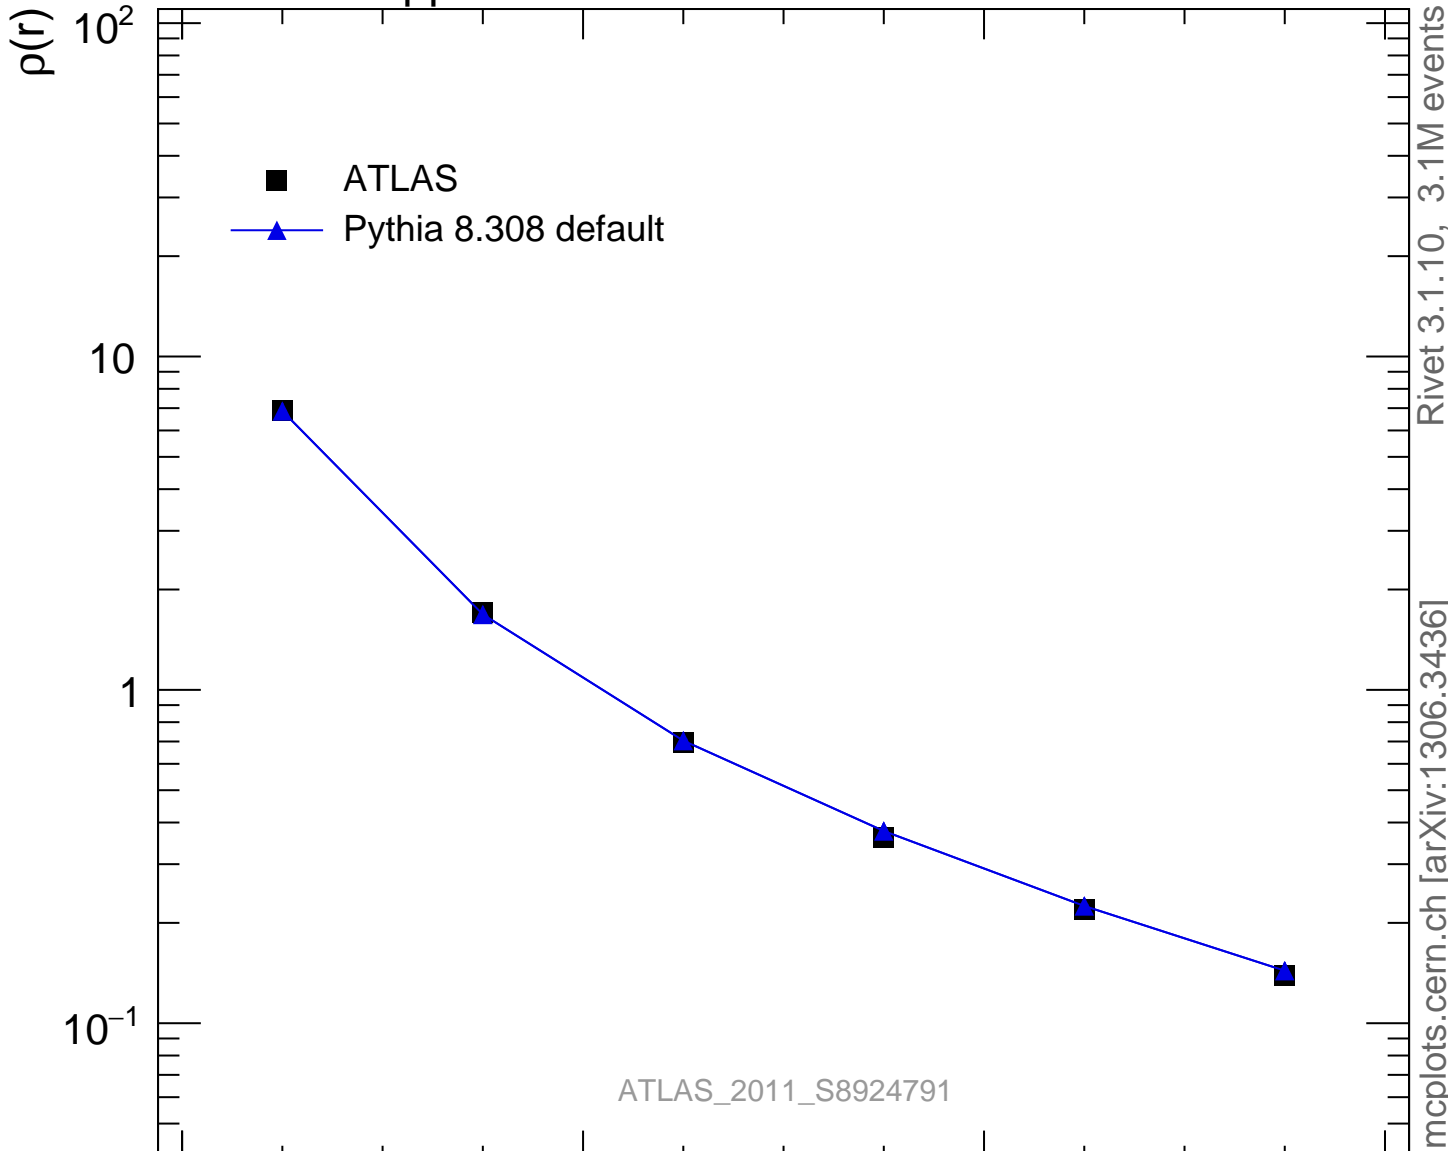

7000 GeV pp

Jets

ATLAS_2011_S8924791

Rivet 3.1.10, 3.1M events
mcplots.cern.ch [arXiv:1306.3436]