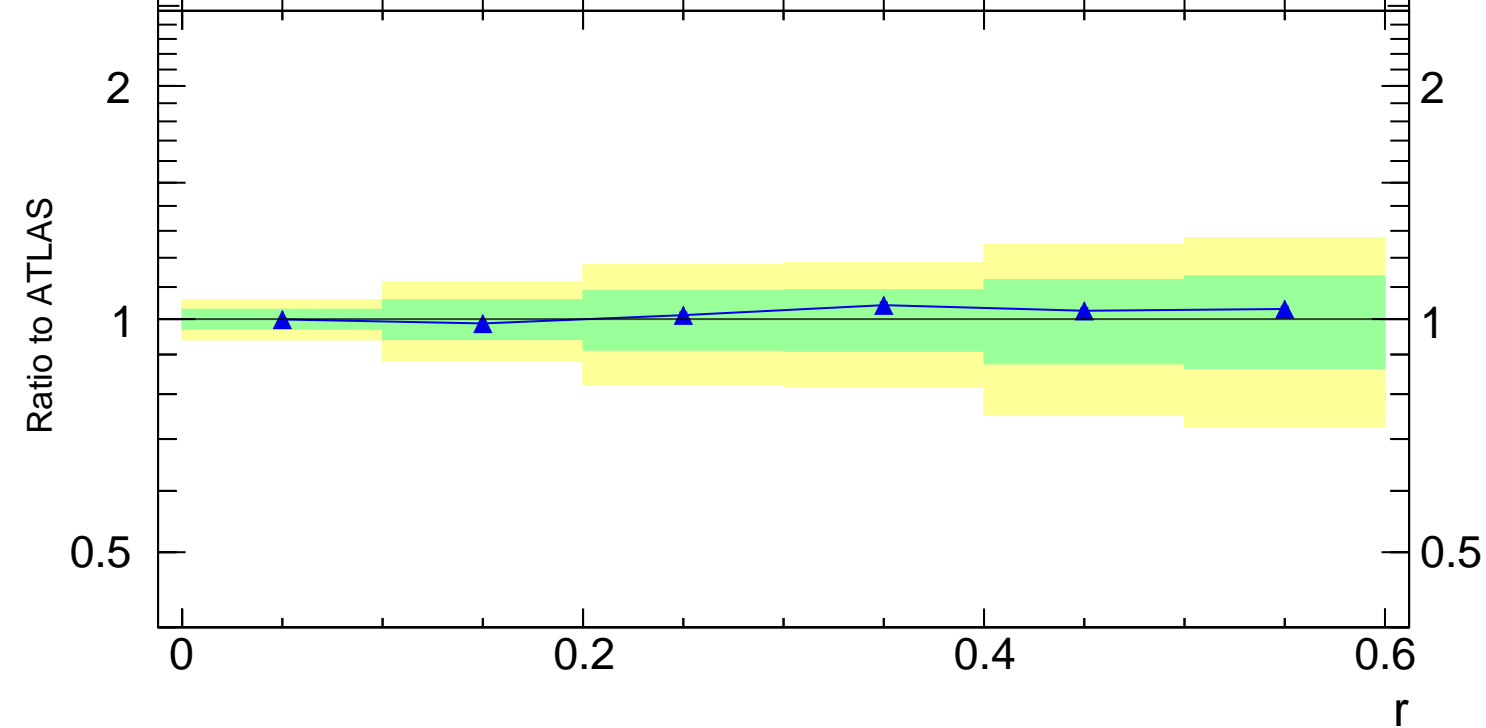

7000 GeV pp

Jets

ATLAS_2011_S8924791

Rivet 3.1.10, 3.1M events
mcplots.cern.ch [arXiv:1306.3436]