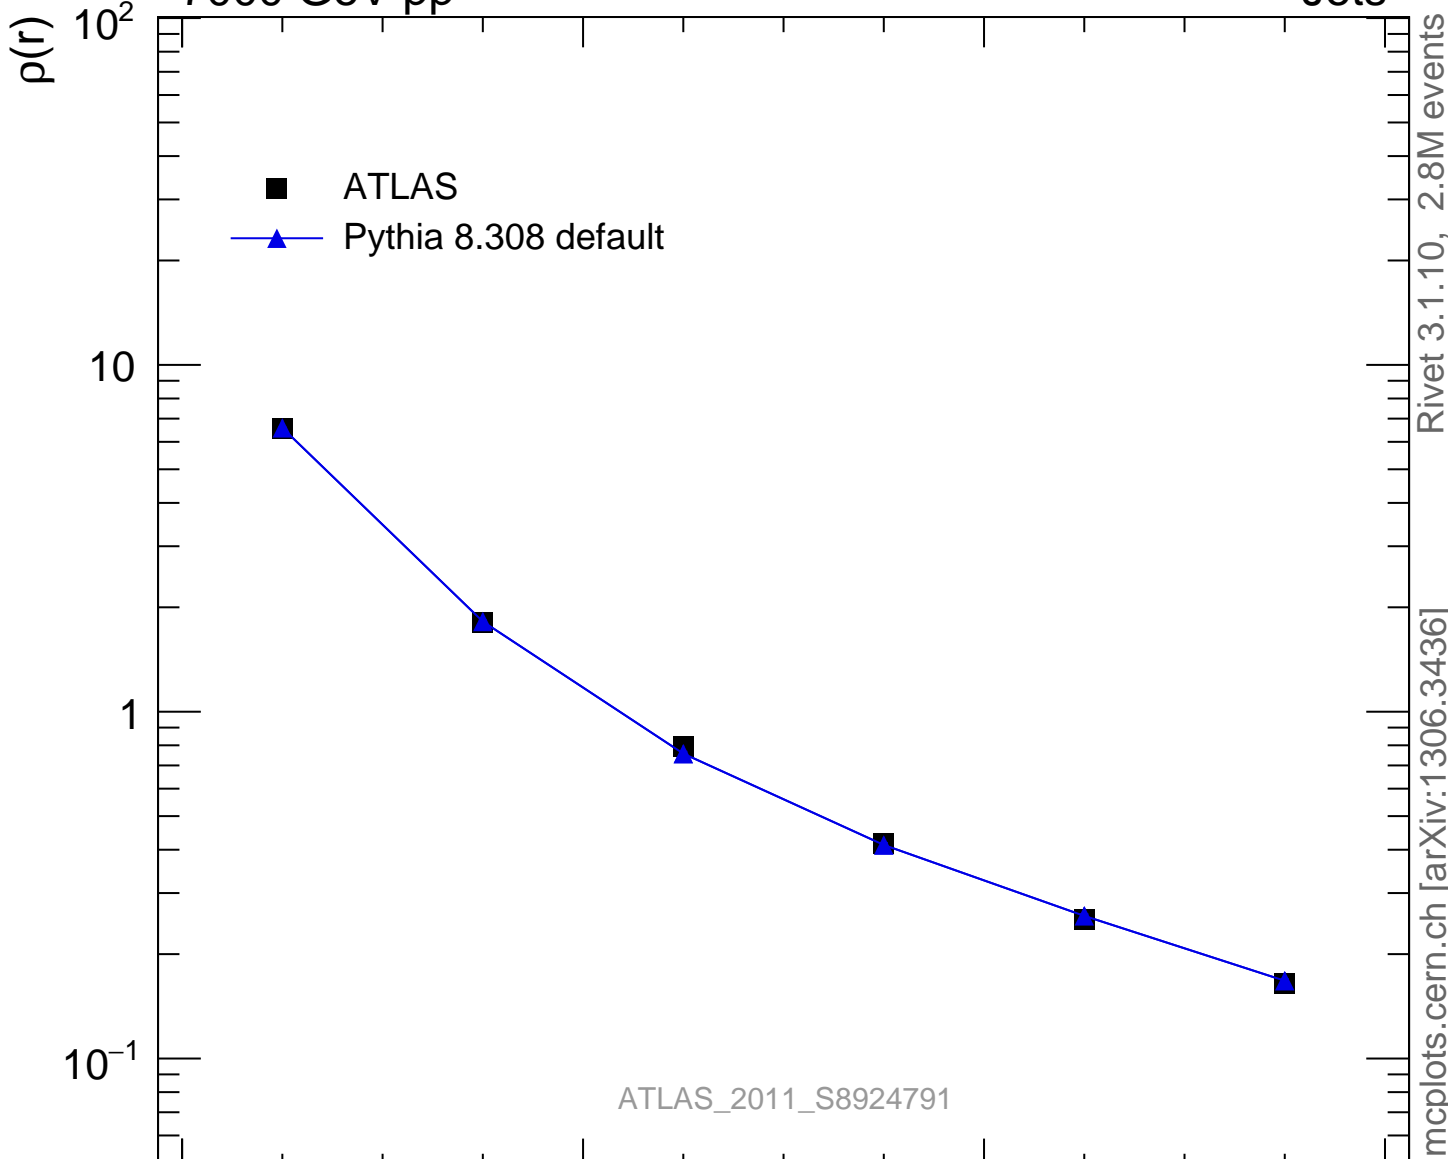

7000 GeV pp

Jets

ATLAS\_2011\_S8924791

Rivet 3.1.10, 2.8M events  
mcplots.cern.ch [arXiv:1306.3436]