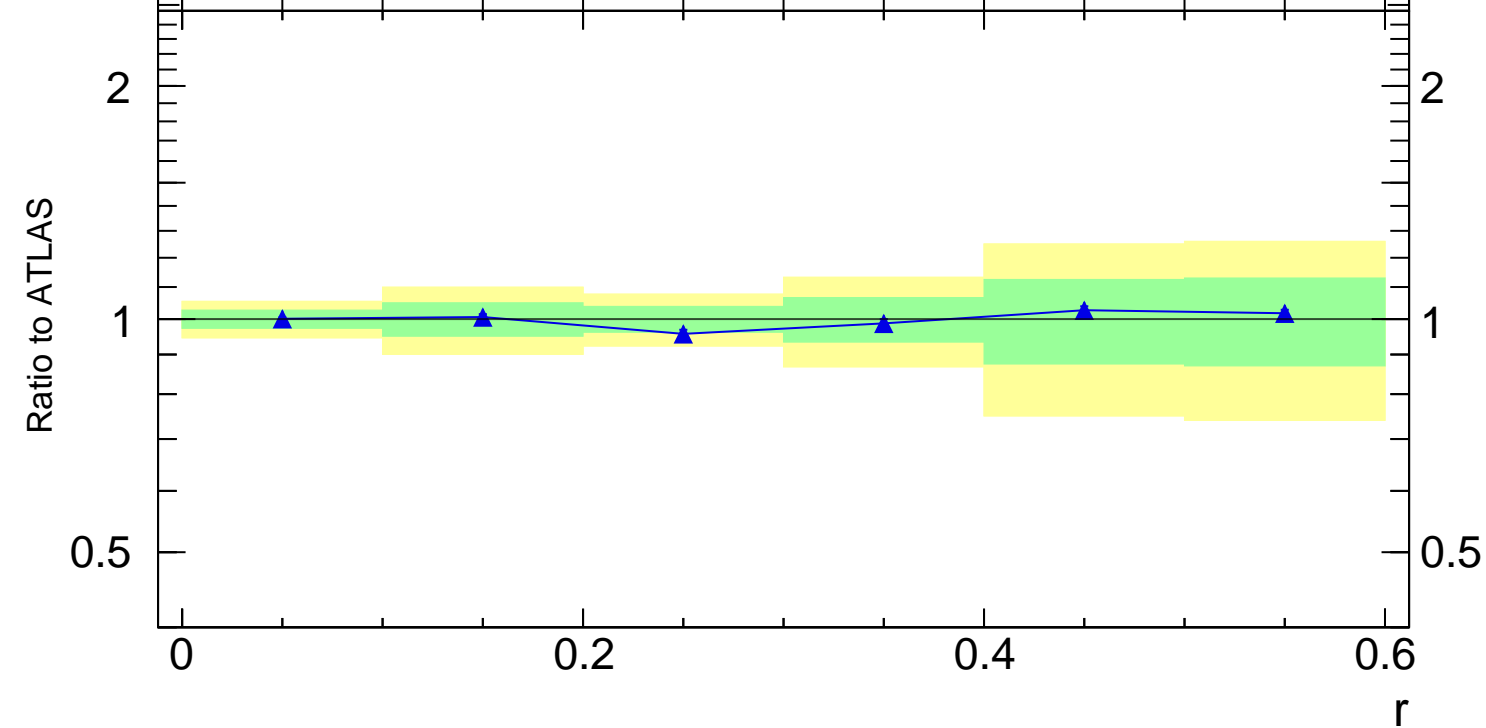

7000 GeV pp

Jets

ATLAS\_2011\_S8924791

Rivet 3.1.10, 2.8M events  
mcplots.cern.ch [arXiv:1306.3436]