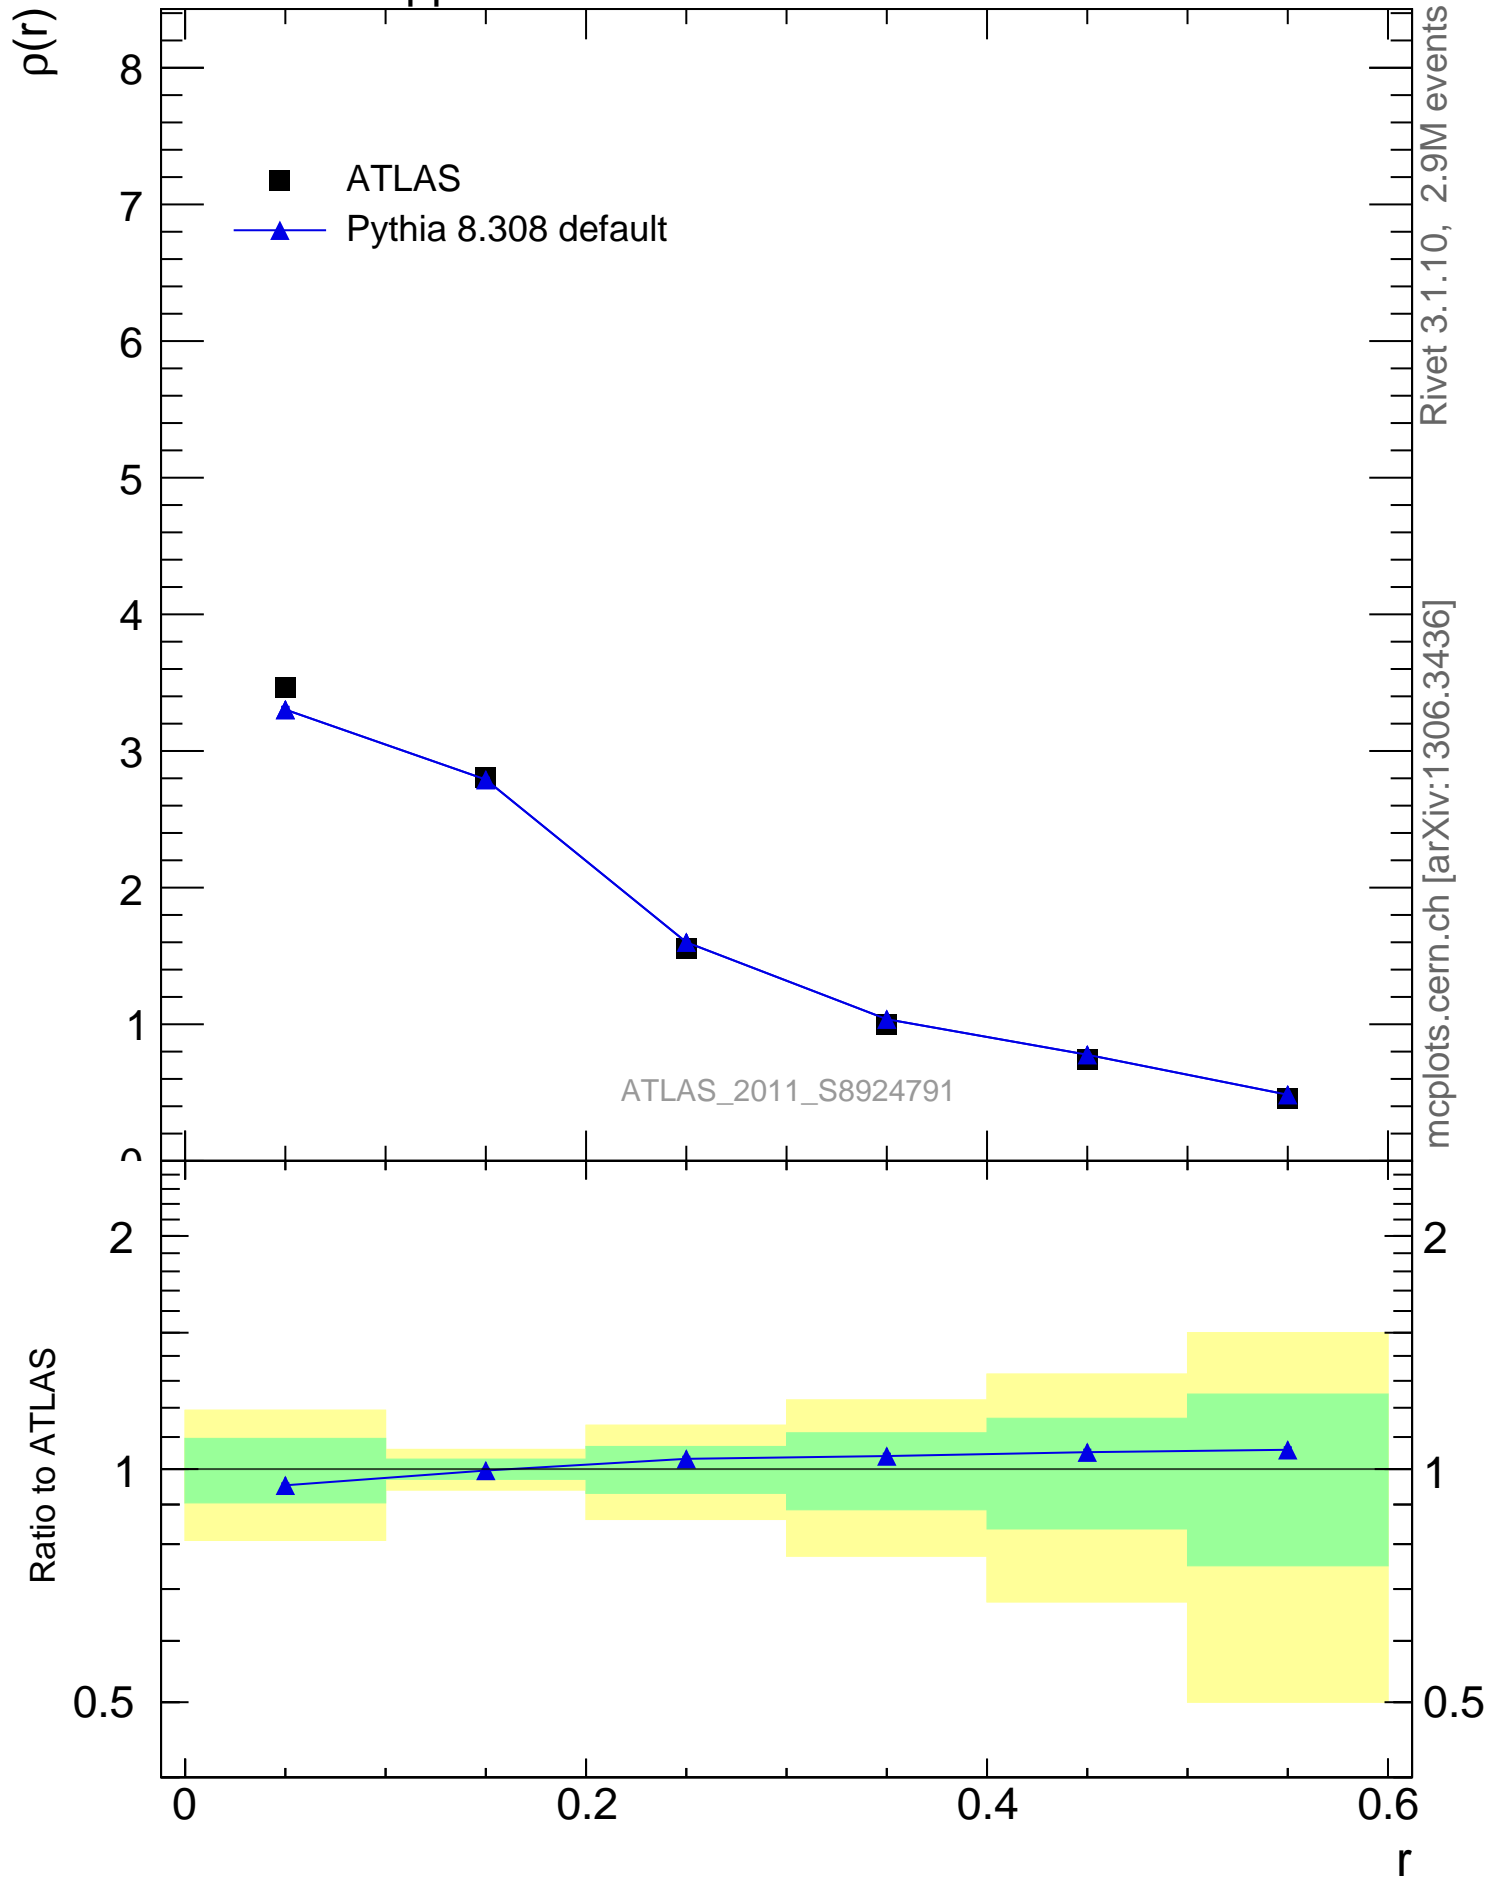

7000 GeV pp

Jets

Rivet 3.1.10, 2.9M events
mcplots.cern.ch [arXiv:1306.3436]

ATLAS_2011_S8924791