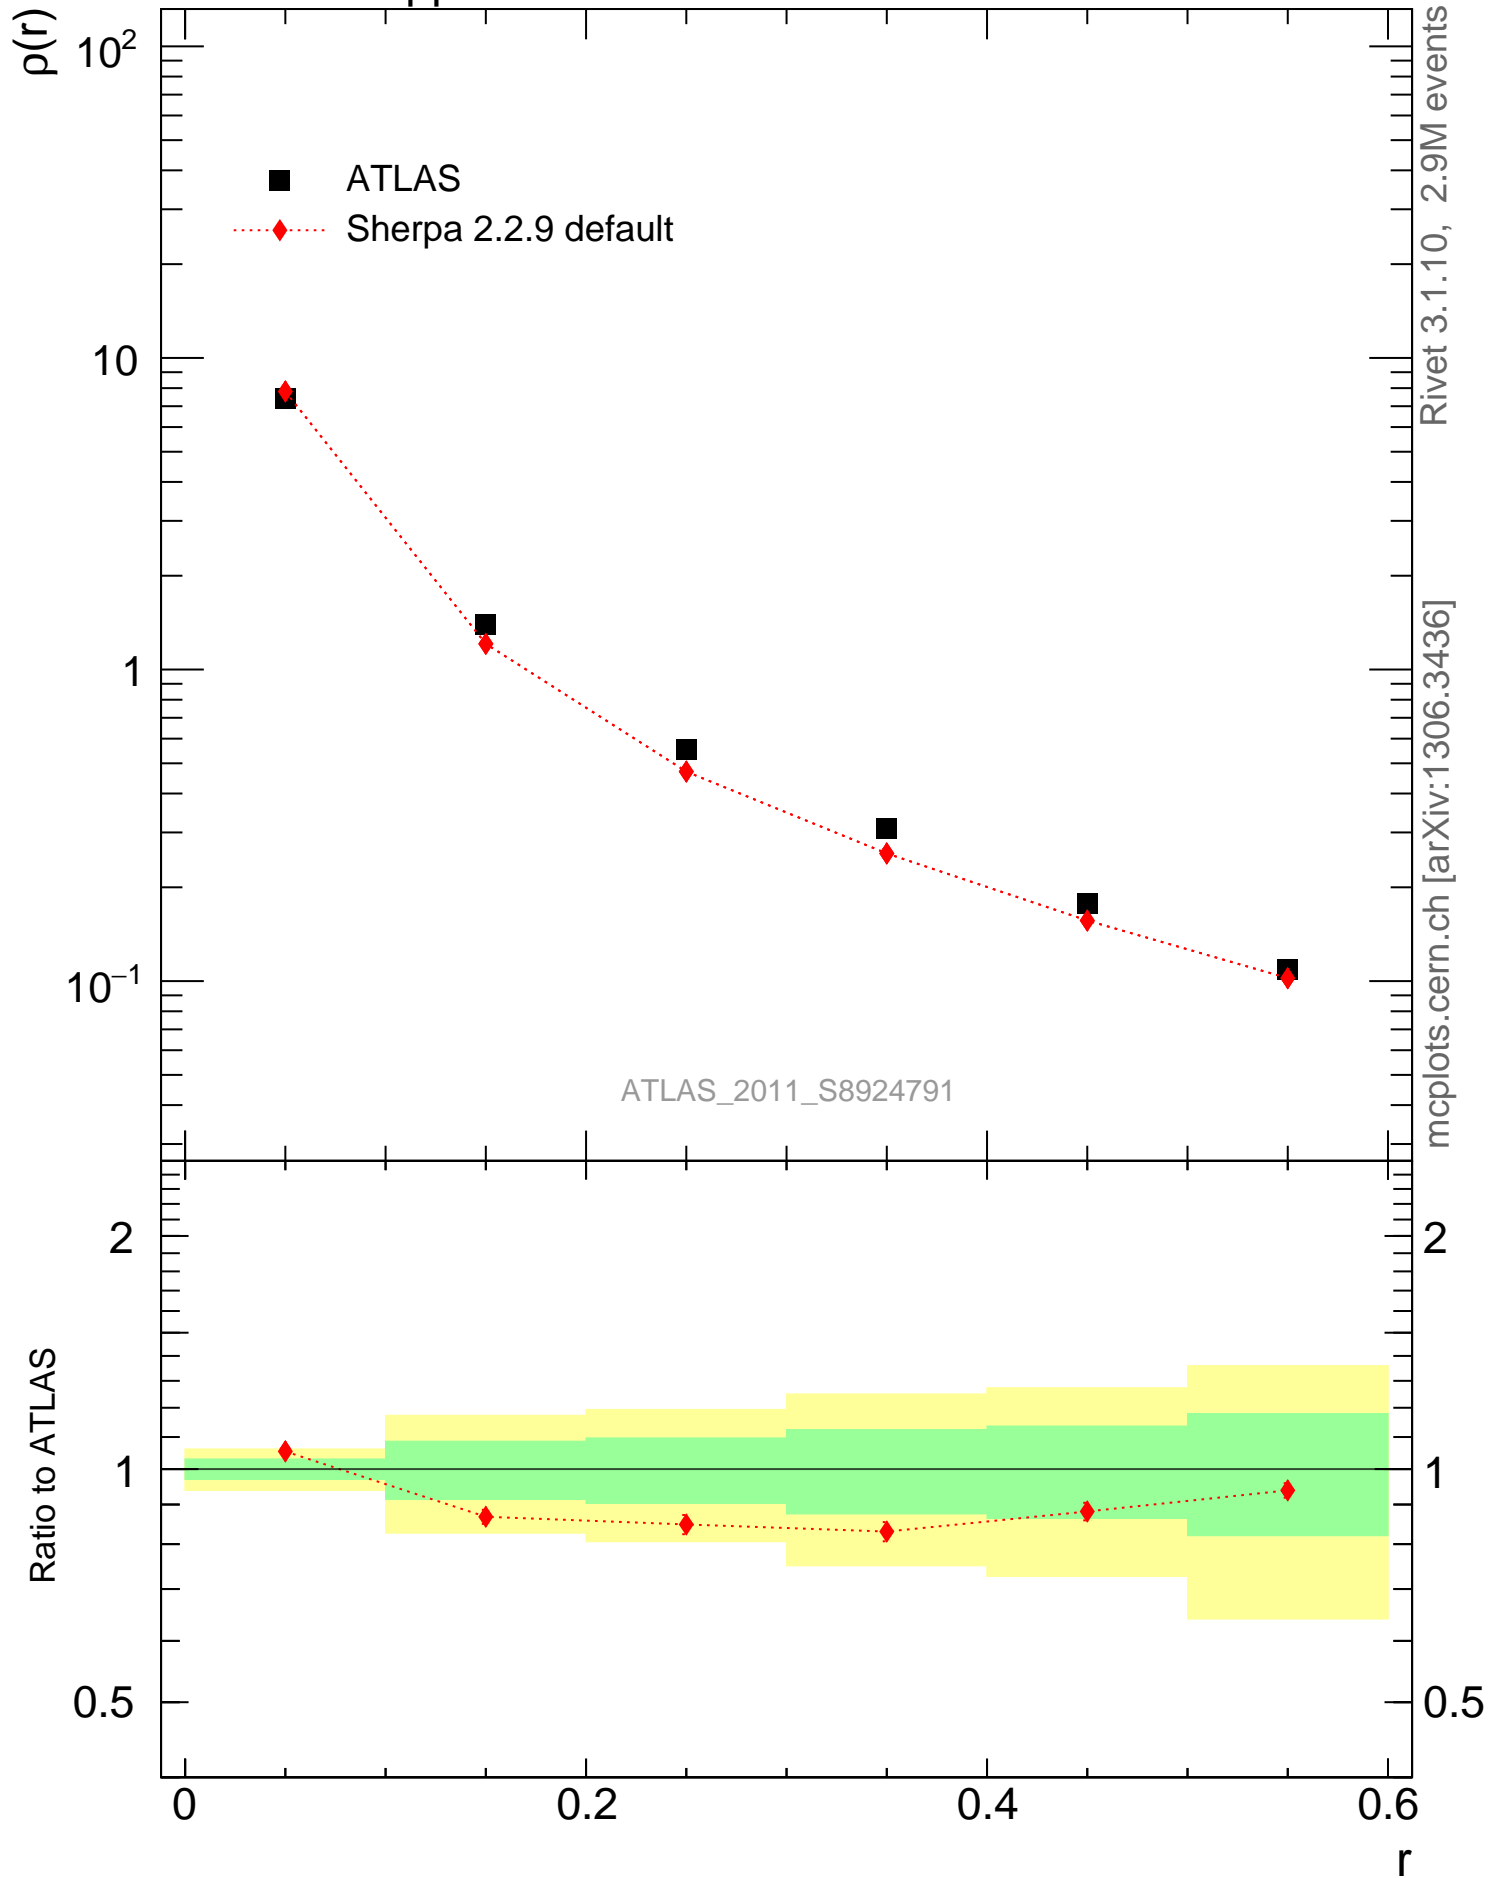

7000 GeV pp

Jets

Rivet 3.1.10, 2.9M events
mcplots.cern.ch [arXiv:1306.3436]

ATLAS_2011_S8924791