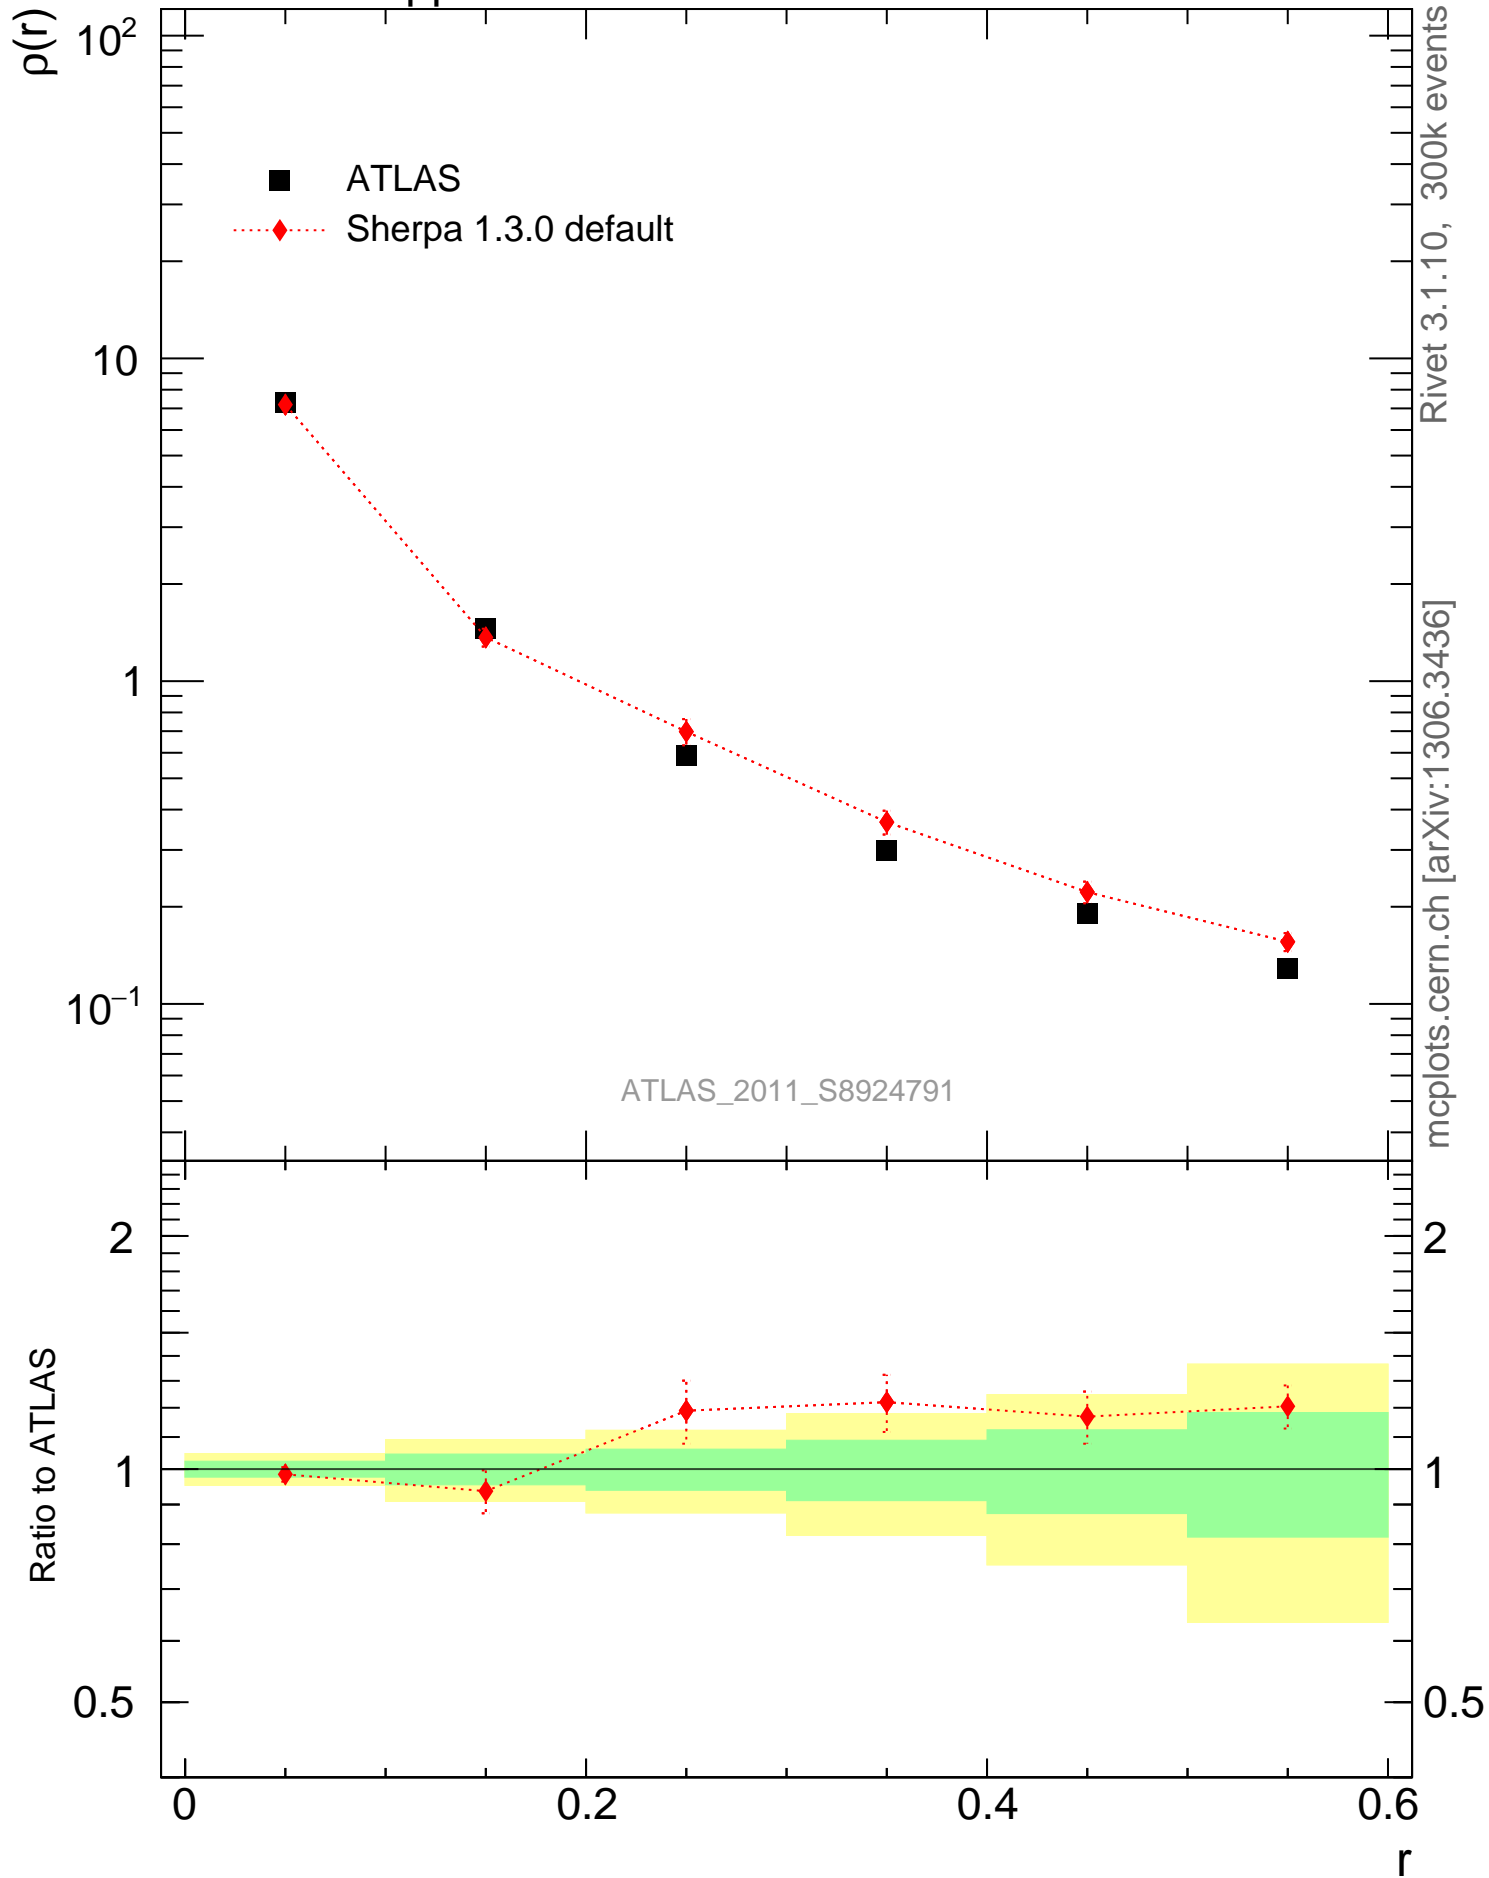

7000 GeV pp

Jets

Rivet 3.1.10, 300k events
mcplots.cern.ch [arXiv:1306.3436]

2
1
0.5