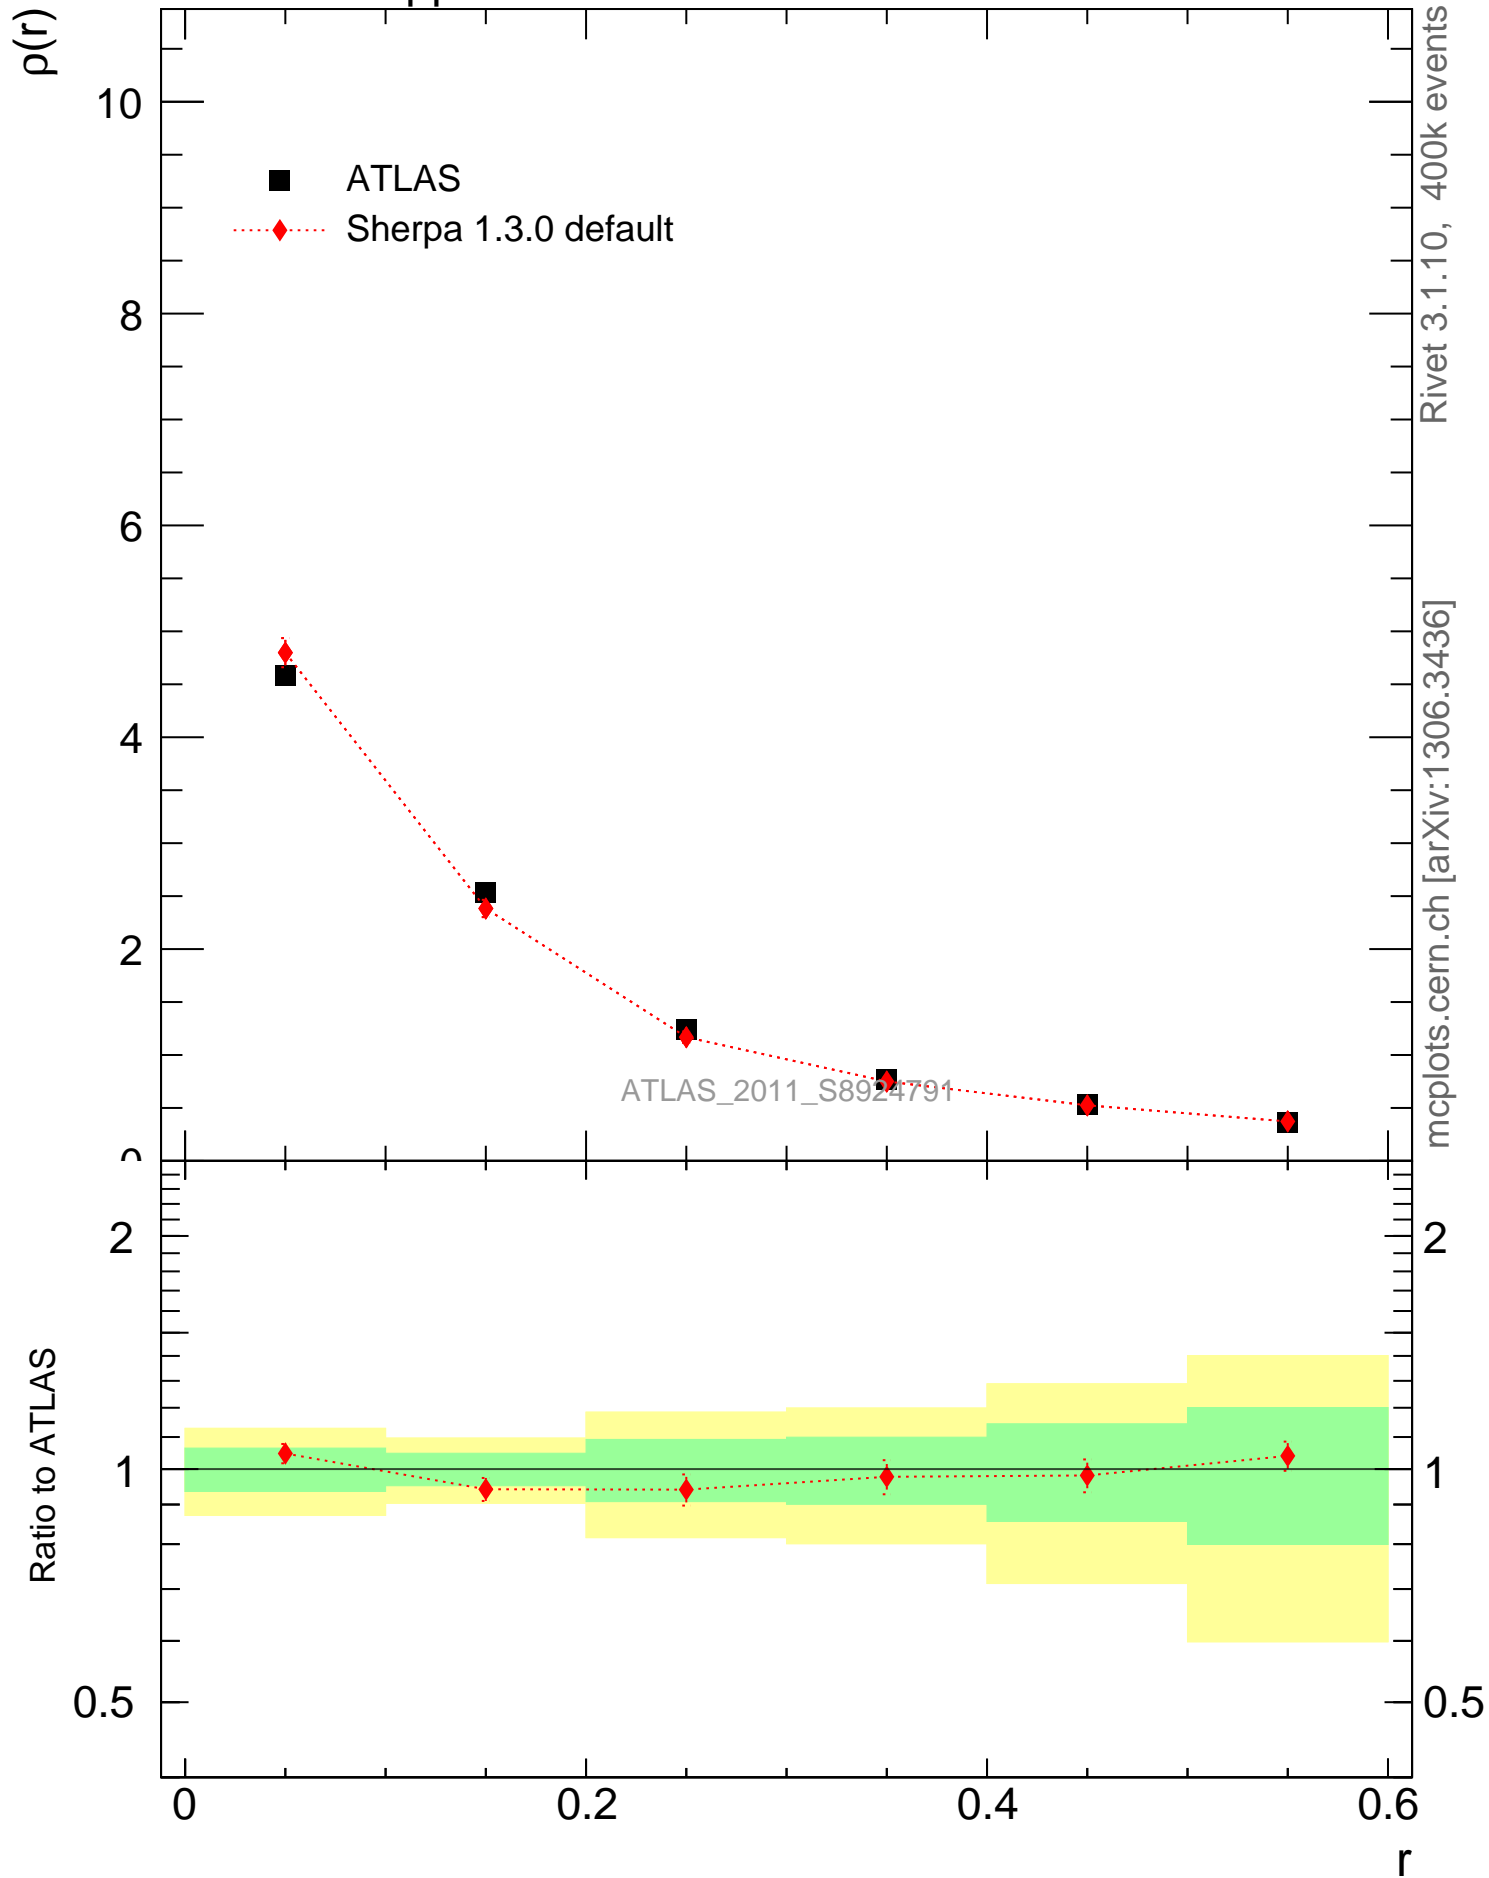

7000 GeV pp

Jets

Rivet 3.1.10, 400k events
mcplots.cern.ch [arXiv:1306.3436]

ATLAS_2011_S8924791