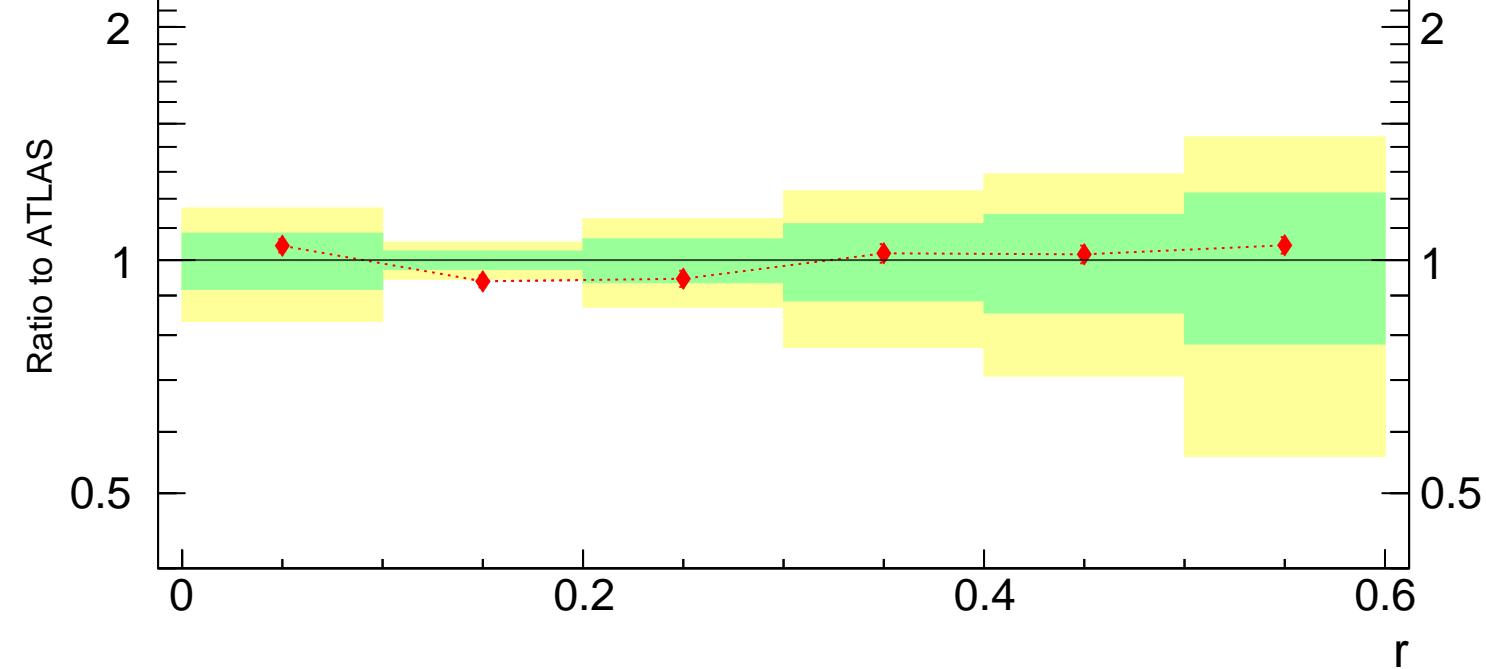

7000 GeV pp

Jets

ATLAS_2011_S8924791

Rivet 3.1.10, 400k events
mcplots.cern.ch [arXiv:1306.3436]