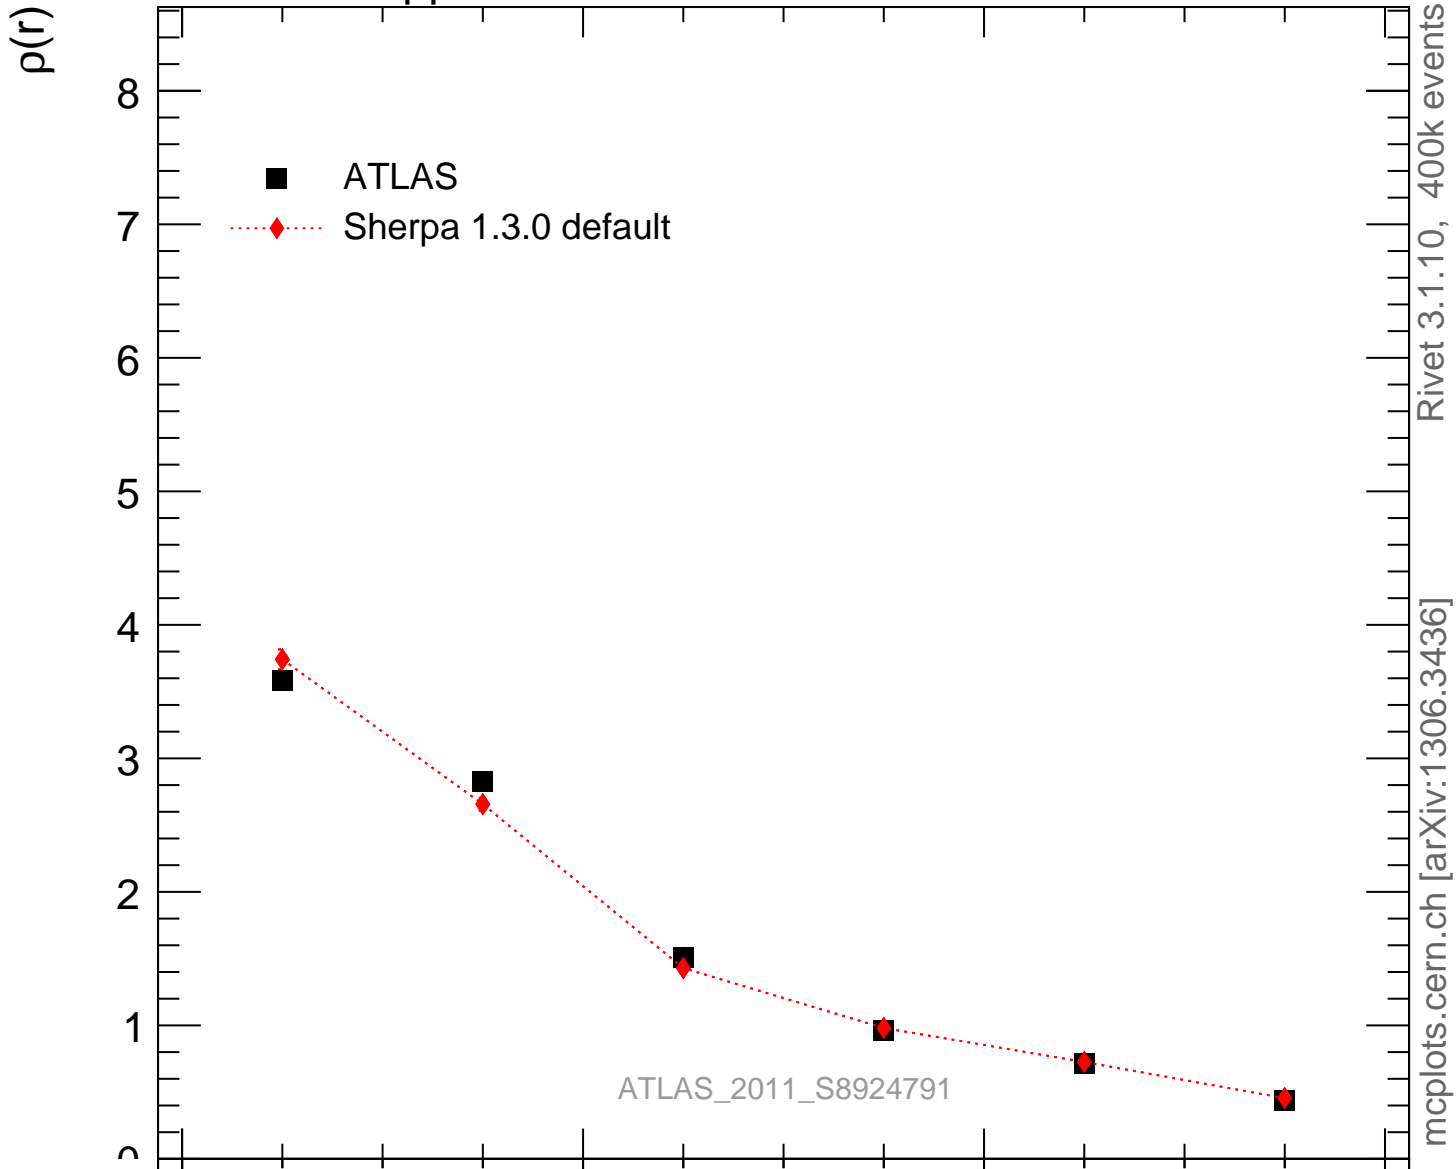

7000 GeV pp

Jets

ATLAS_2011_S8924791

Rivet 3.1.10, 400k events
mcplots.cern.ch [arXiv:1306.3436]