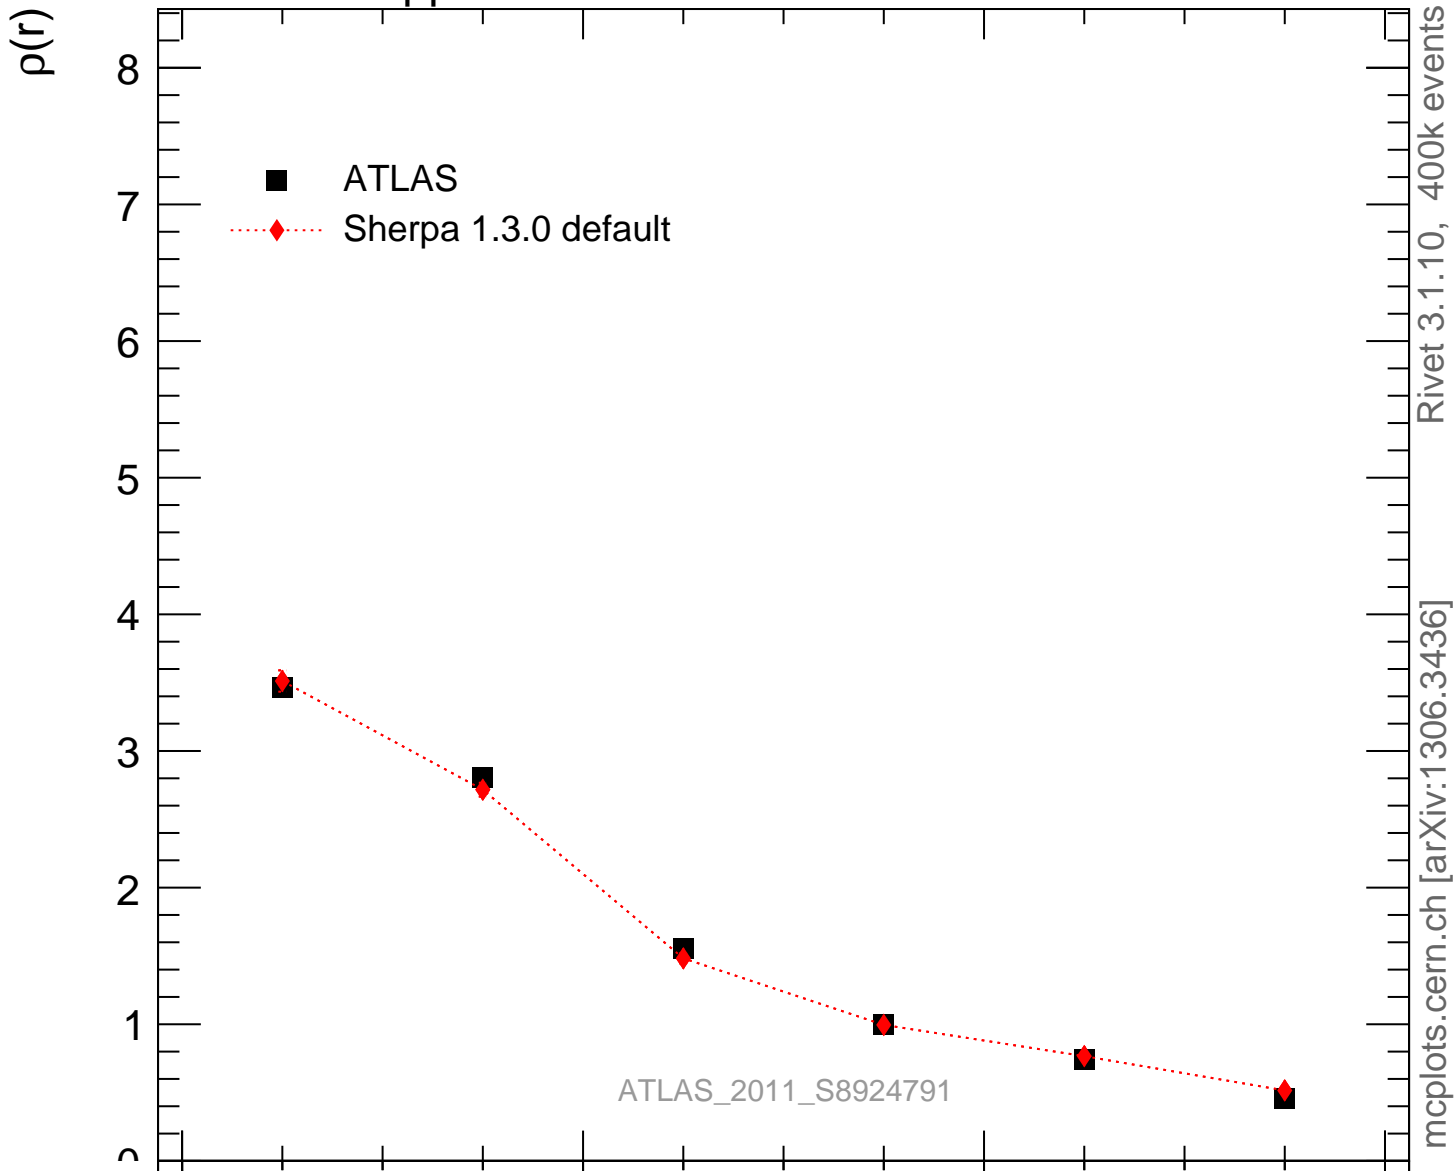

7000 GeV pp

Jets

ATLAS_2011_S8924791

Rivet 3.1.10, 400k events
mcplots.cern.ch [arXiv:1306.3436]