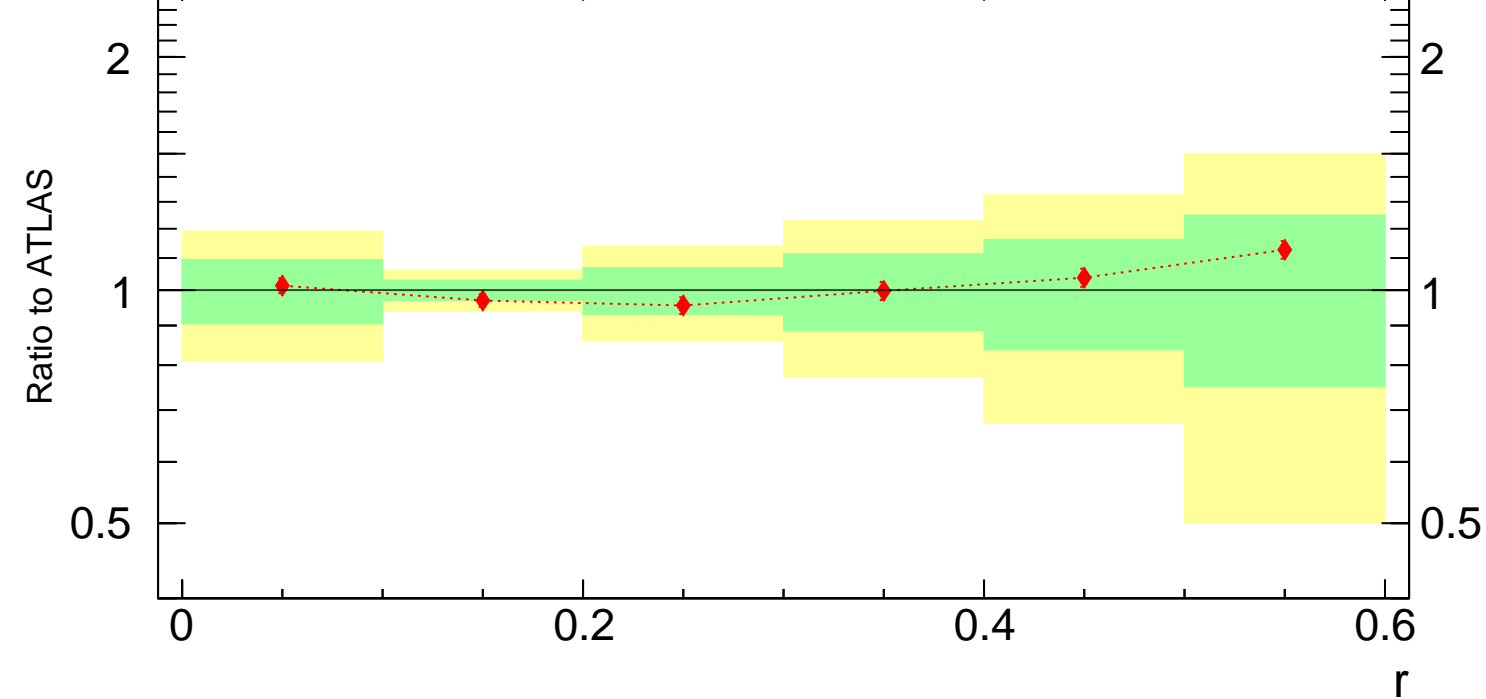

7000 GeV pp

Jets

ATLAS_2011_S8924791

Rivet 3.1.10, 400k events
mcplots.cern.ch [arXiv:1306.3436]