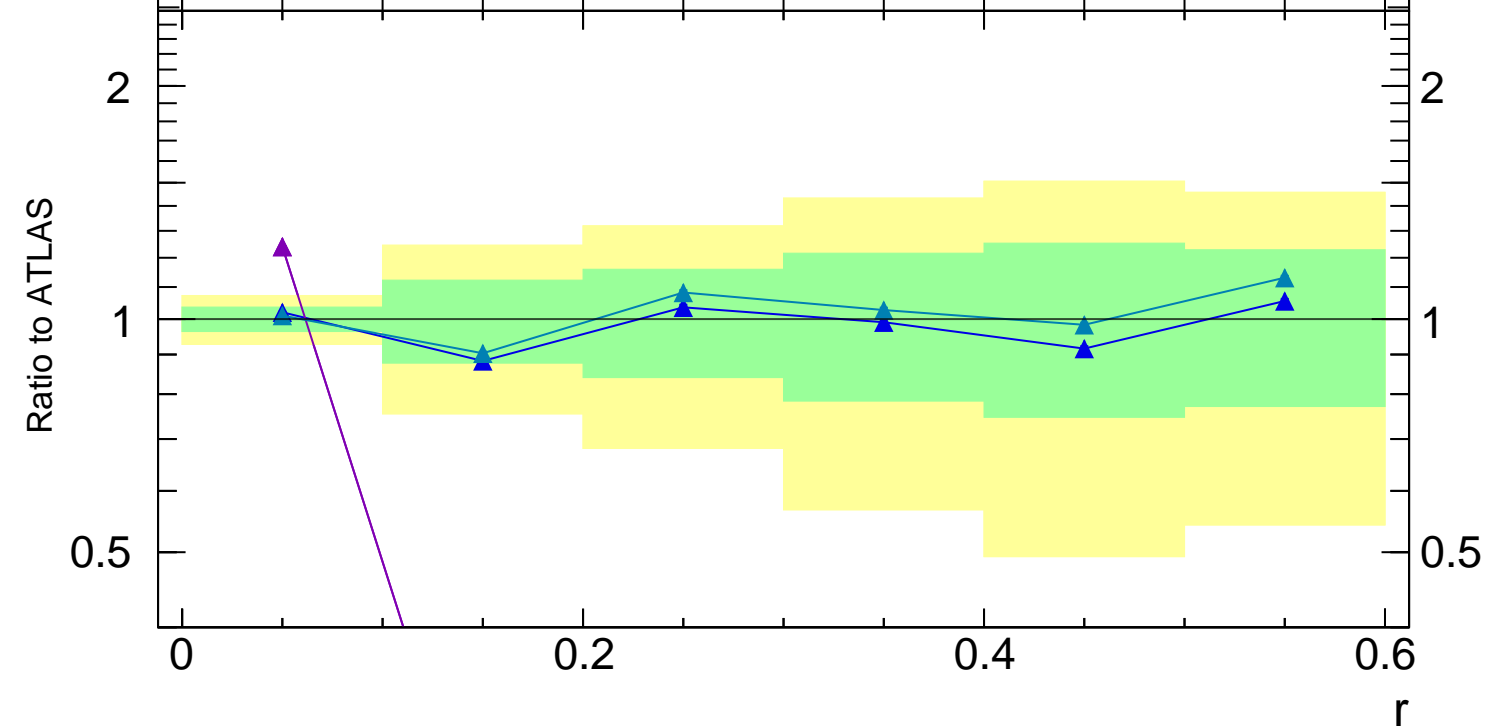

7000 GeV pp

Jets

ATLAS_2011_S8924791

Rivet 3.1.10, ≥ 2.5 M events
mcplots.cern.ch [arXiv:1306.3436]