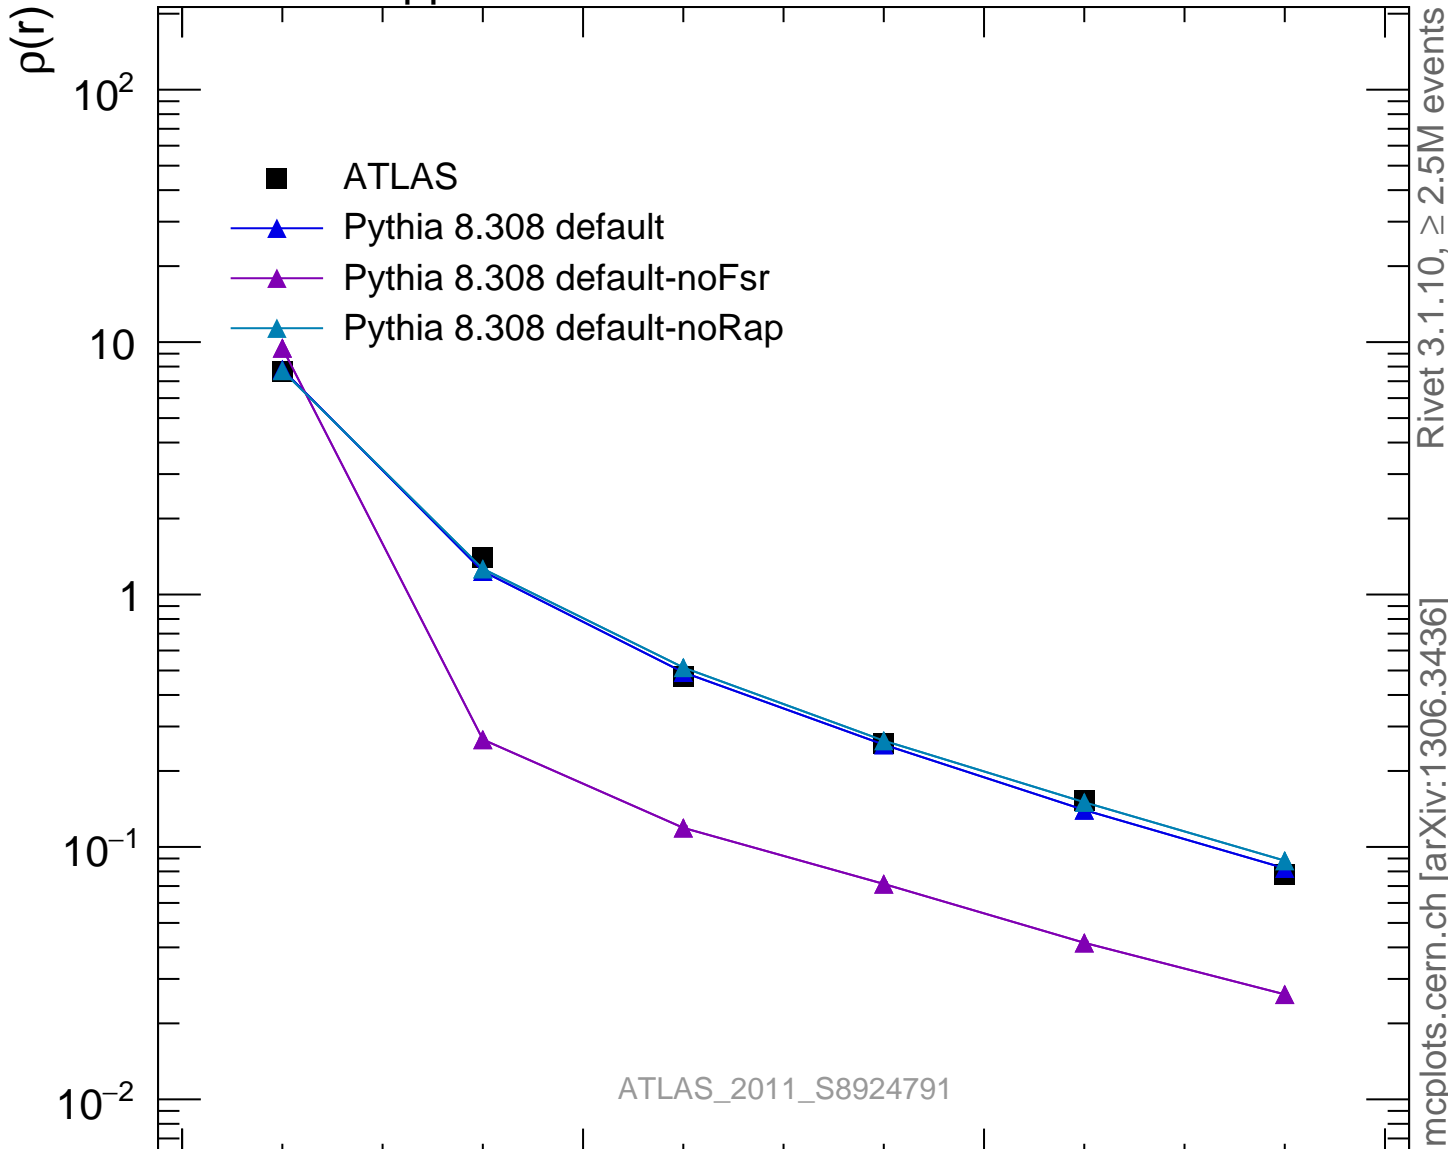

7000 GeV pp

Jets

ATLAS_2011_S8924791

Rivet 3.1.10, ≥ 2.5 M events
mcplots.cern.ch [arXiv:1306.3436]