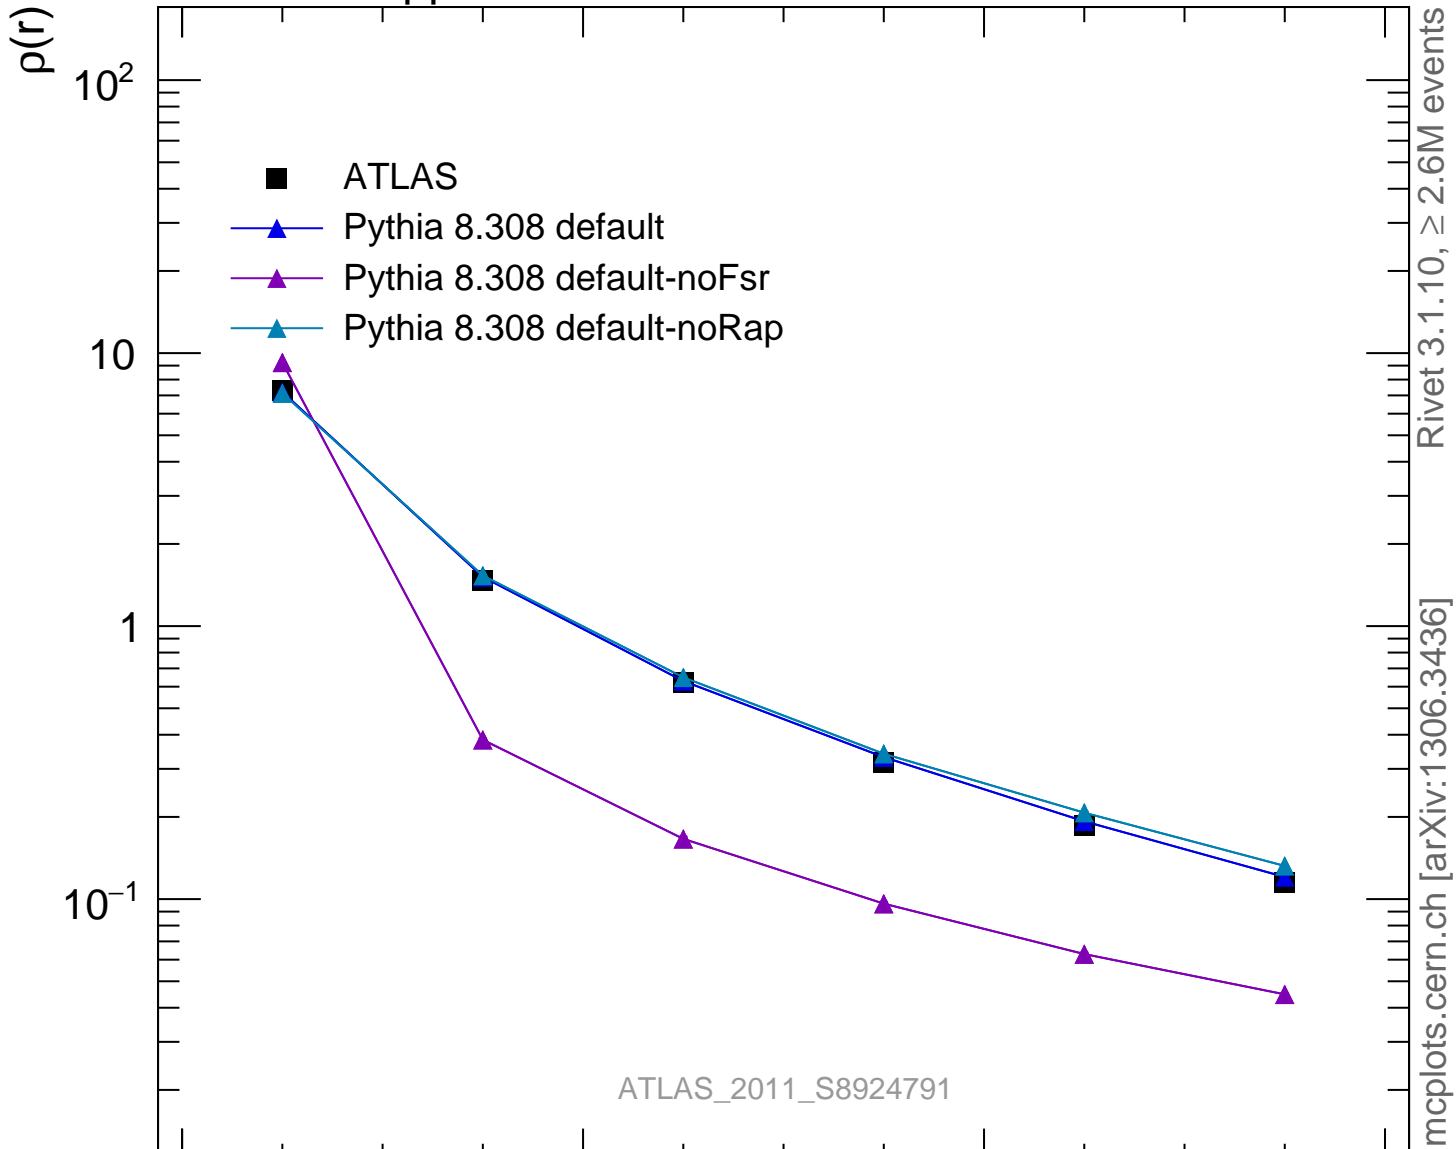

7000 GeV pp

Jets

ATLAS\_2011\_S8924791

Rivet 3.1.10,  $\geq 2.6$ M events  
mcplots.cern.ch [arXiv:1306.3436]