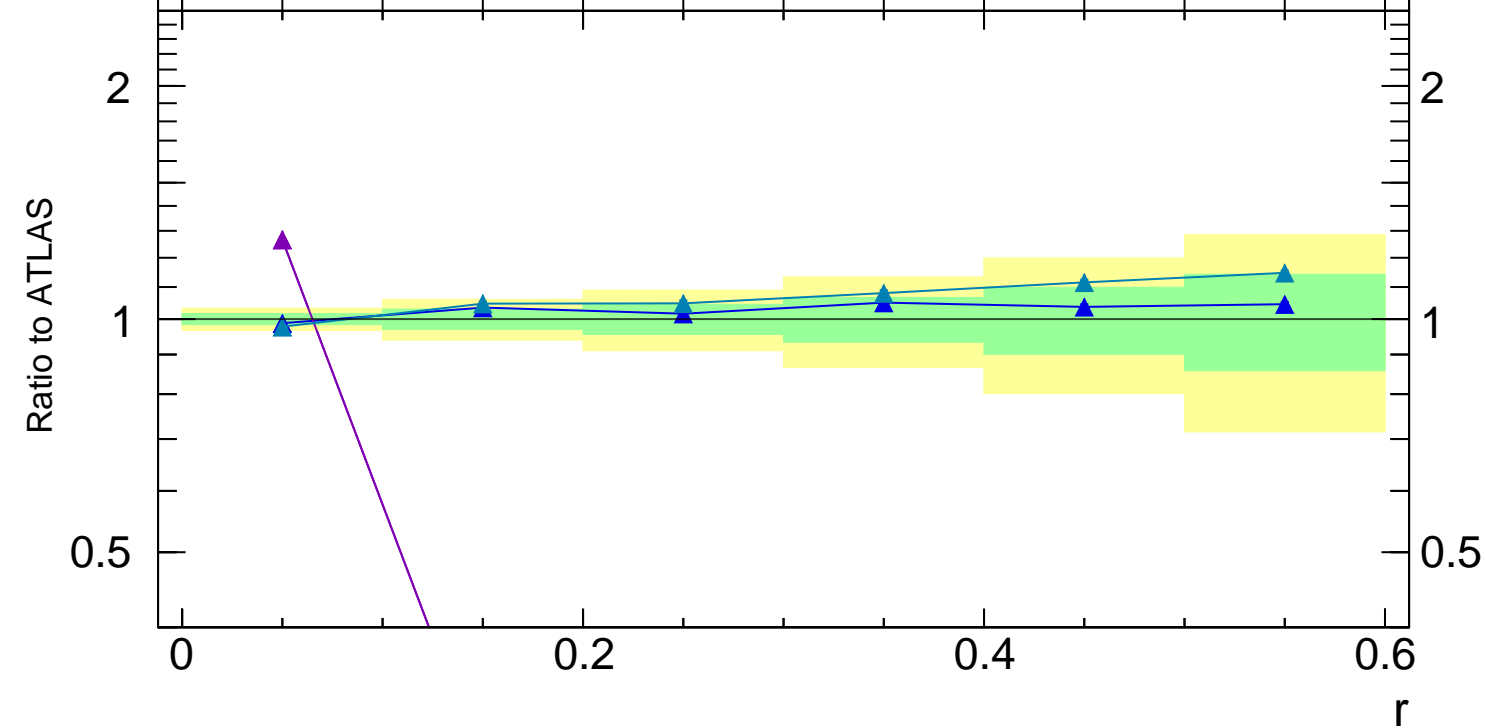

7000 GeV pp

Jets

ATLAS\_2011\_S8924791

Rivet 3.1.10,  $\geq 2.6$ M events  
mcplots.cern.ch [arXiv:1306.3436]