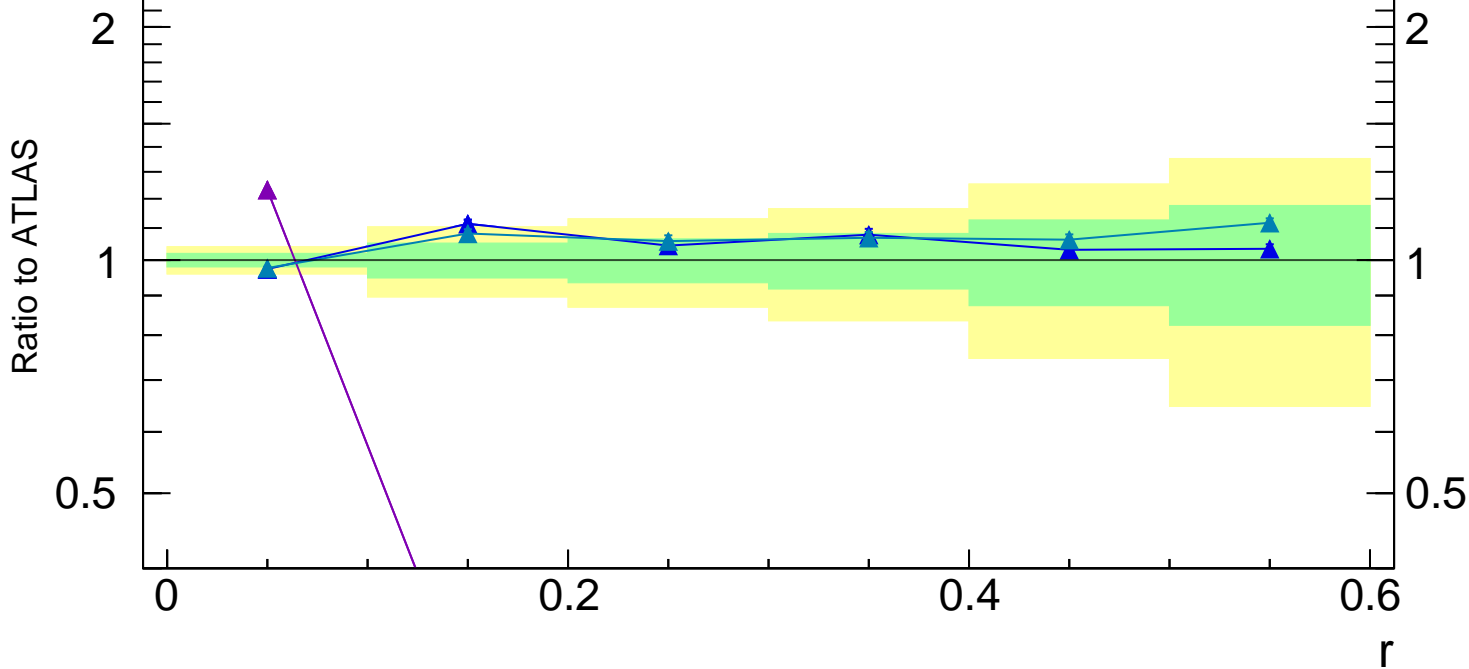

7000 GeV pp

Jets

ATLAS_2011_S8924791

Rivet 3.1.10, ≥ 2.6 M events
mcplots.cern.ch [arXiv:1306.3436]