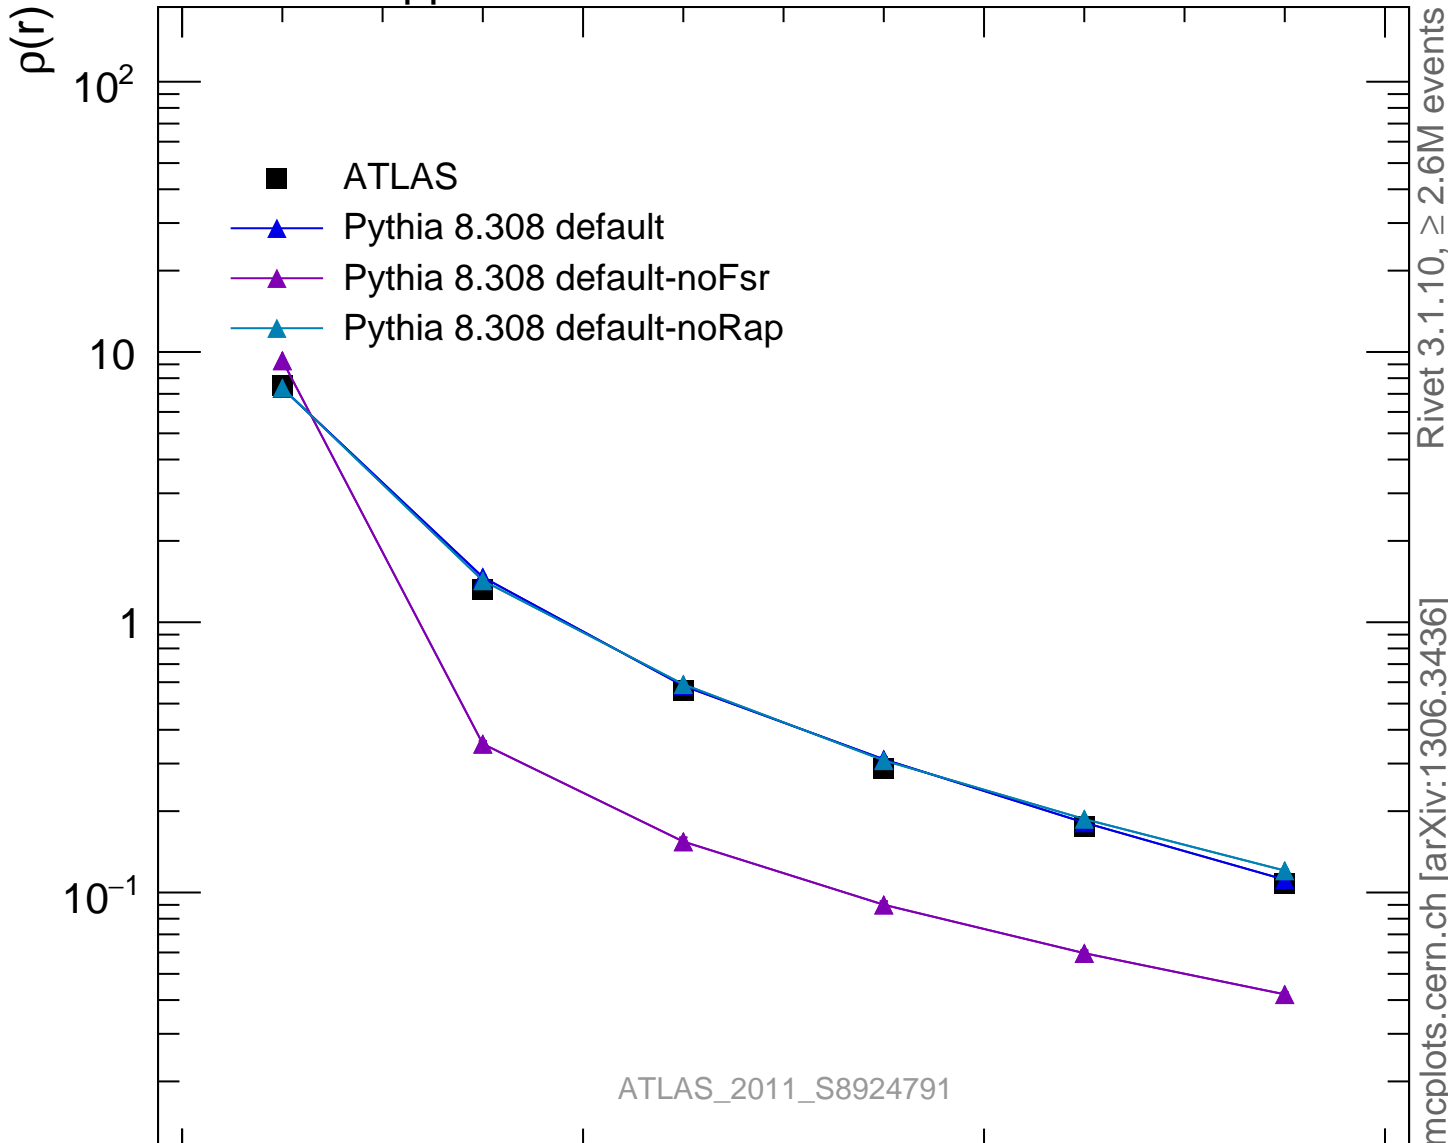

7000 GeV pp

Jets

ATLAS_2011_S8924791

Rivet 3.1.10, ≥ 2.6 M events
mcplots.cern.ch [arXiv:1306.3436]