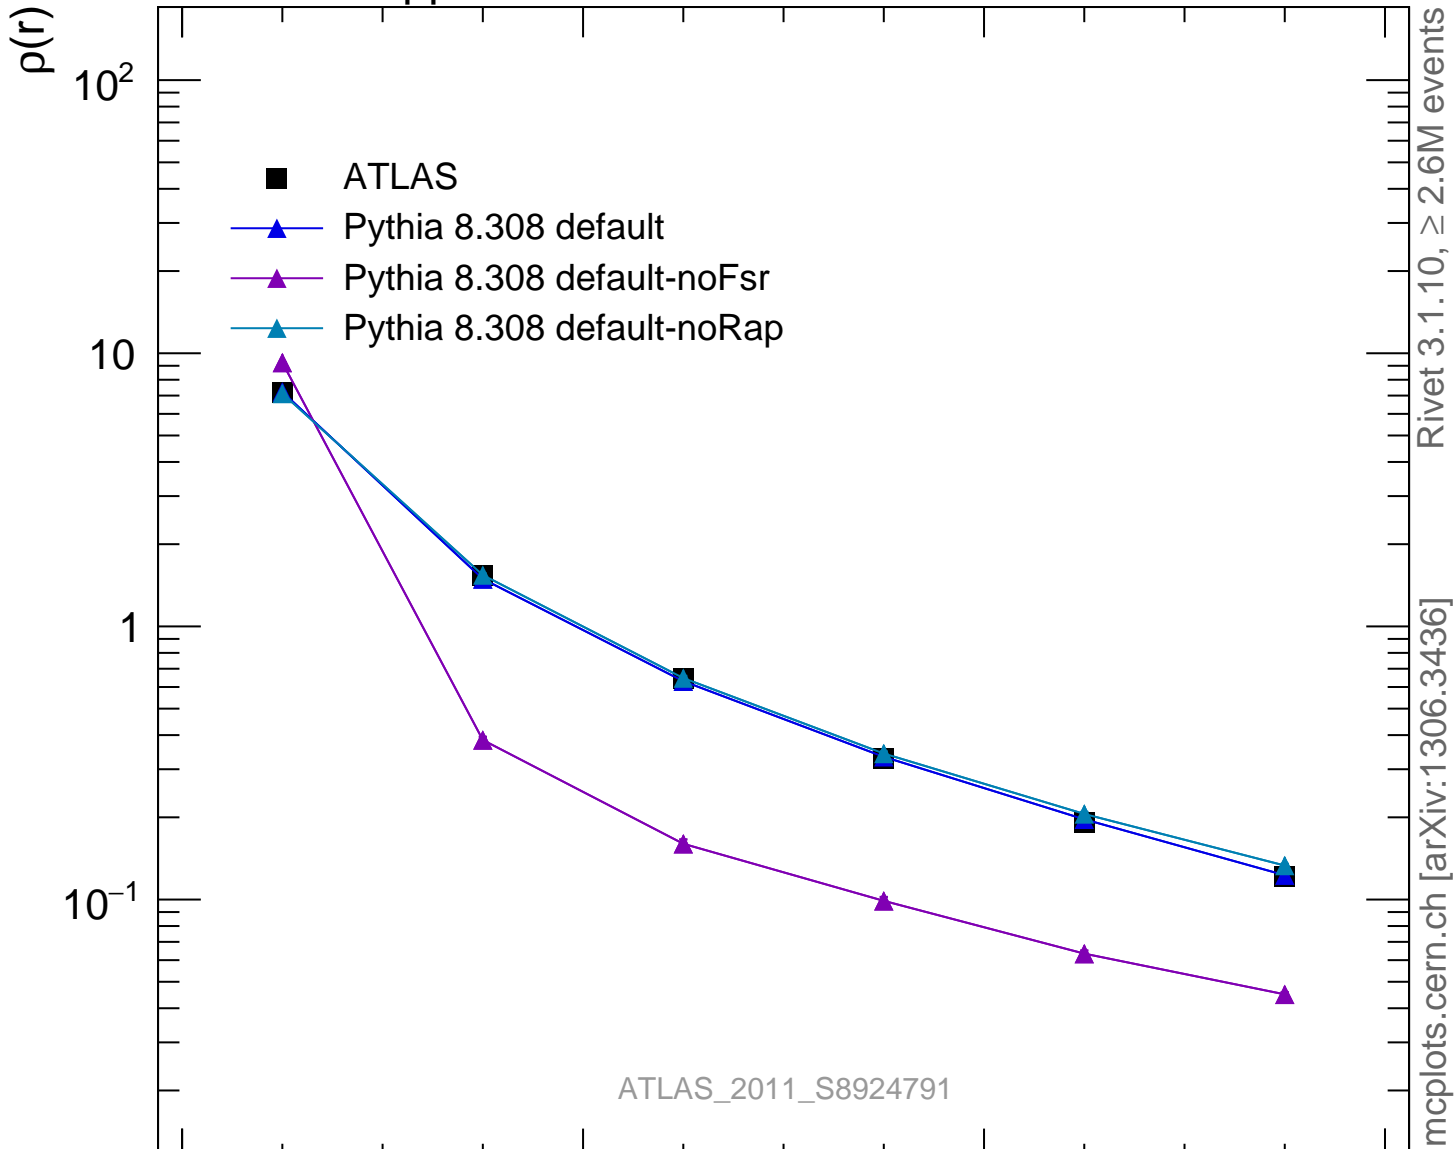

7000 GeV pp

Jets

ATLAS_2011_S8924791

Rivet 3.1.10, ≥ 2.6 M events
mcplots.cern.ch [arXiv:1306.3436]