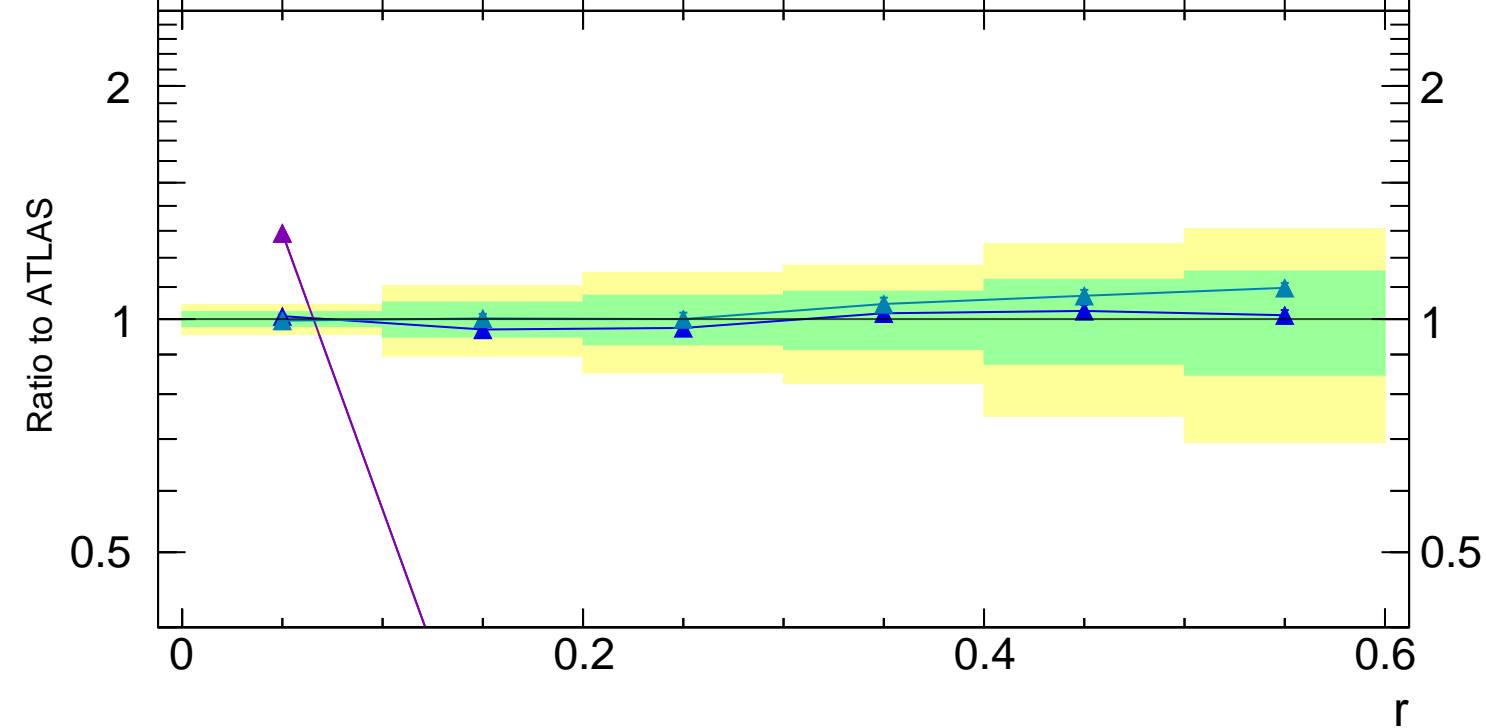

7000 GeV pp

Jets

ATLAS_2011_S8924791

Rivet 3.1.10, ≥ 2.6 M events
mcplots.cern.ch [arXiv:1306.3436]