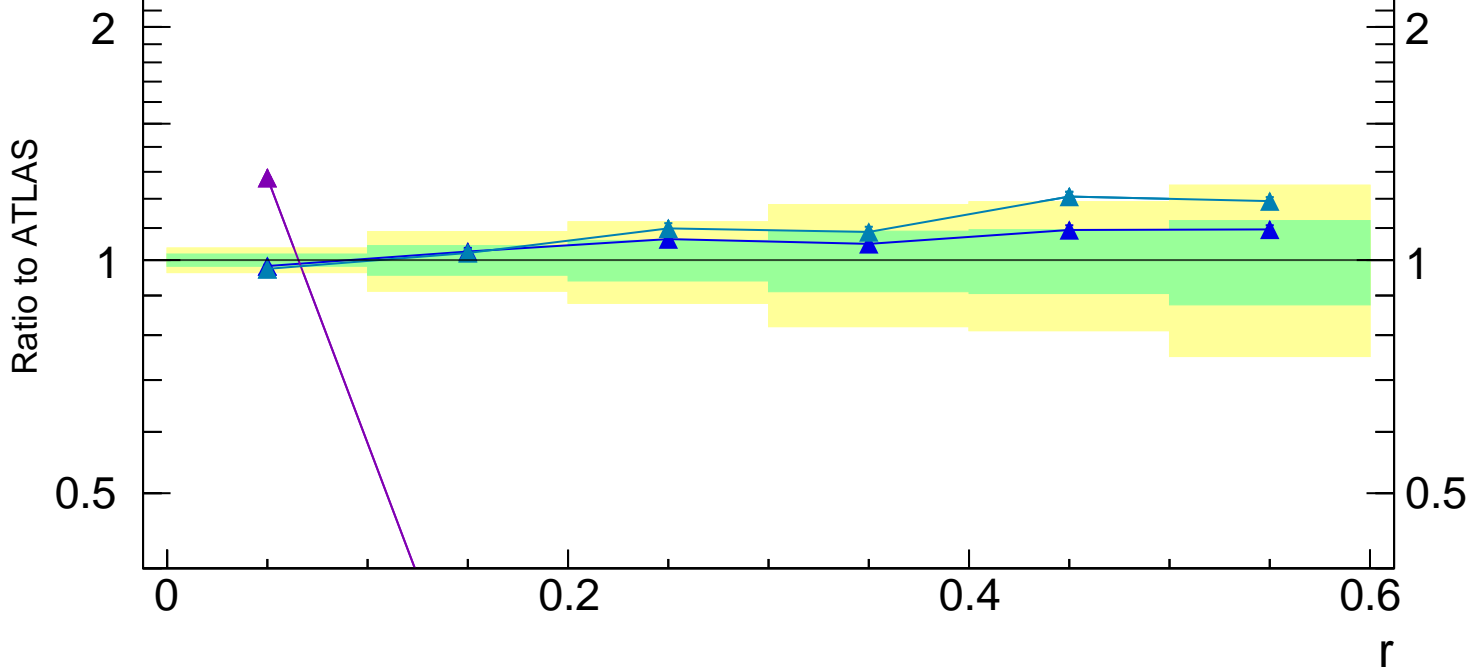

7000 GeV pp

Jets

ATLAS_2011_S8924791

Rivet 3.1.10, ≥ 2.6 M events
mcplots.cern.ch [arXiv:1306.3436]