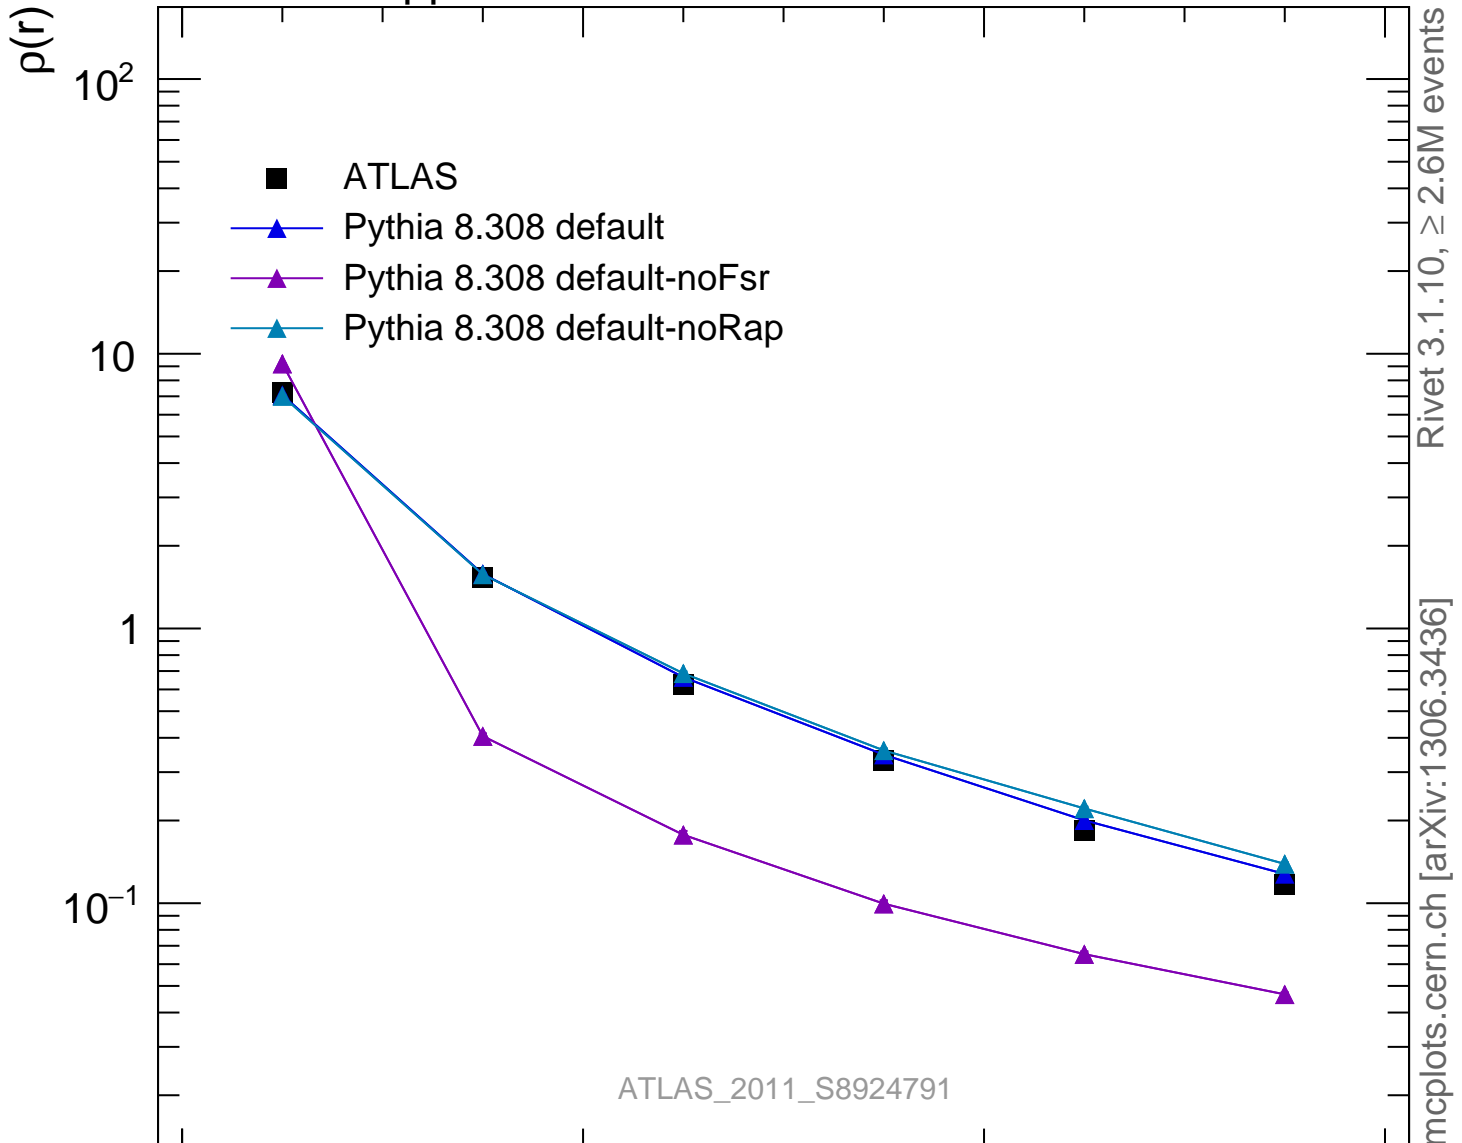

7000 GeV pp

Jets

ATLAS_2011_S8924791

Rivet 3.1.10, ≥ 2.6 M events
mcplots.cern.ch [arXiv:1306.3436]