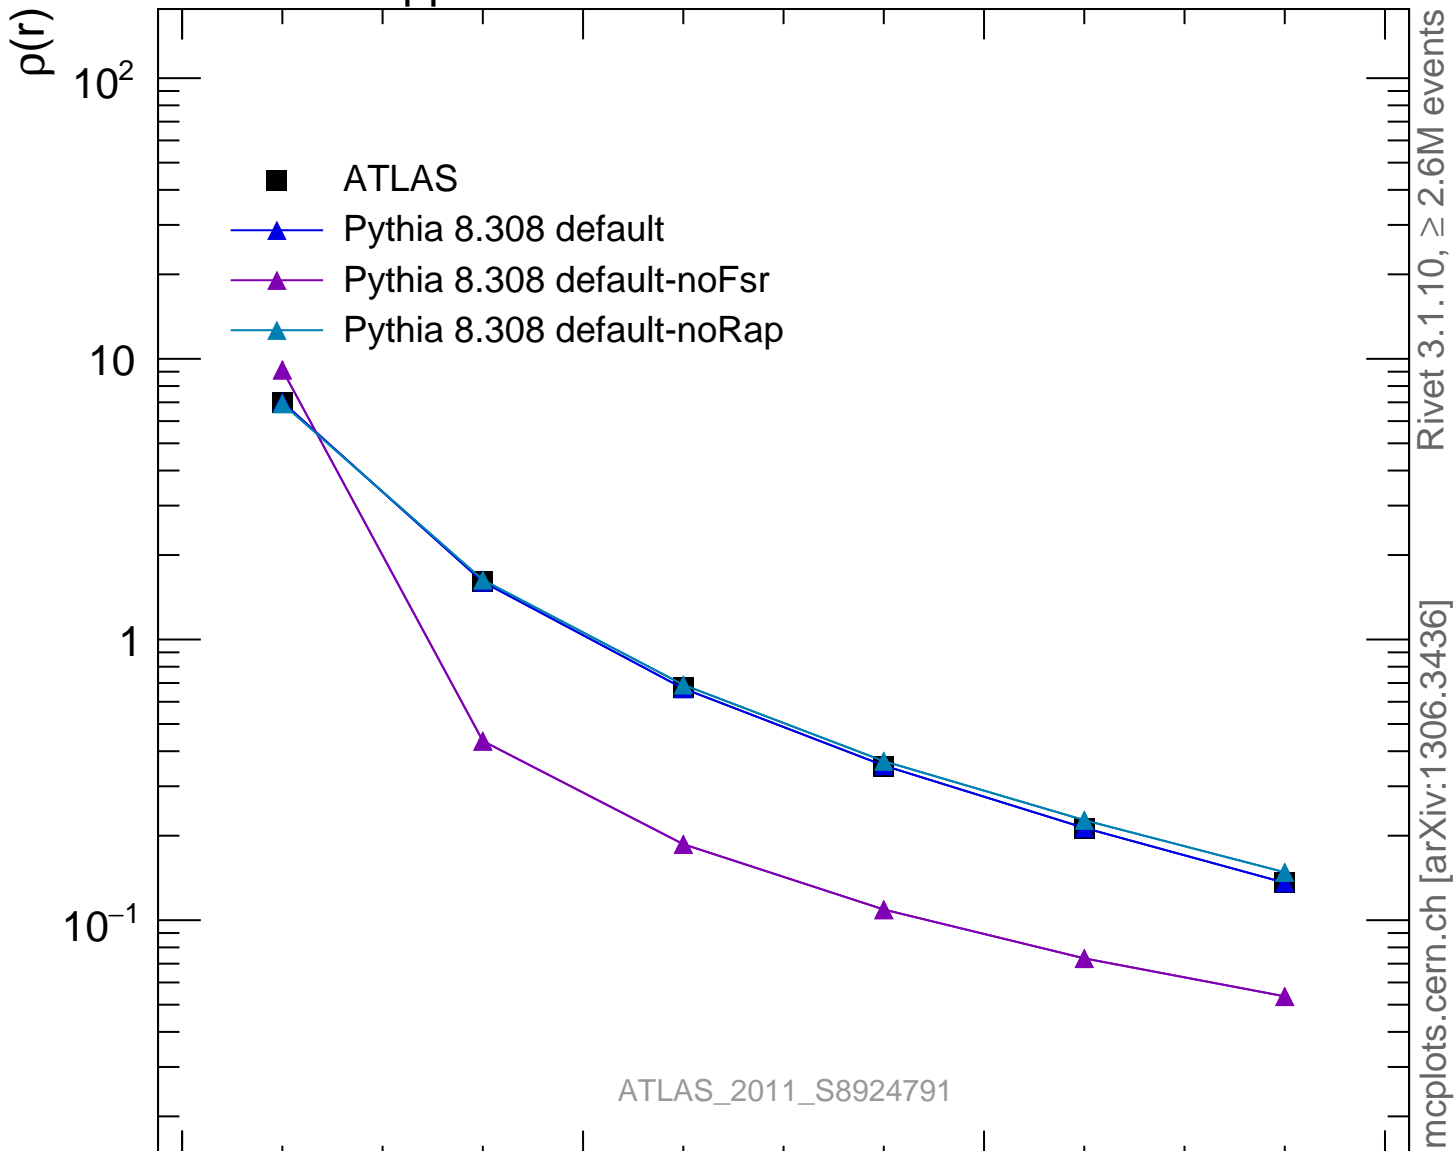

7000 GeV pp

Jets

ATLAS\_2011\_S8924791

Rivet 3.1.10,  $\geq 2.6$ M events  
mcplots.cern.ch [arXiv:1306.3436]