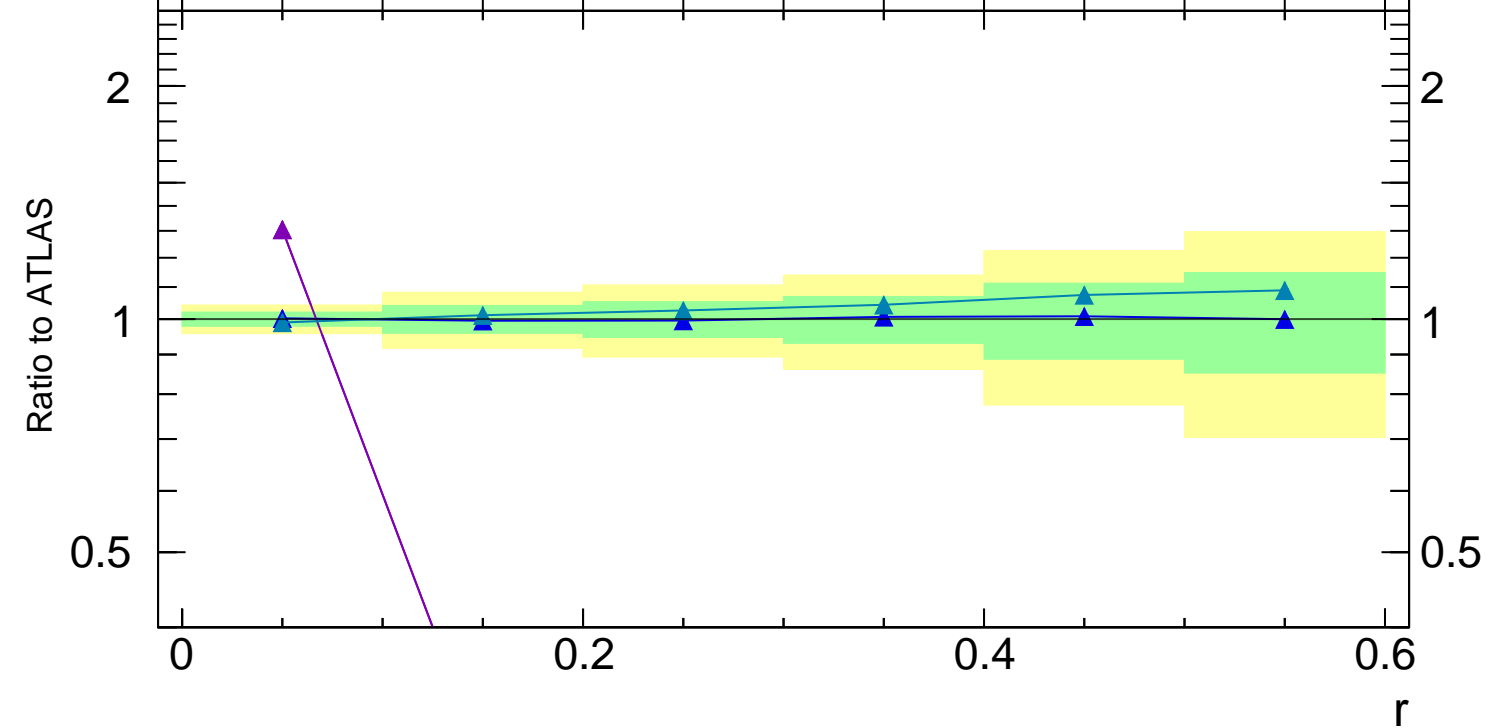

7000 GeV pp

Jets

ATLAS\_2011\_S8924791

Rivet 3.1.10,  $\geq 2.6$ M events  
mcplots.cern.ch [arXiv:1306.3436]