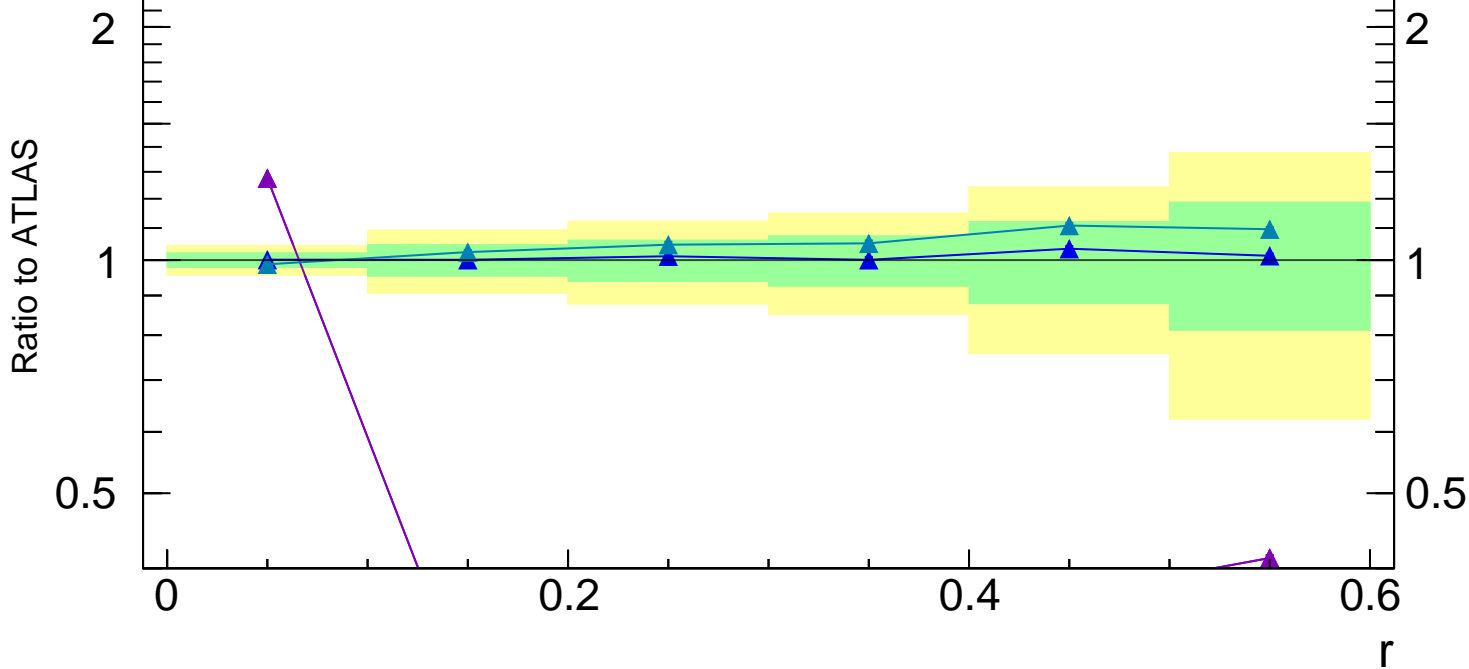

7000 GeV pp

Jets

ATLAS_2011_S8924791

mcplots.cern.ch [arXiv:1306.3436]

Rivet 3.1.10, ≥ 2.6 M events