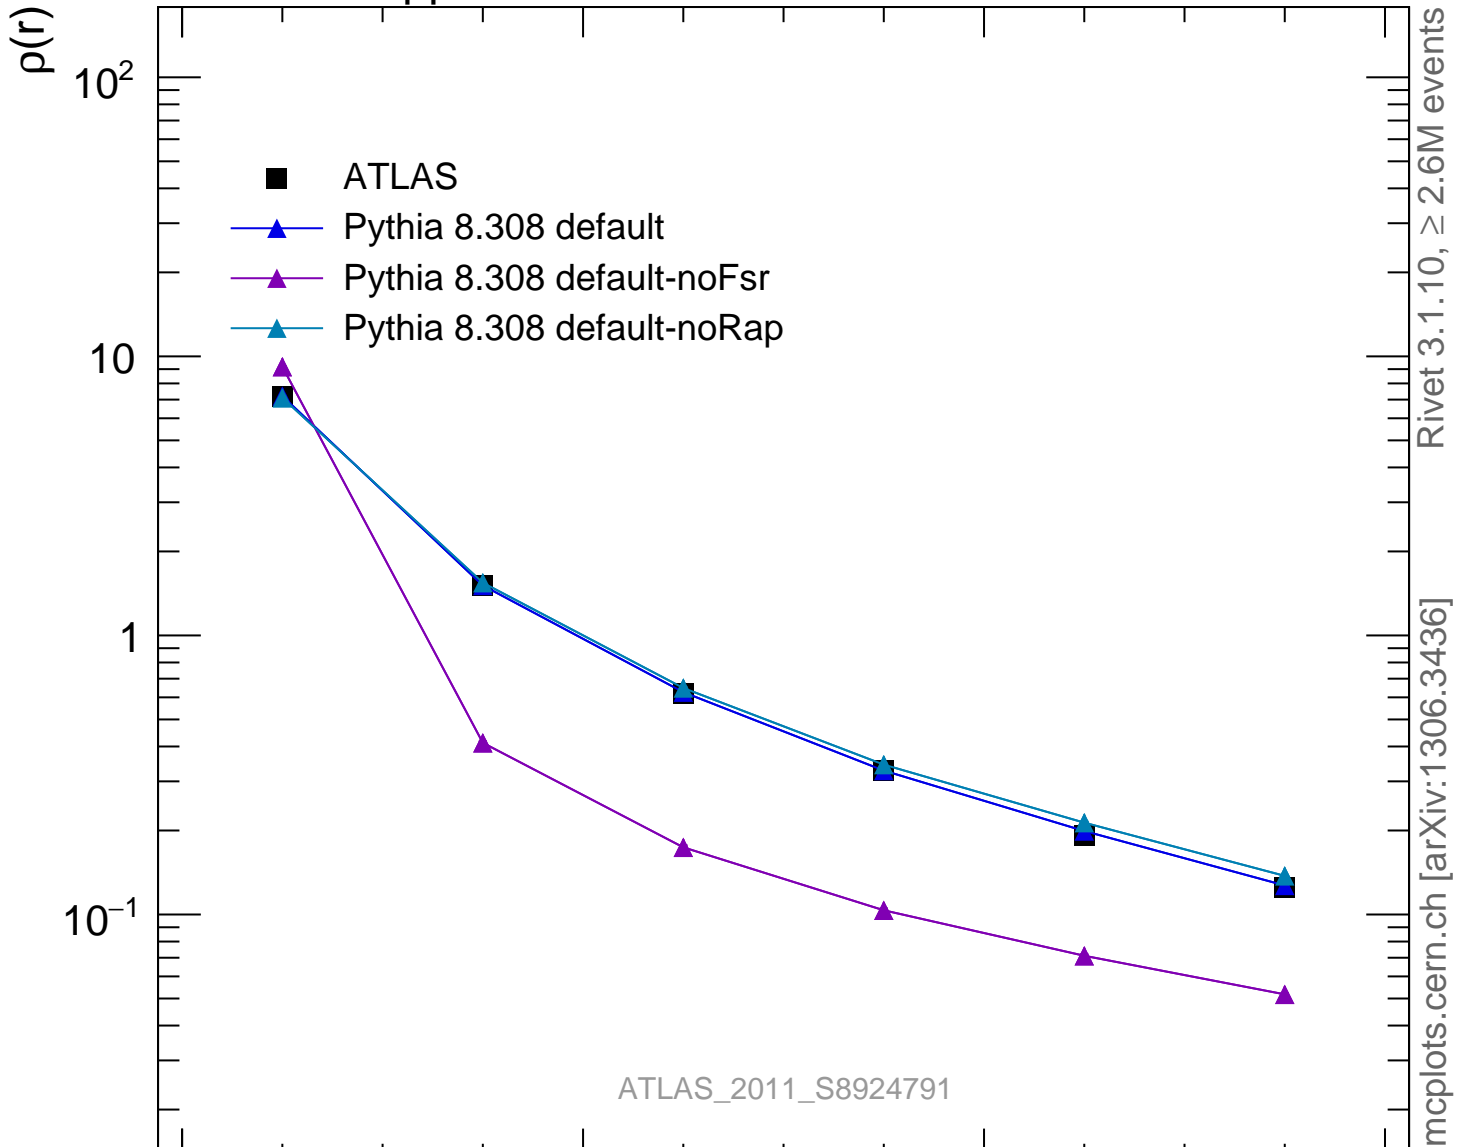

7000 GeV pp

Jets

ATLAS_2011_S8924791

mcplots.cern.ch [arXiv:1306.3436]

Rivet 3.1.10, ≥ 2.6 M events