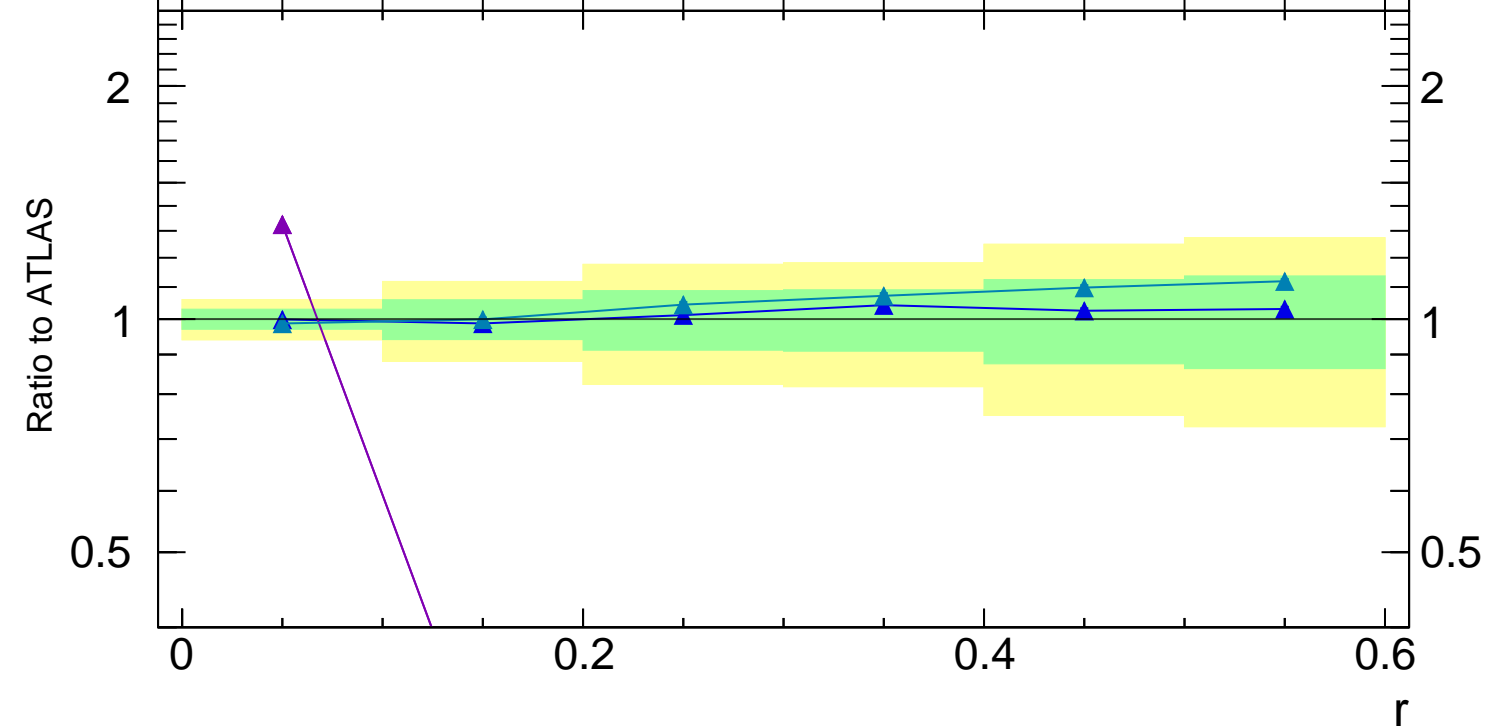

7000 GeV pp

Jets

Rivet 3.1.10, ≥ 2.6 M events
mcplots.cern.ch [arXiv:1306.3436]