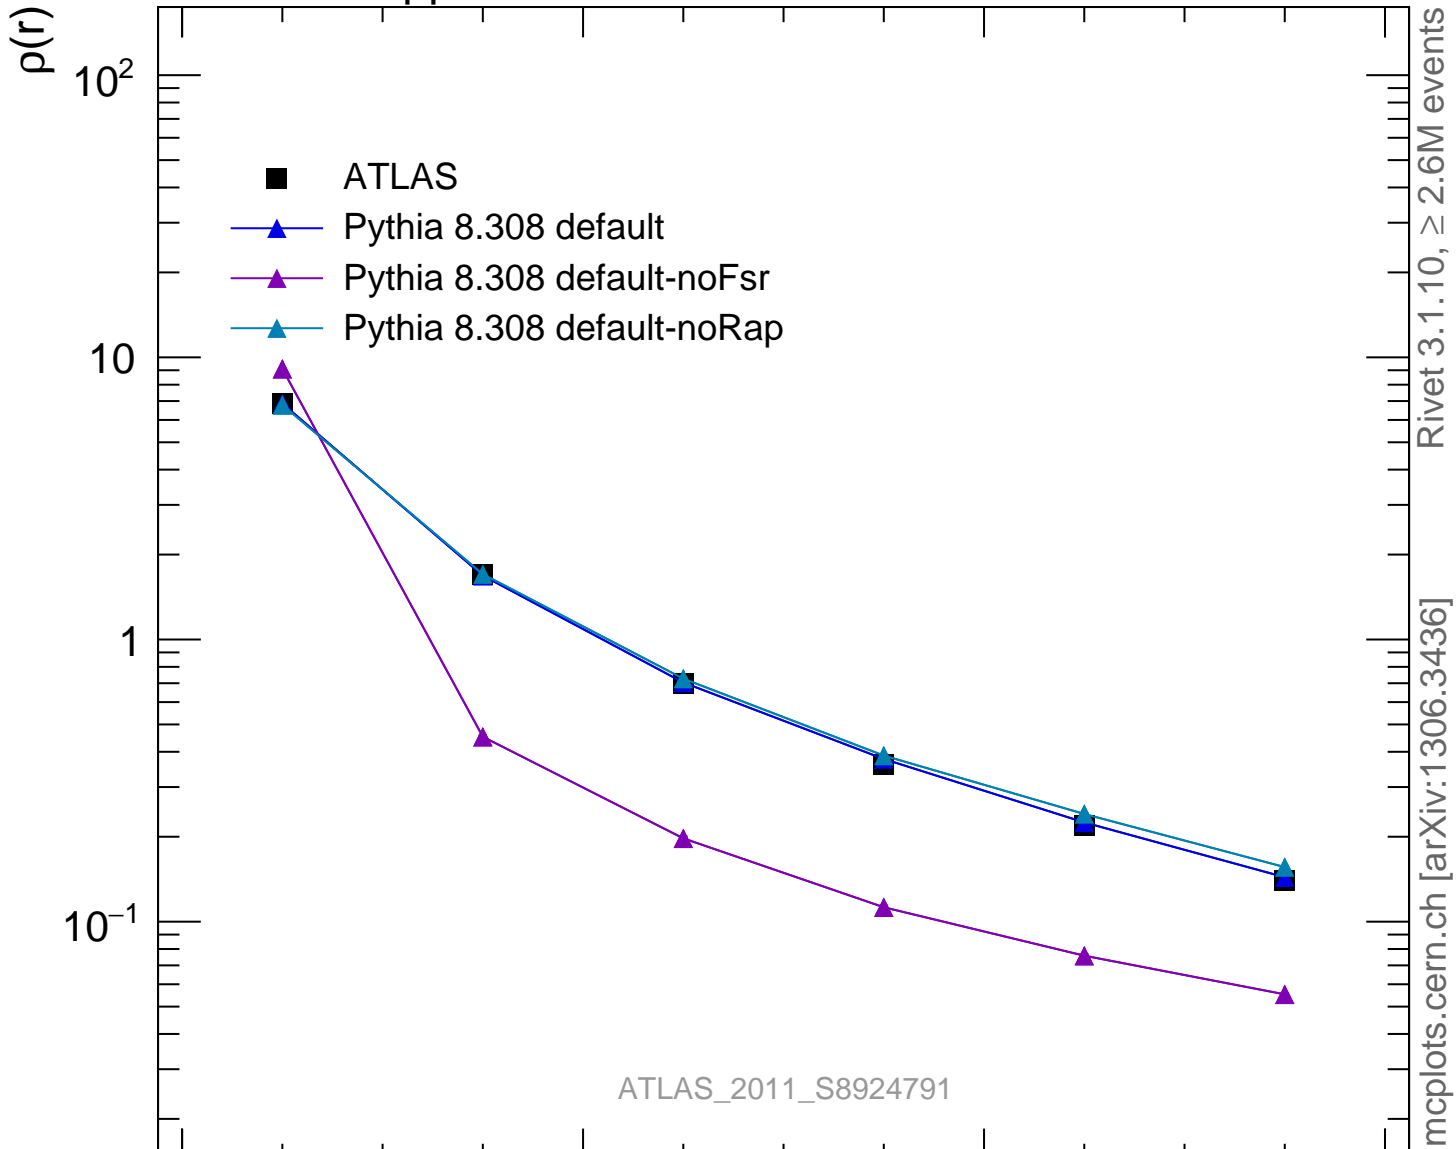

7000 GeV pp

Jets

Rivet 3.1.10, ≥ 2.6 M events
mcplots.cern.ch [arXiv:1306.3436]