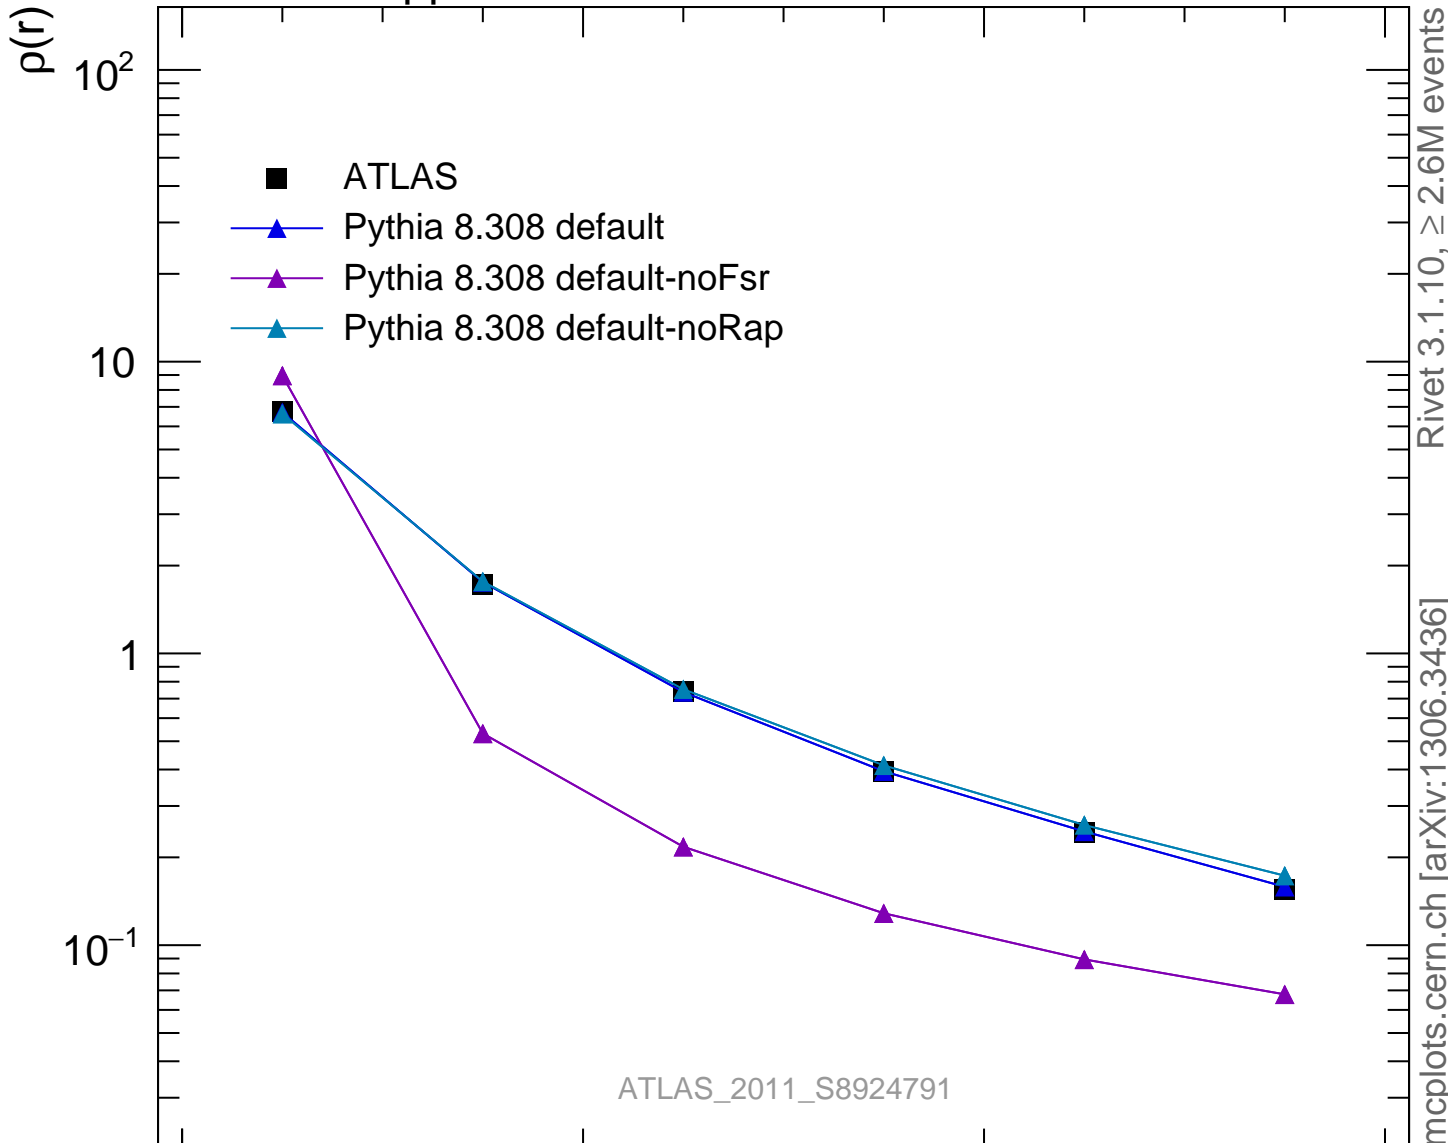

7000 GeV pp

Jets

ATLAS_2011_S8924791

Rivet 3.1.10, ≥ 2.6 M events
mcplots.cern.ch [arXiv:1306.3436]