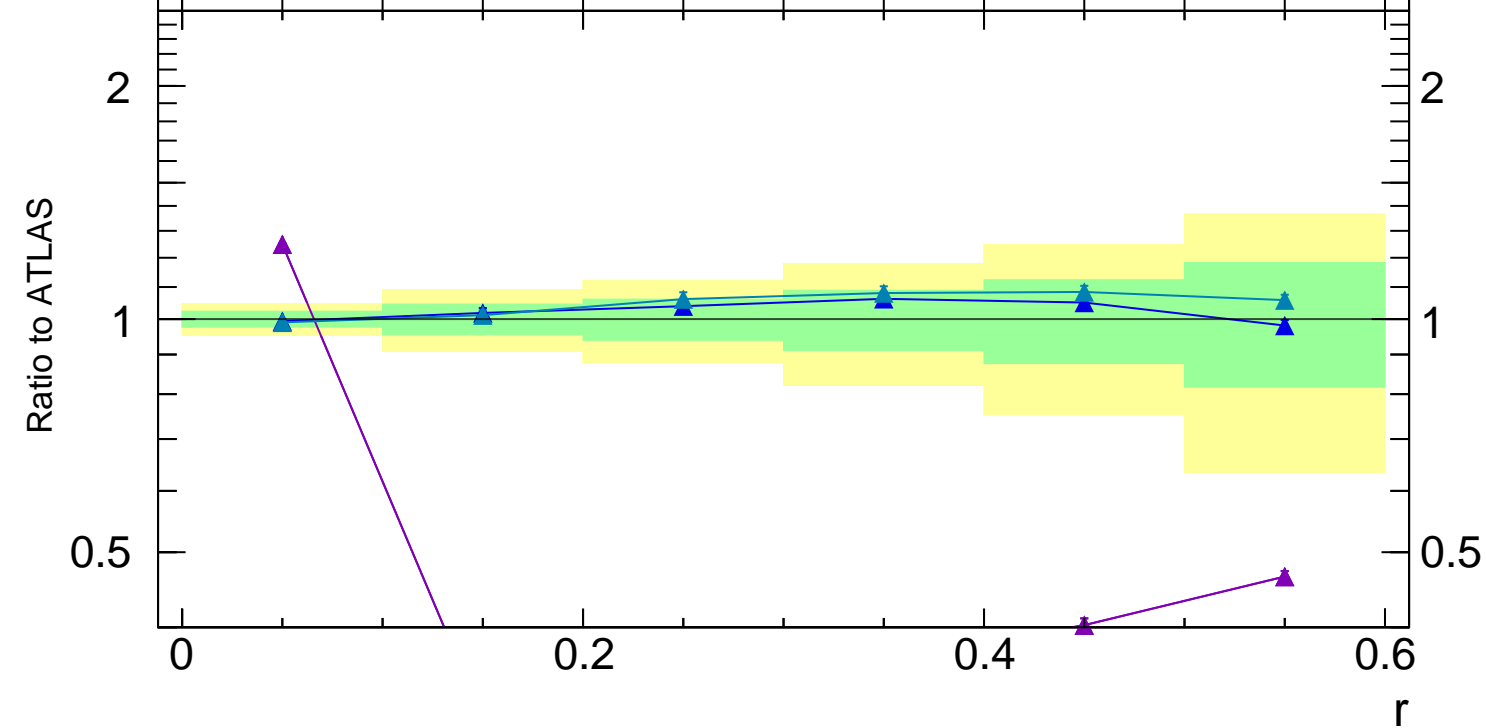

7000 GeV pp

Jets

ATLAS\_2011\_S8924791

Rivet 3.1.10,  $\geq 2.6$ M events  
mcplots.cern.ch [arXiv:1306.3436]