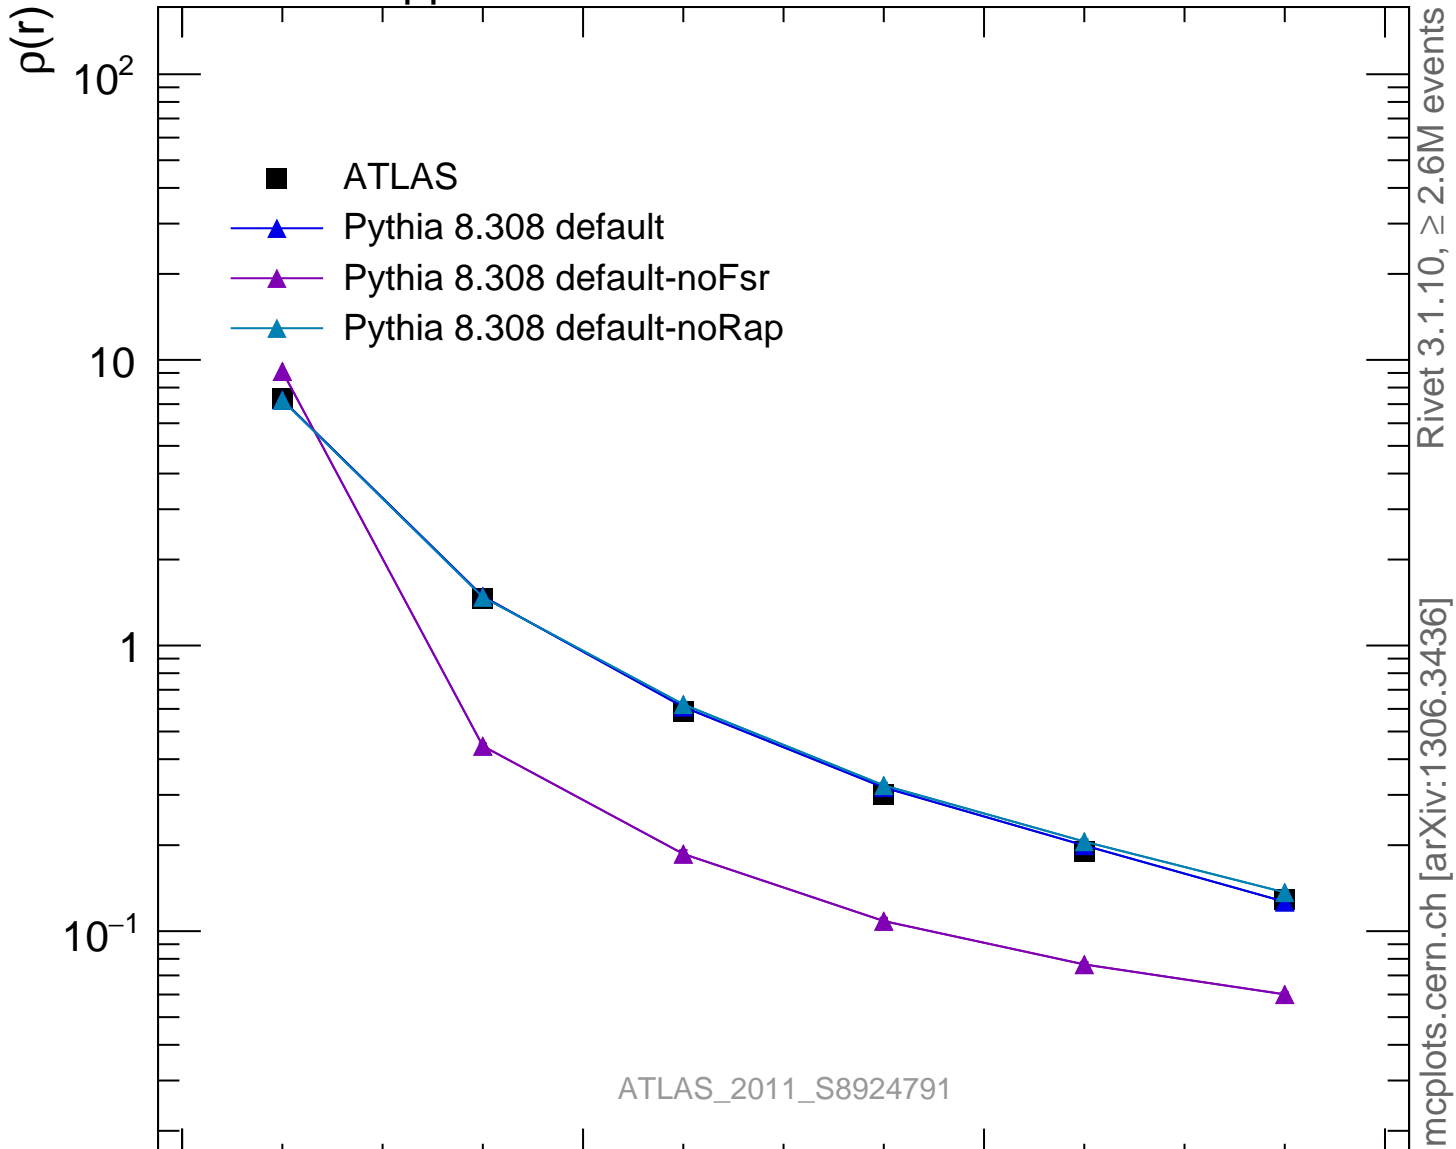

7000 GeV pp

Jets

ATLAS\_2011\_S8924791

Rivet 3.1.10,  $\geq 2.6$ M events  
mcplots.cern.ch [arXiv:1306.3436]