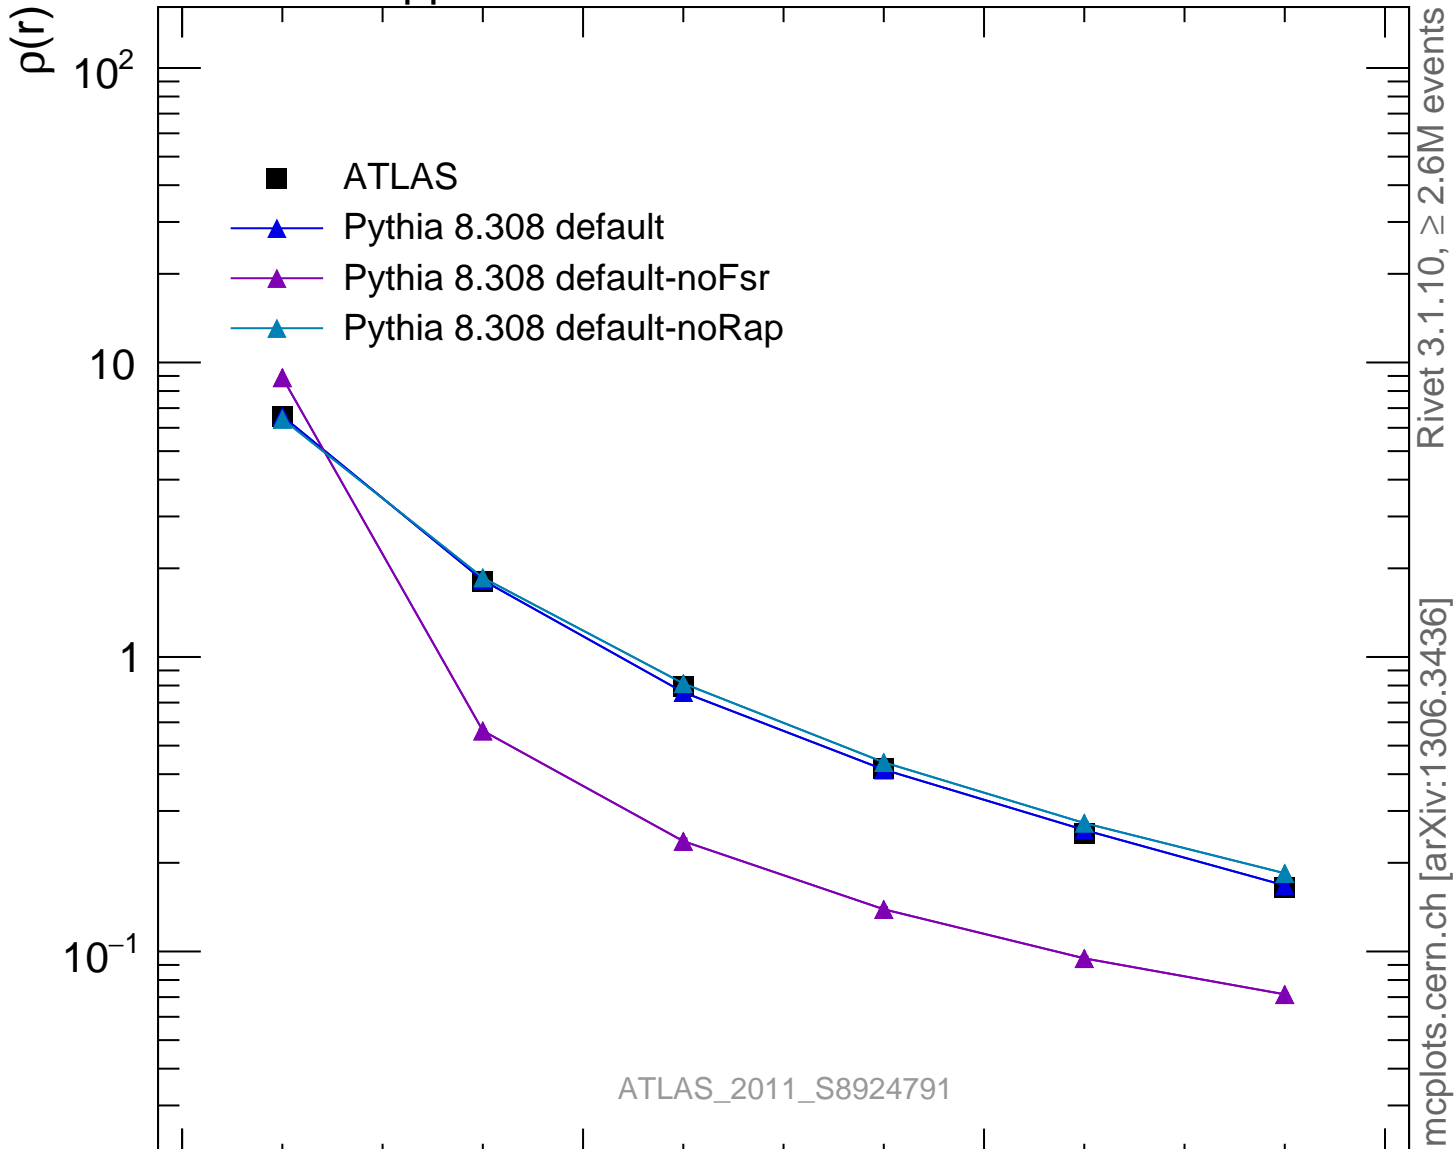

7000 GeV pp

Jets

ATLAS_2011_S8924791

Rivet 3.1.10, ≥ 2.6 M events
mcplots.cern.ch [arXiv:1306.3436]