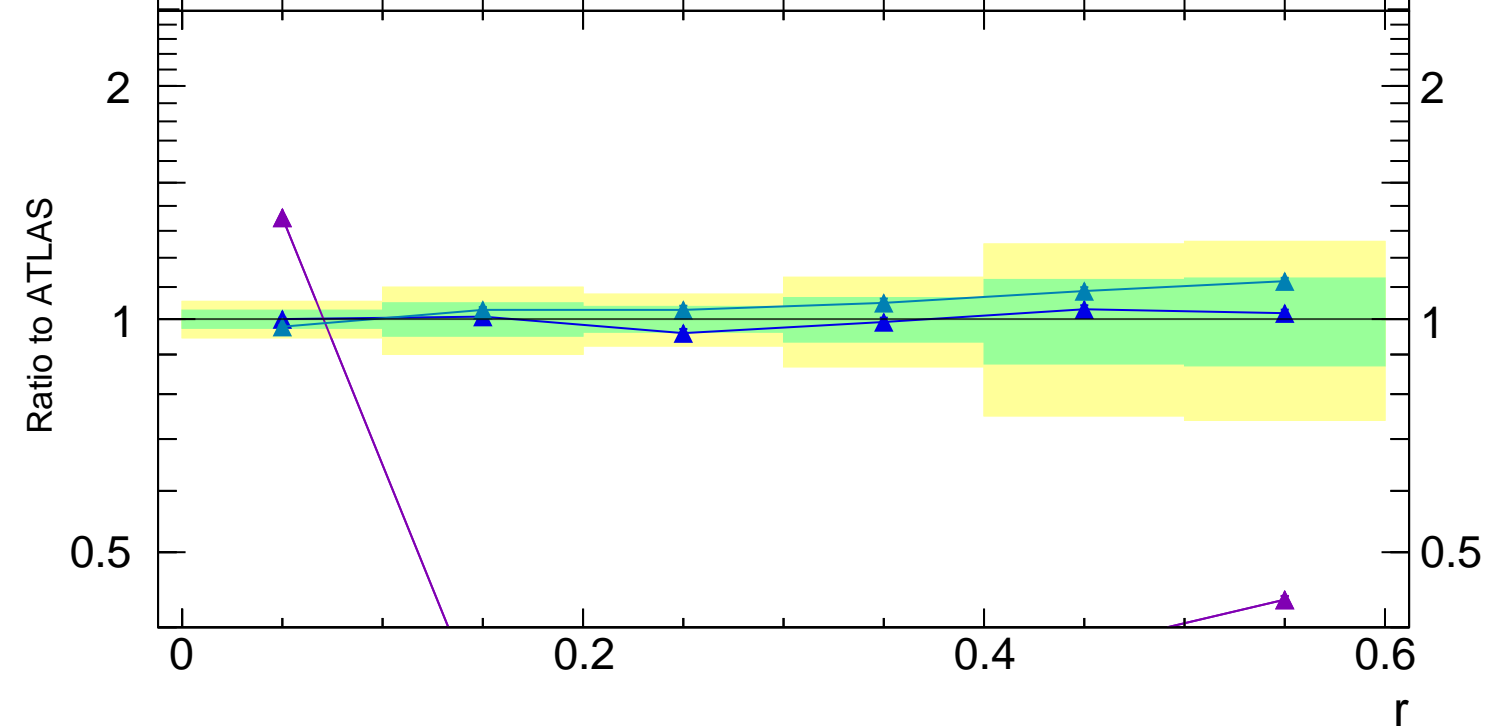

7000 GeV pp

Jets

ATLAS_2011_S8924791

Rivet 3.1.10, ≥ 2.6 M events
mcplots.cern.ch [arXiv:1306.3436]