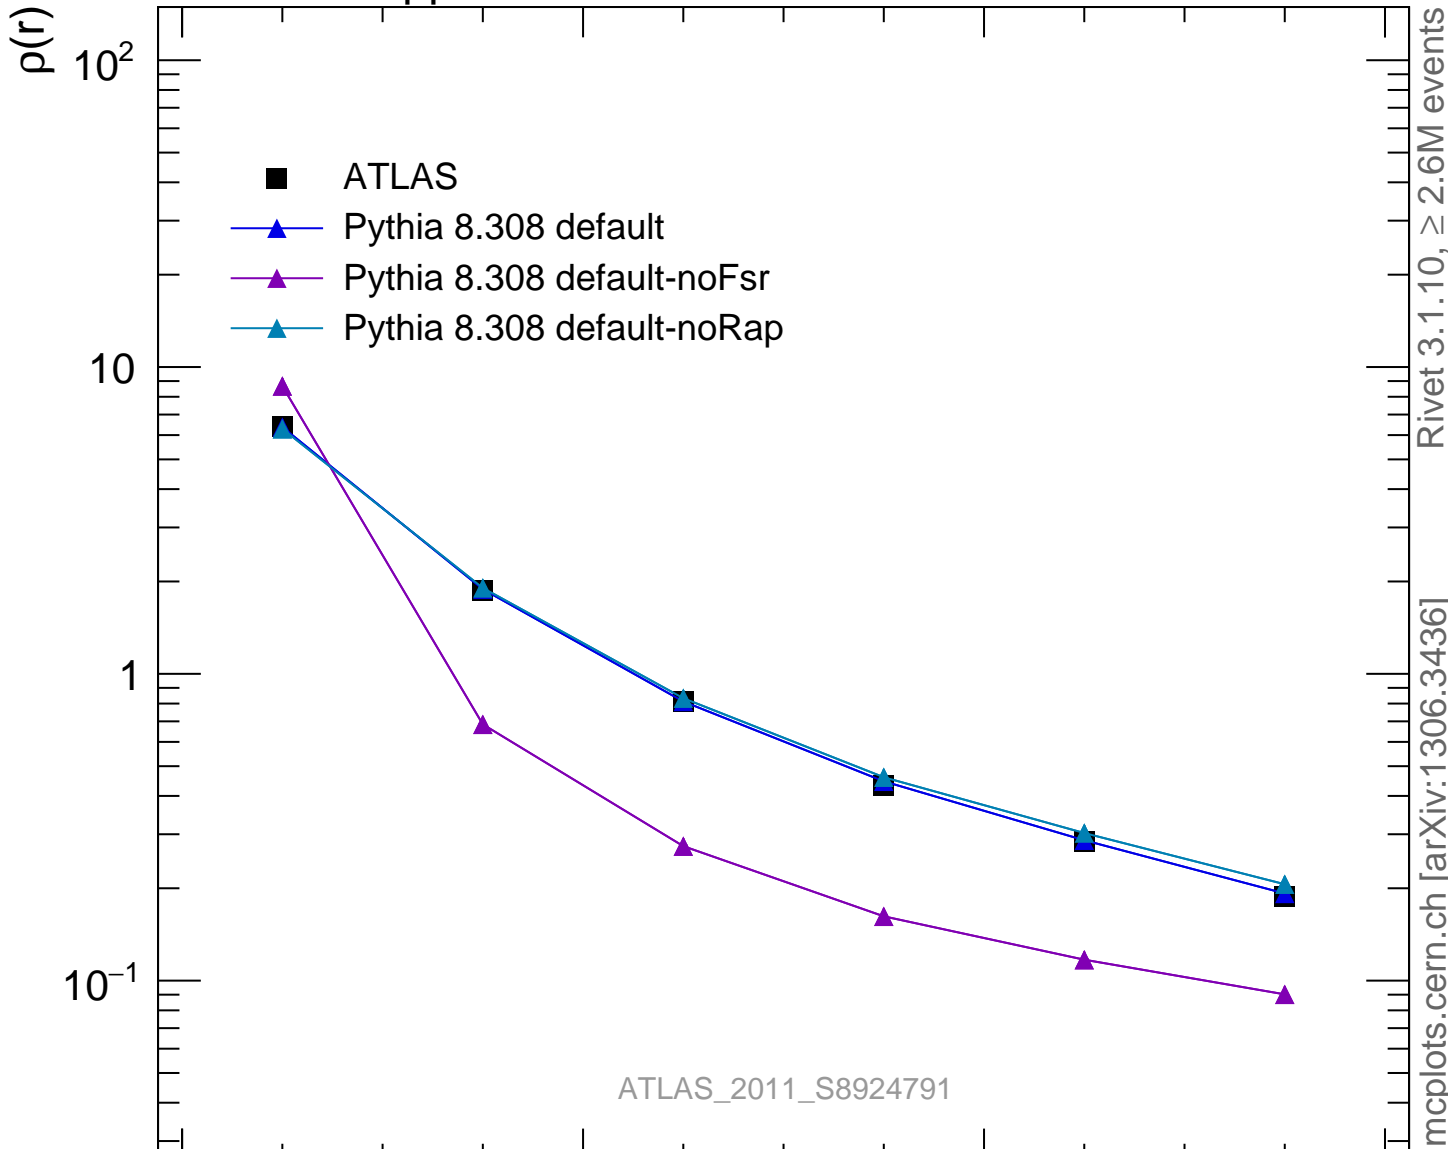

7000 GeV pp

Jets

ATLAS\_2011\_S8924791

Rivet 3.1.10,  $\geq 2.6M$  events

mcplots.cern.ch [arXiv:1306.3436]

2

1

0.5