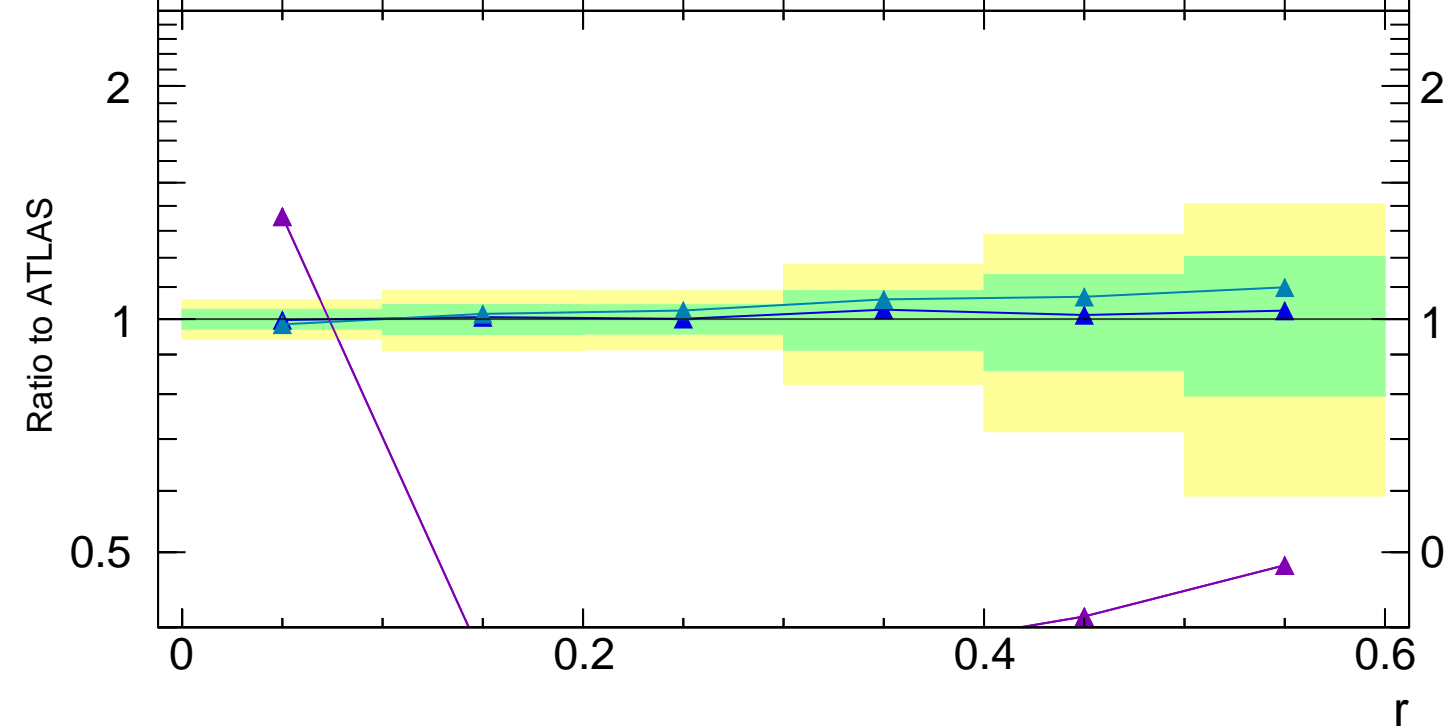

7000 GeV pp

Jets

ATLAS\_2011\_S8924791

Rivet 3.1.10,  $\geq 2.6M$  events

mcplots.cern.ch [arXiv:1306.3436]

2

1

0.5