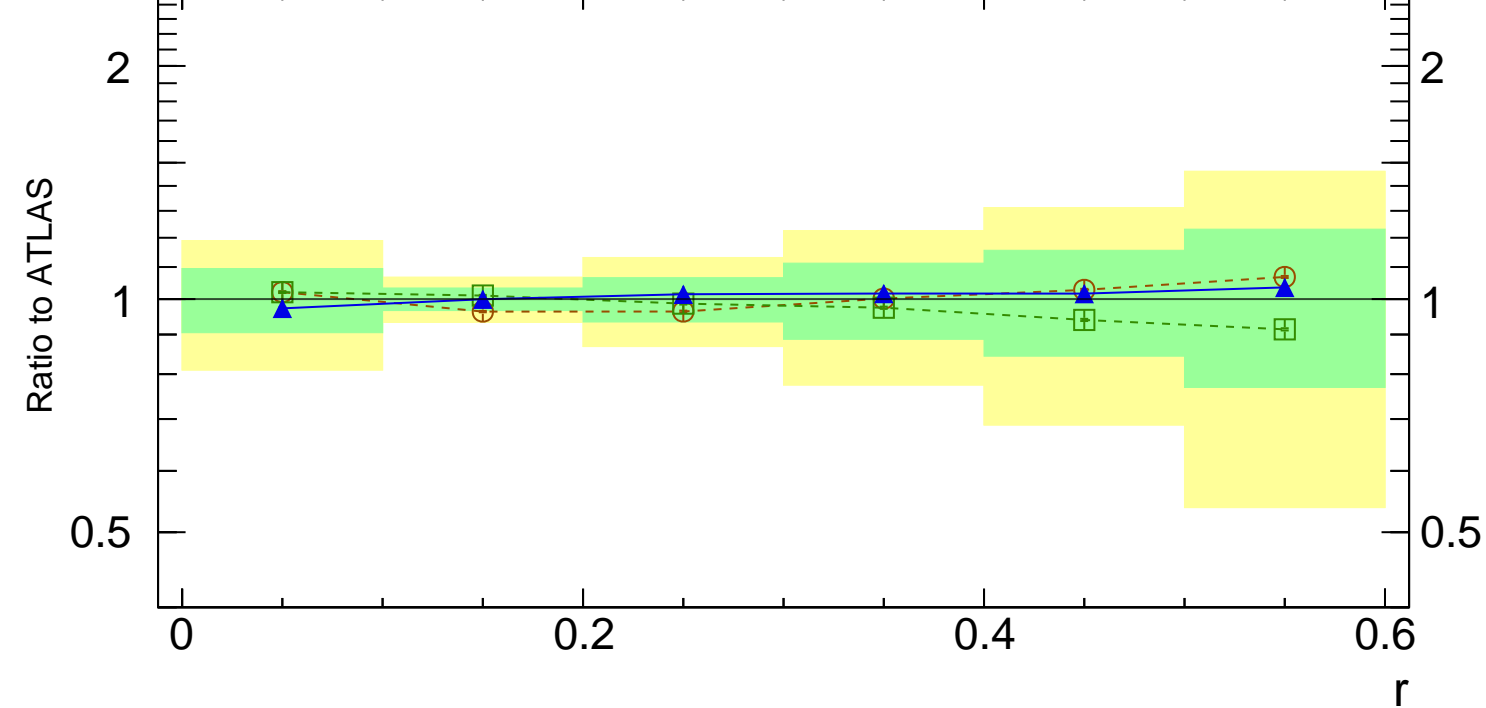

7000 GeV pp

Jets

ATLAS_2011_S8924791

Rivet 3.1.10, $\geq 2.9M$ events
mcplots.cern.ch [arXiv:1306.3436]