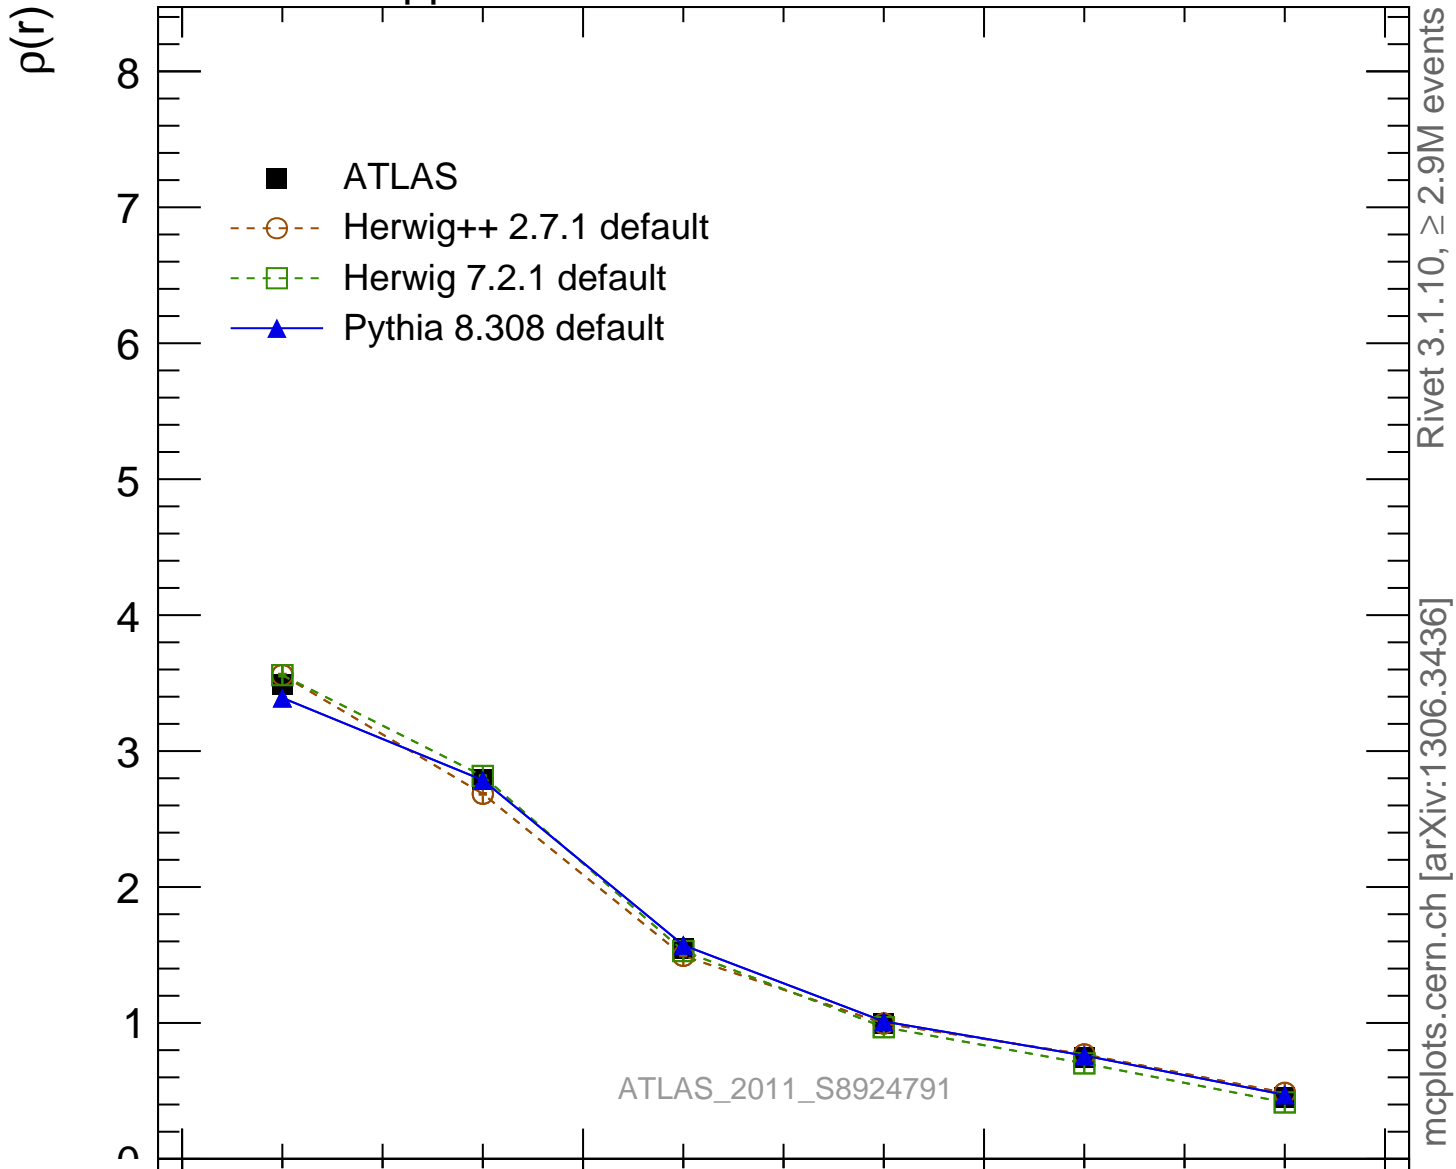

7000 GeV pp

Jets

ATLAS_2011_S8924791

Rivet 3.1.10, $\geq 2.9M$ events
mcplots.cern.ch [arXiv:1306.3436]