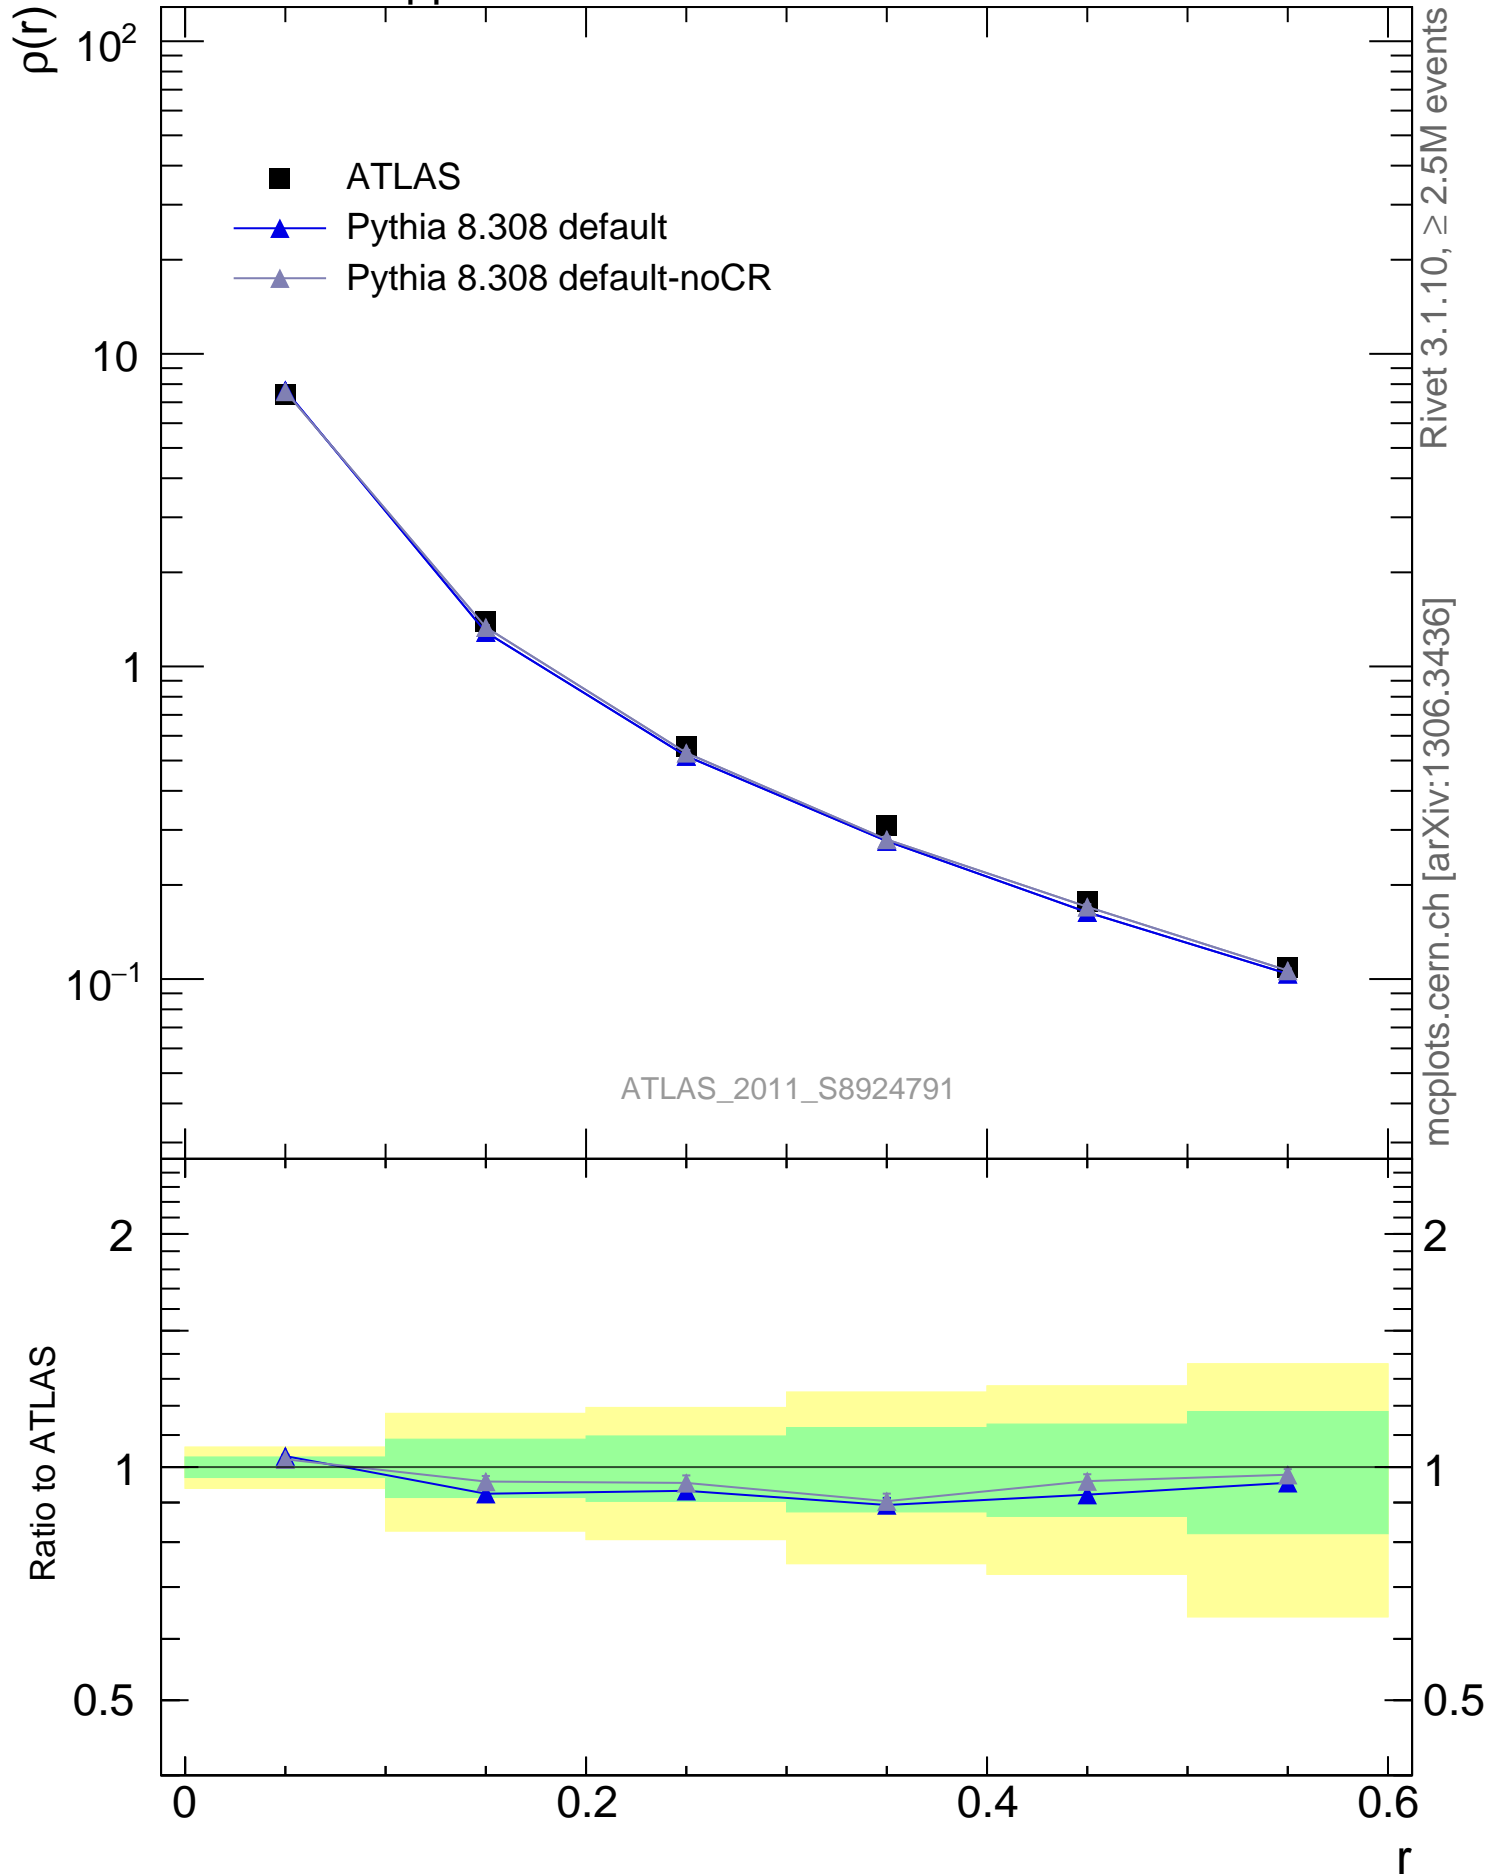

7000 GeV pp

Jets

Rivet 3.1.10, $\geq 2.5M$ events

mcplots.cern.ch [arXiv:1306.3436]

ATLAS_2011_S8924791