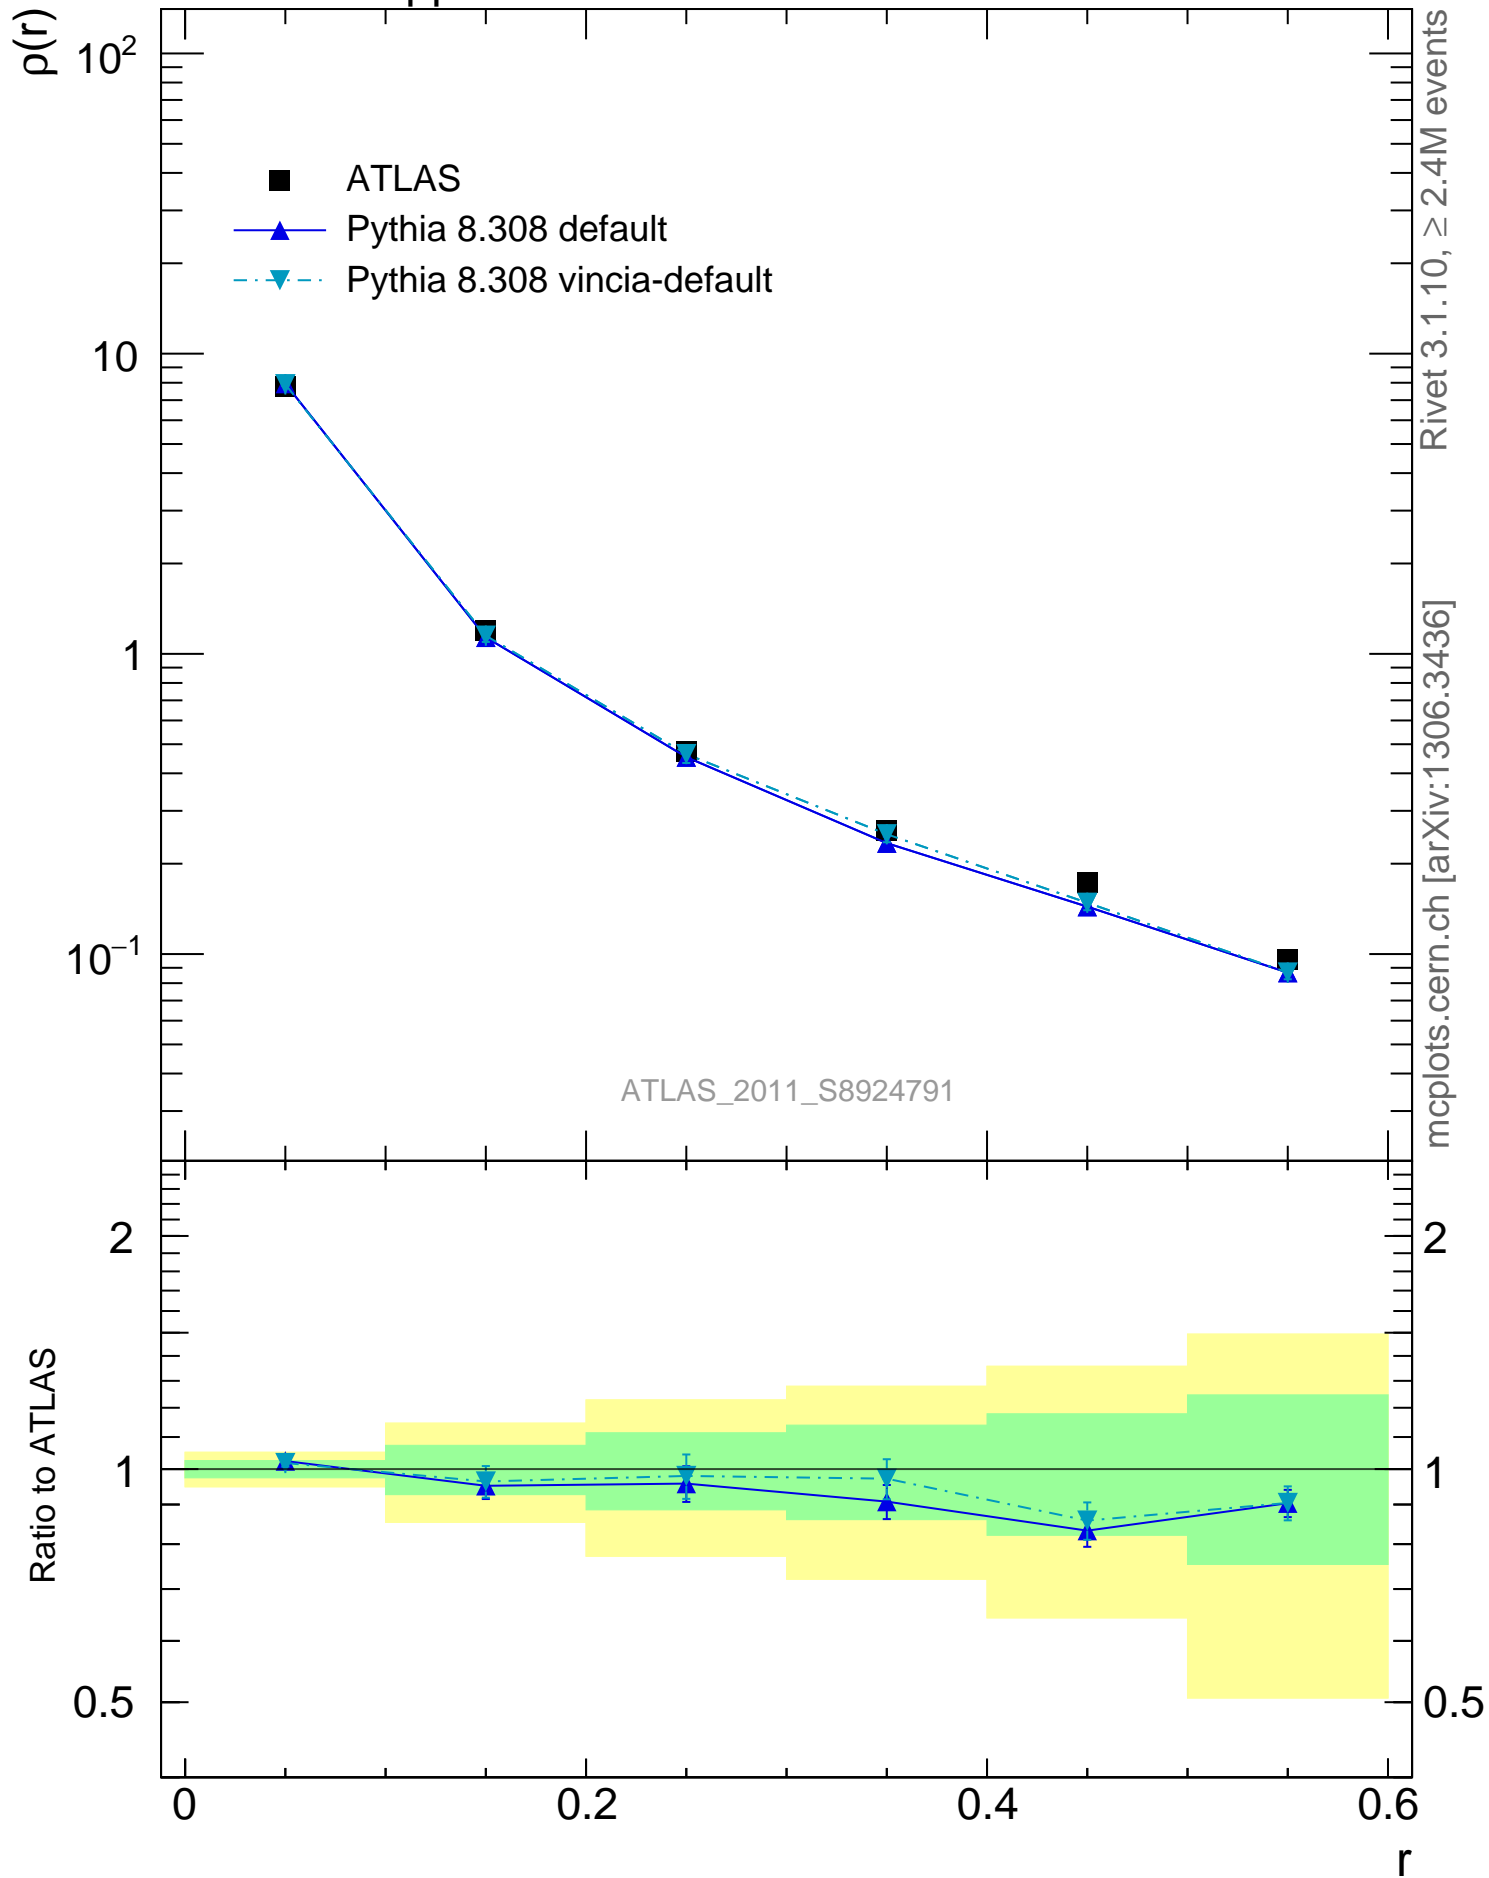

7000 GeV pp

Jets

Rivet 3.1.10, ≥ 2.4 M events
mcplots.cern.ch [arXiv:1306.3436]

ATLAS_2011_S8924791