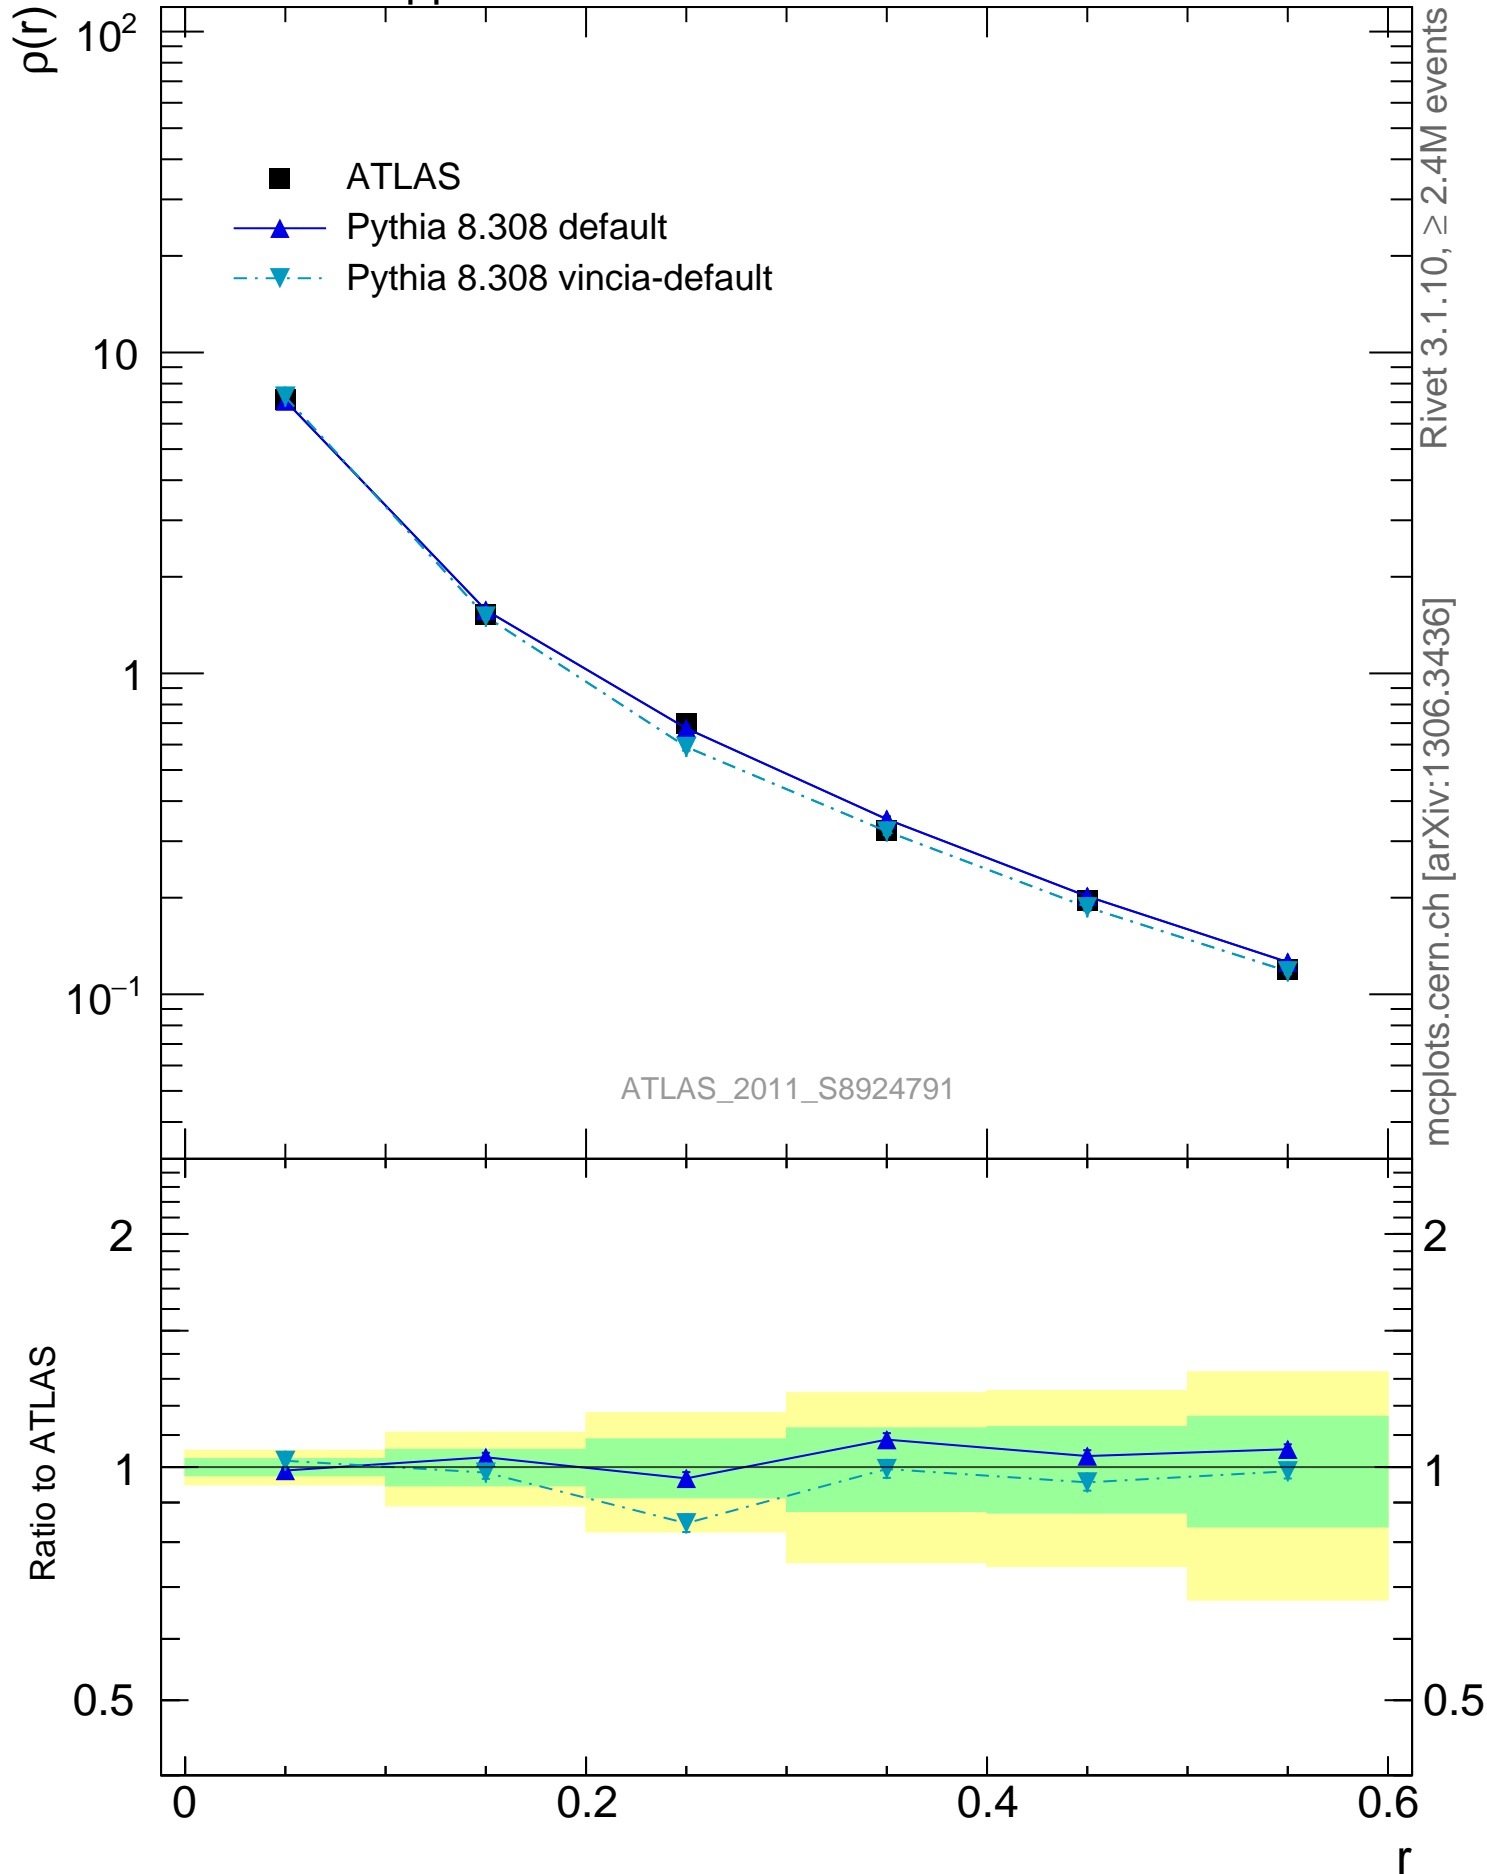

7000 GeV pp

Jets

Rivet 3.1.10, ≥ 2.4 M events

mcplots.cern.ch [arXiv:1306.3436]

ATLAS_2011_S8924791