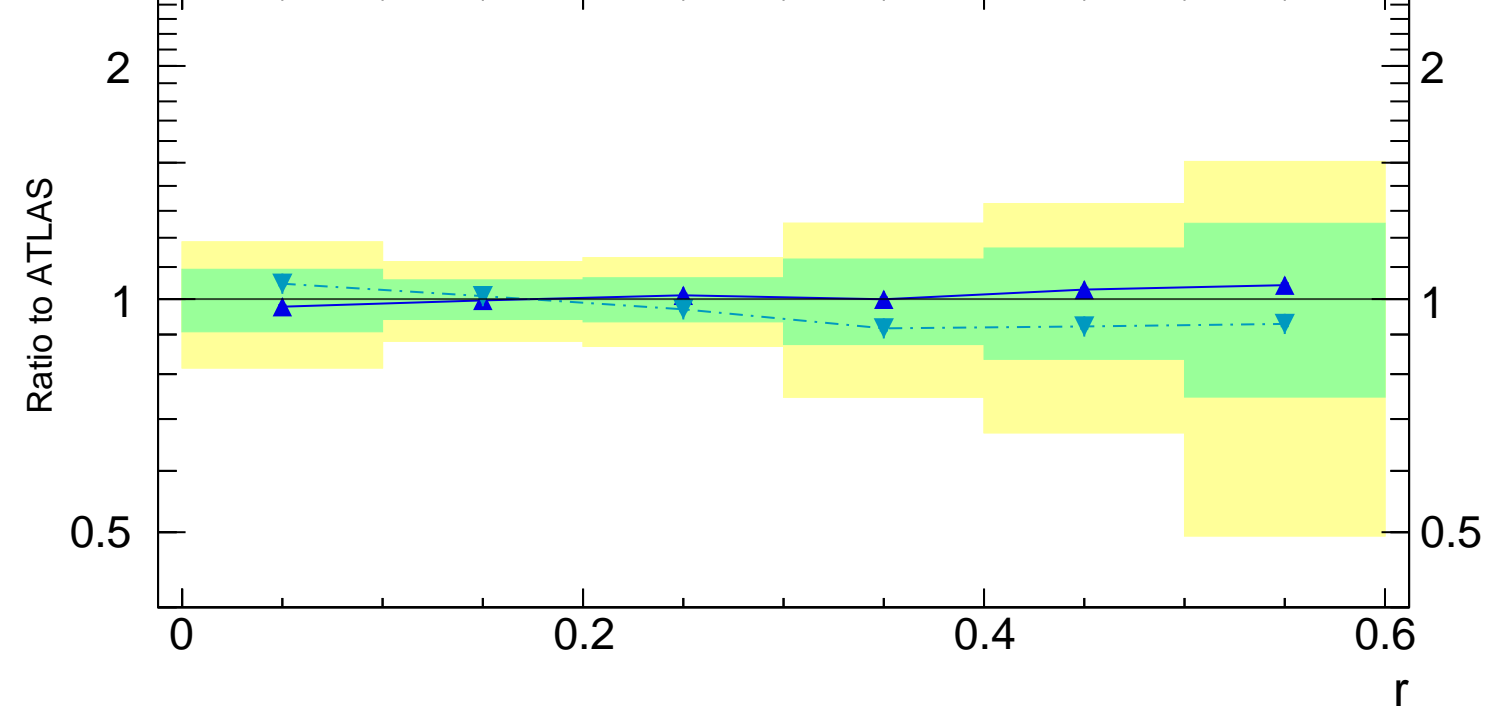

7000 GeV pp

Jets

ATLAS_2011_S8924791

Rivet 3.1.10, $\geq 2.8M$ events
mcplots.cern.ch [arXiv:1306.3436]