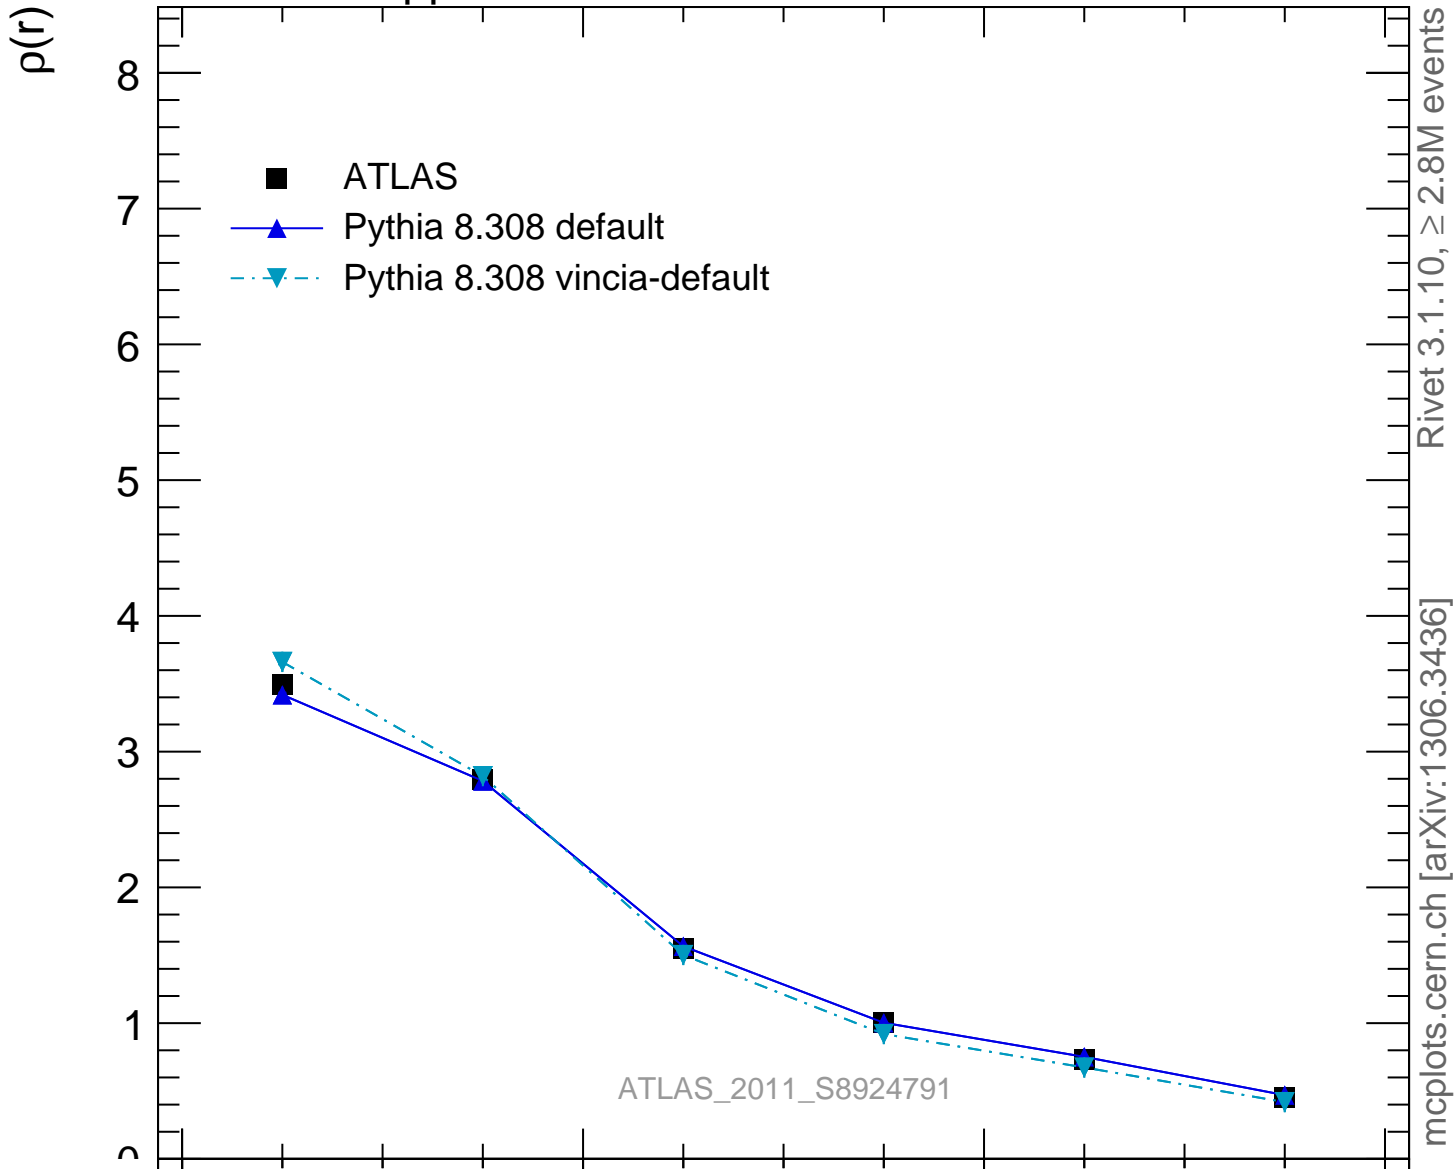

7000 GeV pp

Jets

ATLAS_2011_S8924791

Rivet 3.1.10, $\geq 2.8M$ events
mcplots.cern.ch [arXiv:1306.3436]