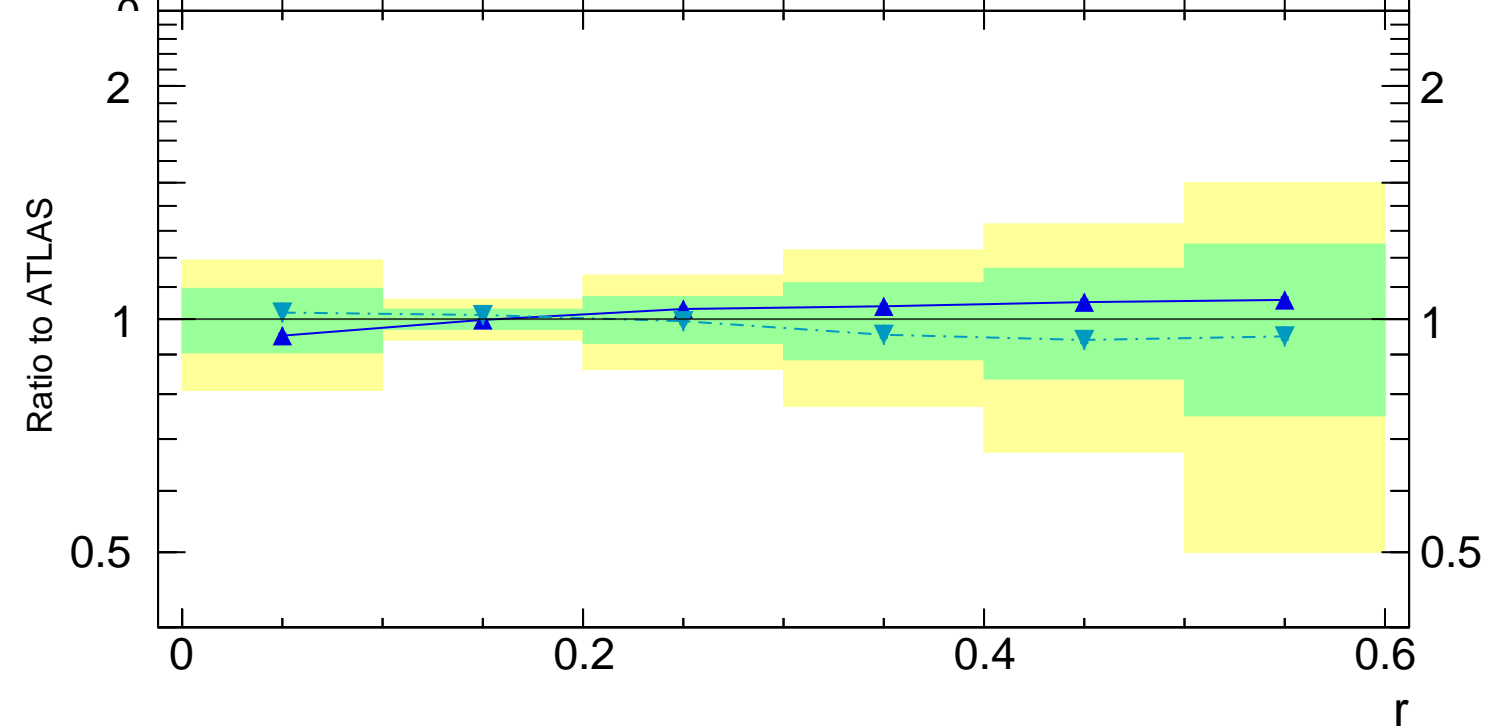

7000 GeV pp

Jets

ATLAS_2011_S8924791

Rivet 3.1.10, $\geq 2.8M$ events
mcplots.cern.ch [arXiv:1306.3436]