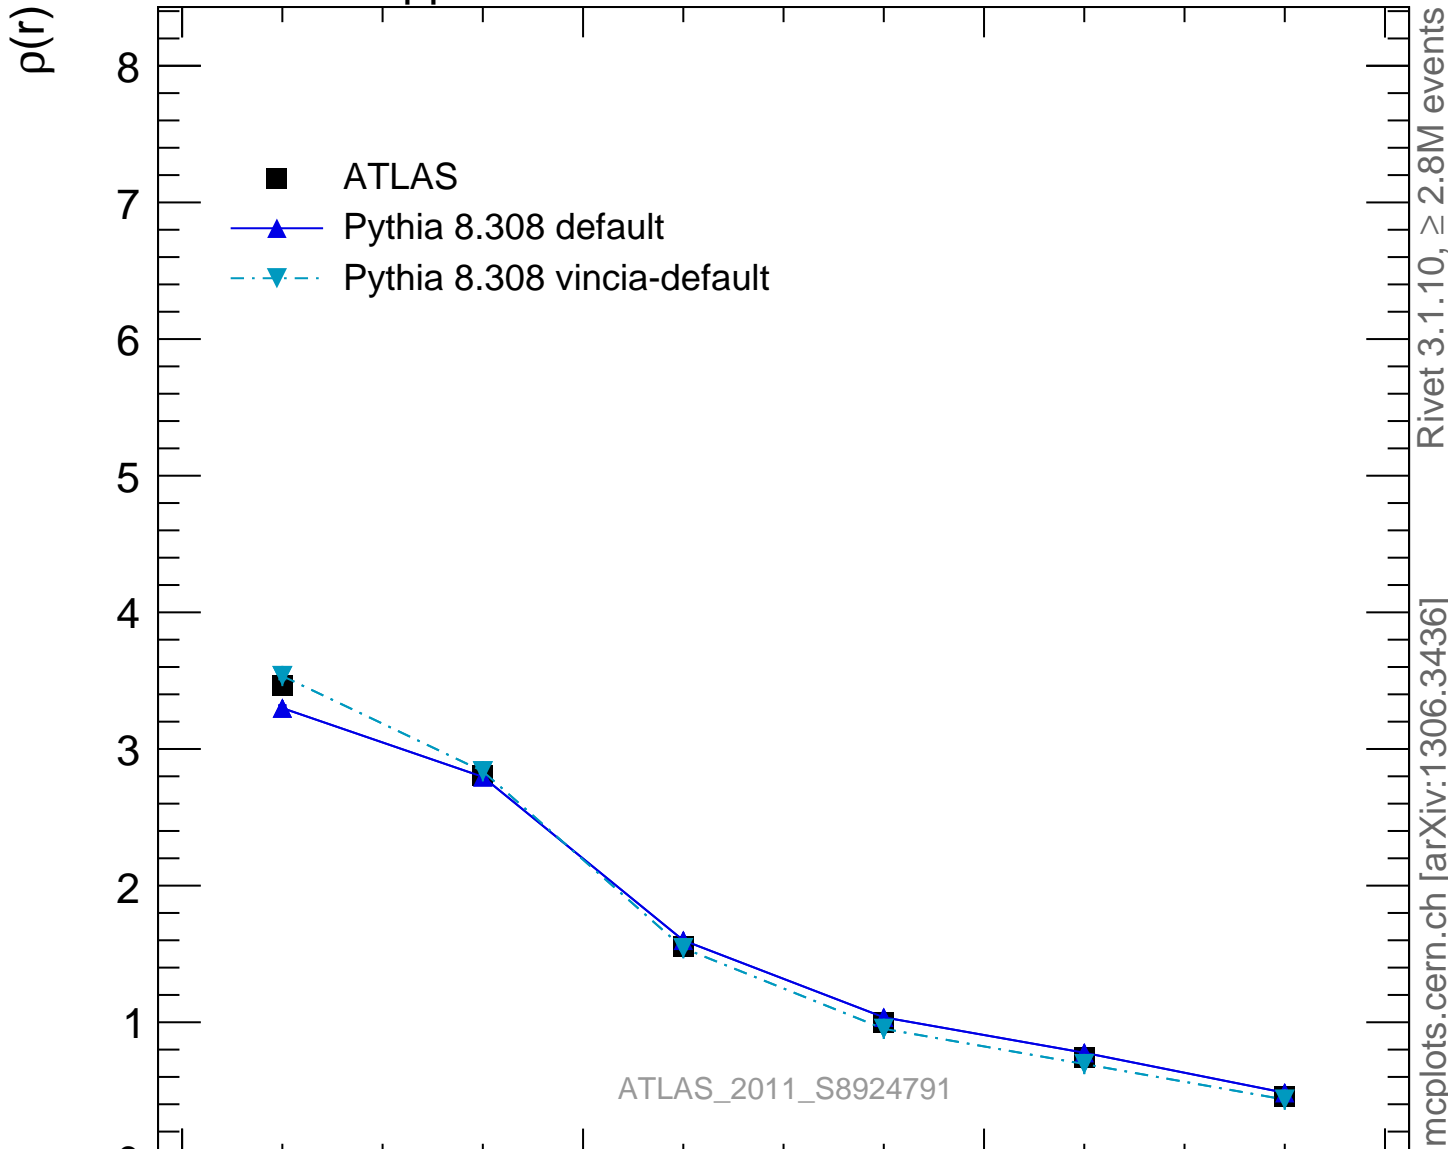

7000 GeV pp

Jets

ATLAS_2011_S8924791

Rivet 3.1.10, $\geq 2.8M$ events
mcplots.cern.ch [arXiv:1306.3436]