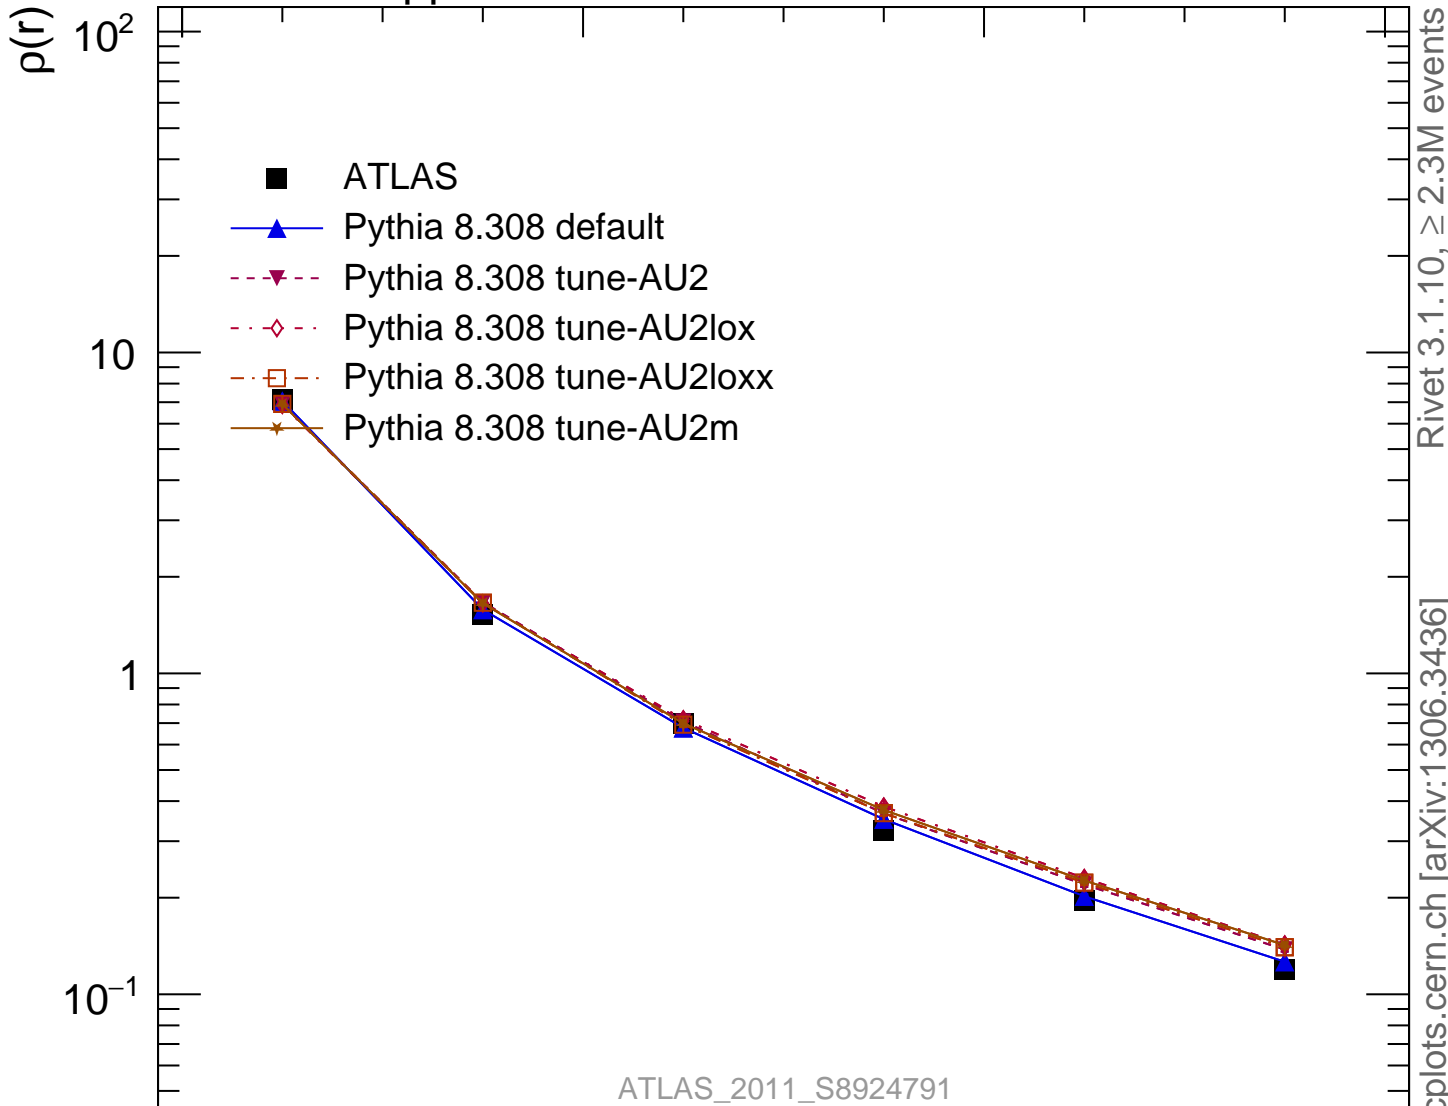

7000 GeV pp

Jets

ATLAS_2011_S8924791

Rivet 3.1.10, $\geq 2.3M$ events

mcplots.cern.ch [arXiv:1306.3436]

2

1

0.5