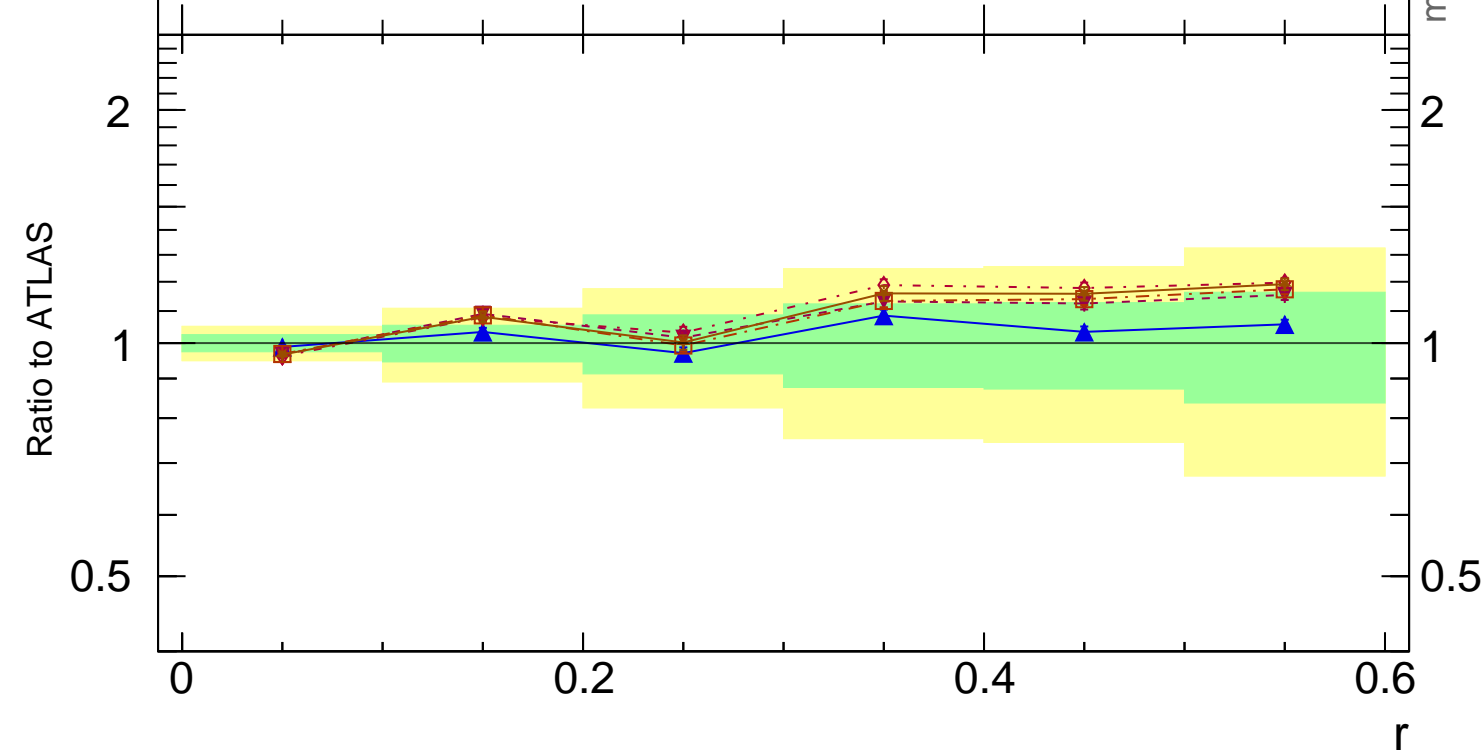

7000 GeV pp

Jets

ATLAS_2011_S8924791

Rivet 3.1.10, $\geq 2.3M$ events

mcplots.cern.ch [arXiv:1306.3436]

2

1

0.5