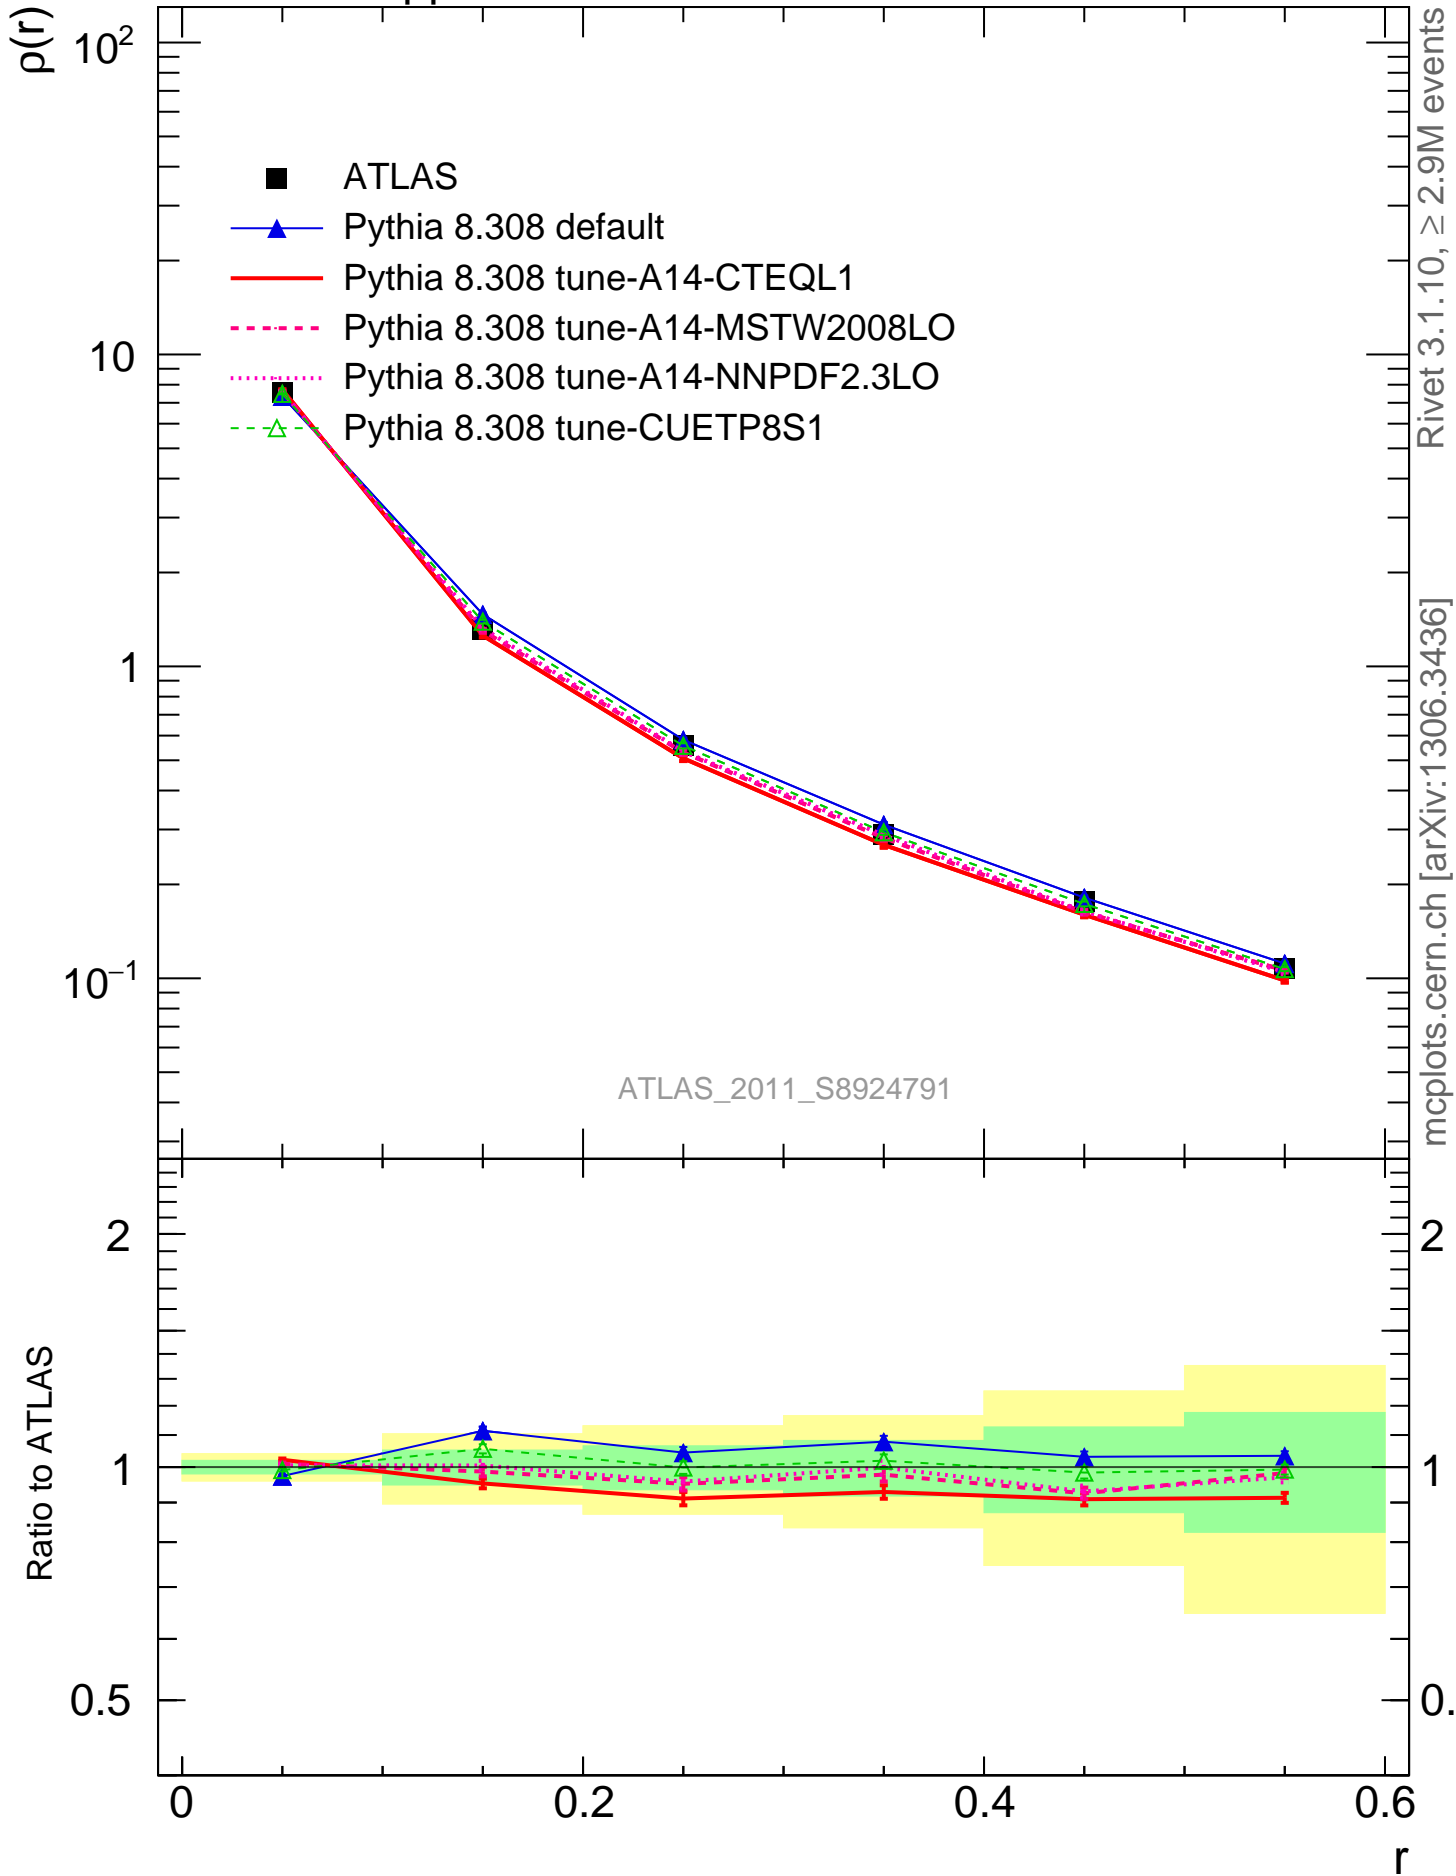

7000 GeV pp

Jets

ATLAS_2011_S8924791

Rivet 3.1.10, ≥ 2.9M events
mcplots.cern.ch [arXiv:1306.3436]