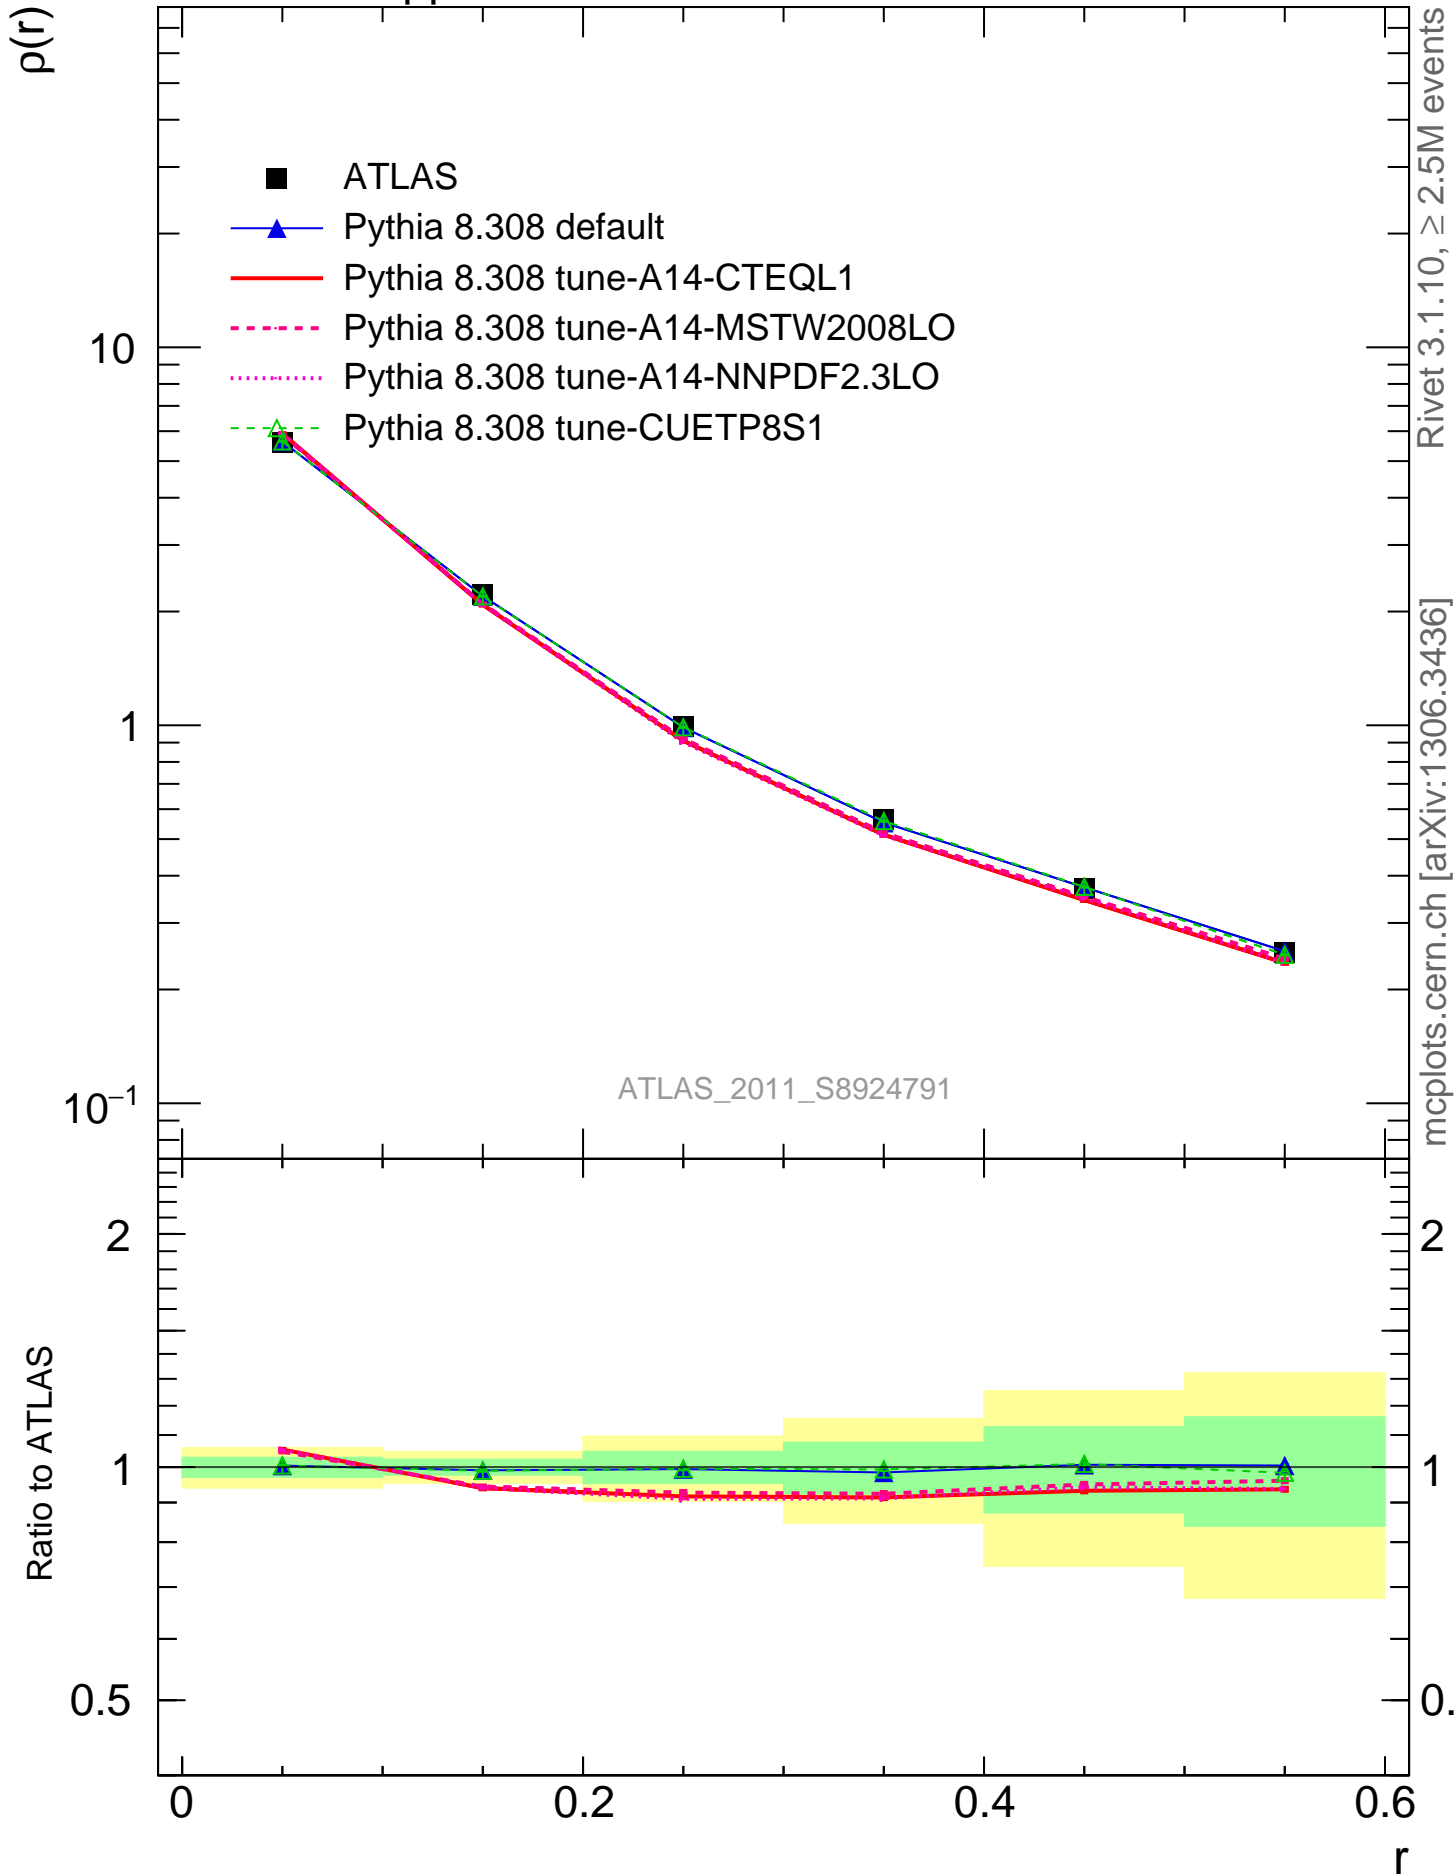

7000 GeV pp

Jets

Rivet 3.1.10, $\geq 2.5M$ events

mcplots.cern.ch [arXiv:1306.3436]

ATLAS_2011_S8924791

2

1

0.5