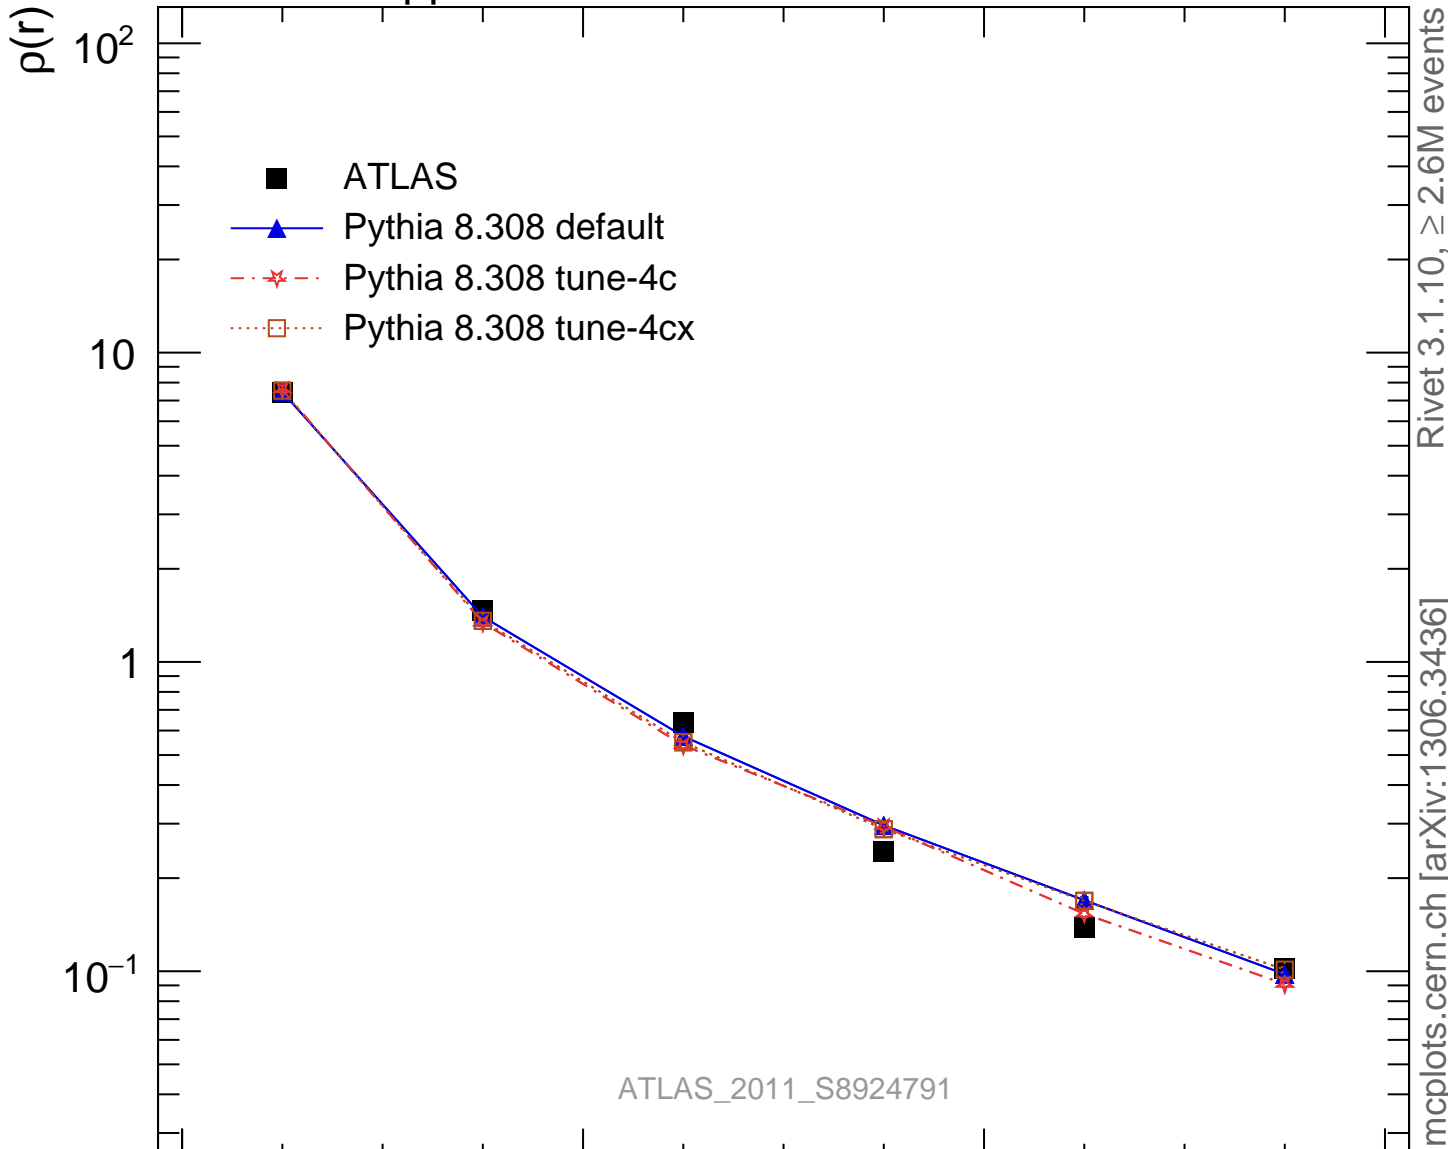

7000 GeV pp

Jets

Rivet 3.1.10, ≥ 2.6 M events
mcplots.cern.ch [arXiv:1306.3436]