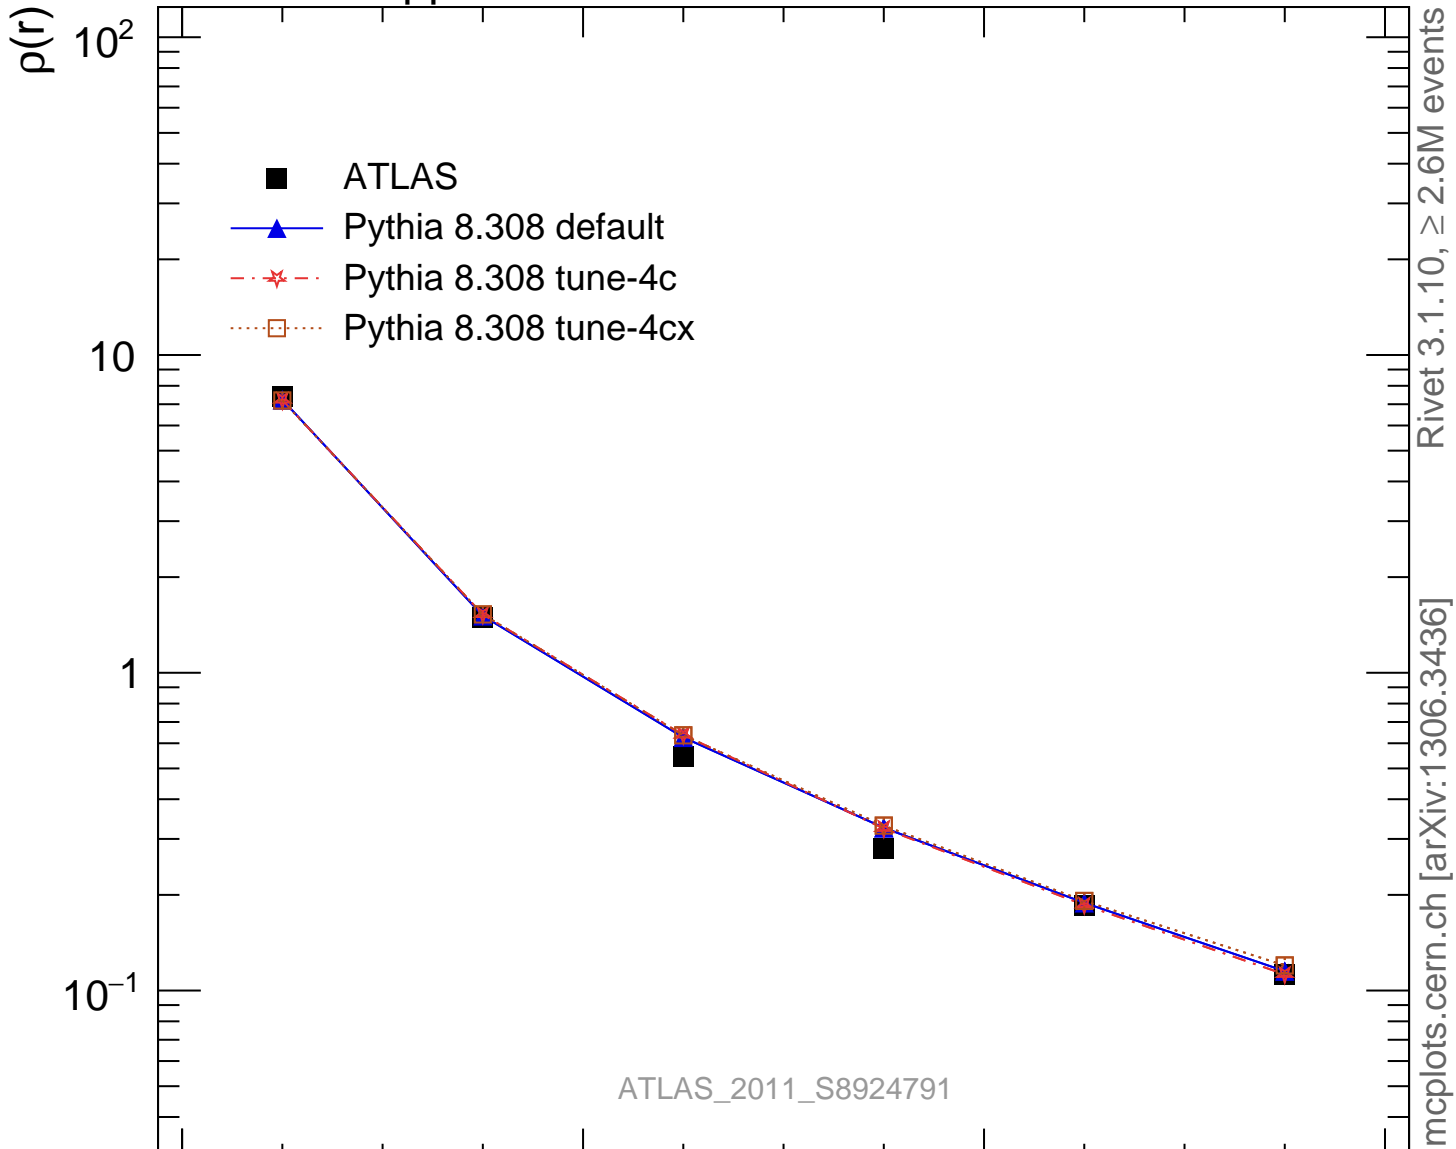

7000 GeV pp

Jets

Rivet 3.1.10, ≥ 2.6 M events

mcplots.cern.ch [arXiv:1306.3436]

ATLAS_2011_S8924791