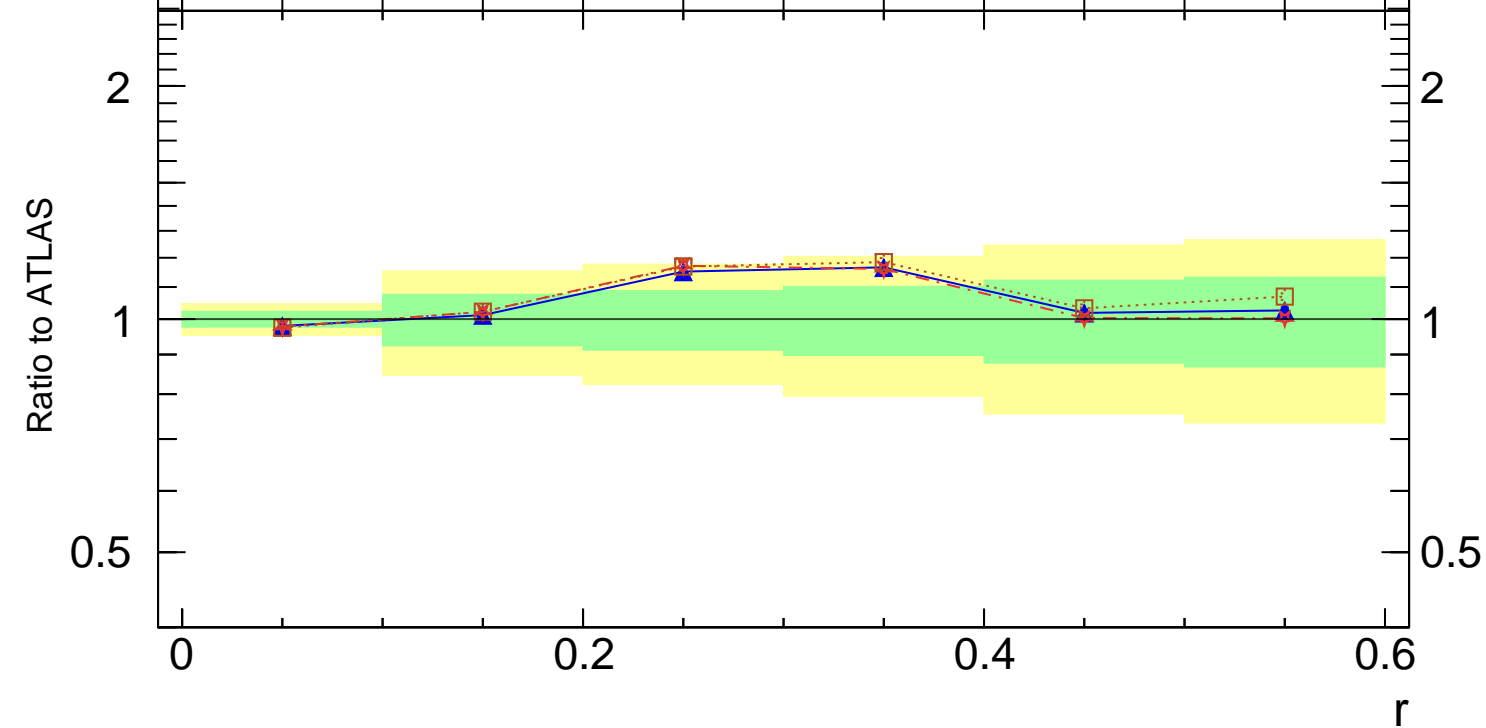

7000 GeV pp

Jets

Rivet 3.1.10, ≥ 2.6 M events

mcplots.cern.ch [arXiv:1306.3436]

ATLAS_2011_S8924791