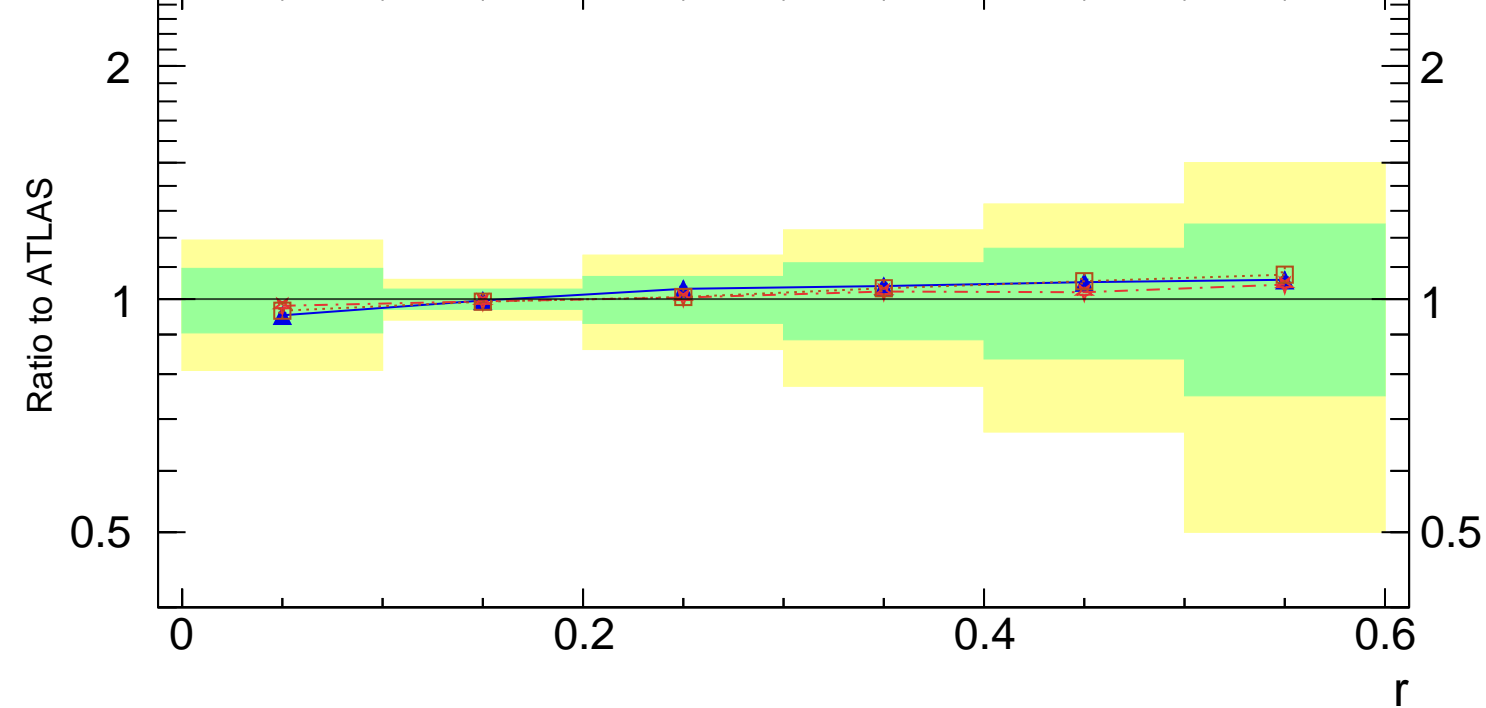

7000 GeV pp

Jets

Rivet 3.1.10,  $\geq 2.4$ M events

mcplots.cern.ch [arXiv:1306.3436]

2

1

0.5

r