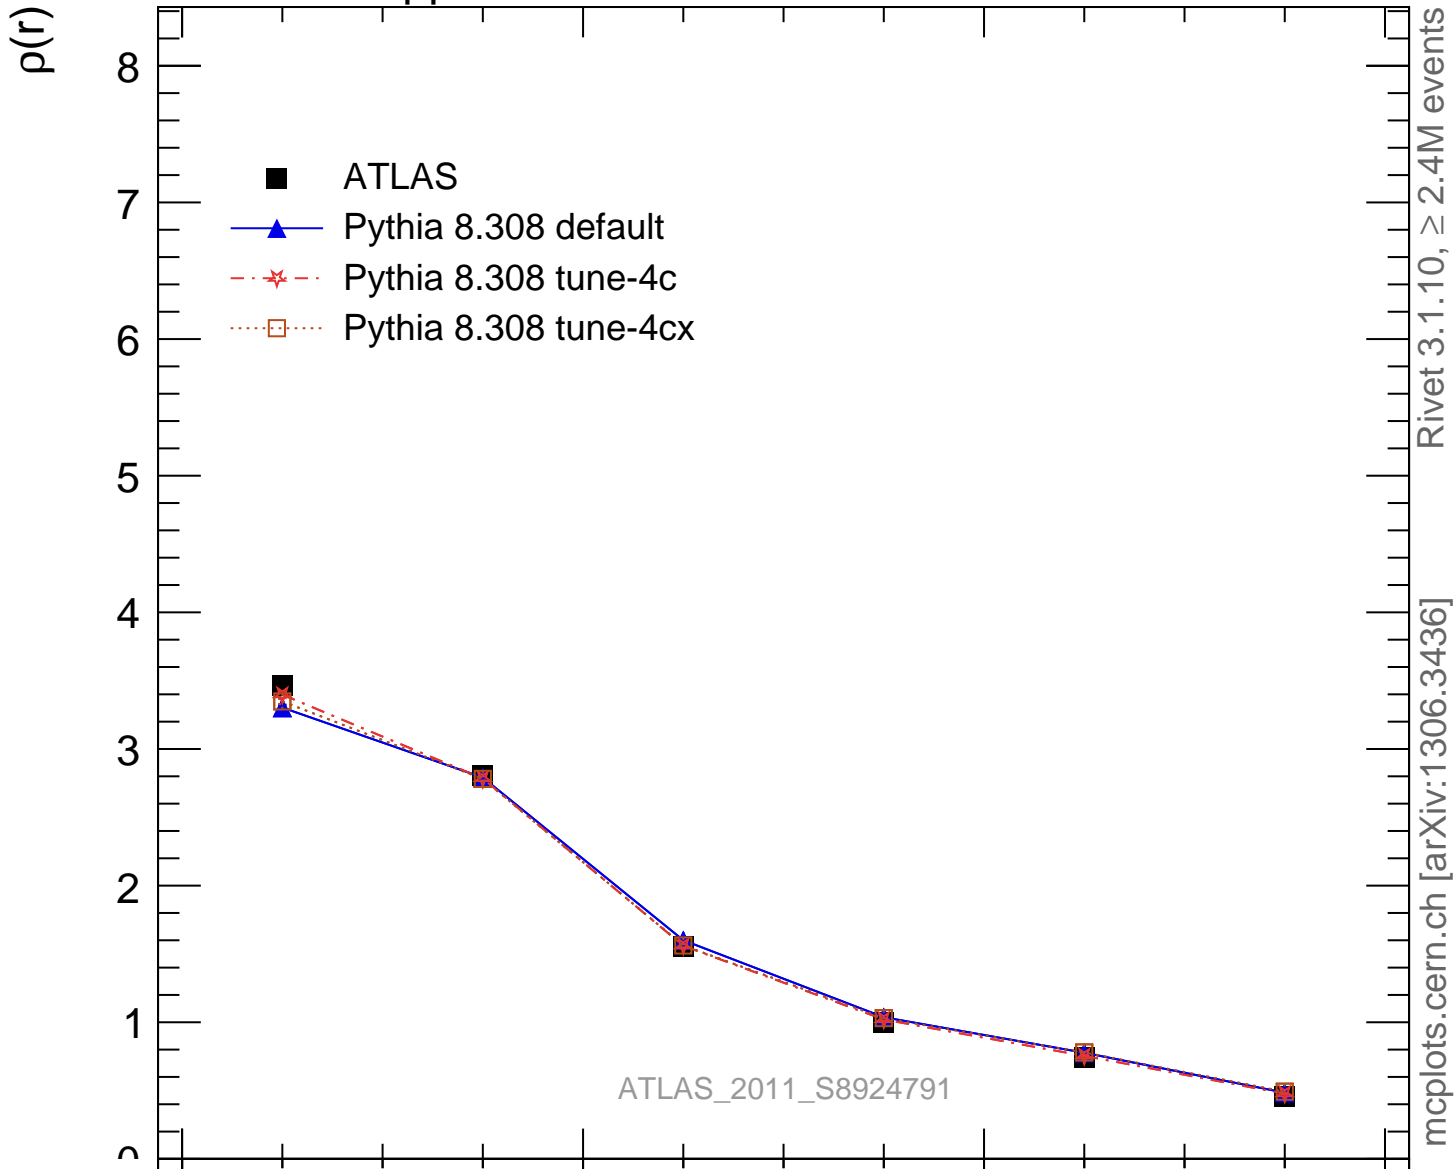

7000 GeV pp

Jets

Rivet 3.1.10,  $\geq 2.4$ M events

mcplots.cern.ch [arXiv:1306.3436]

2

1

0.5

r