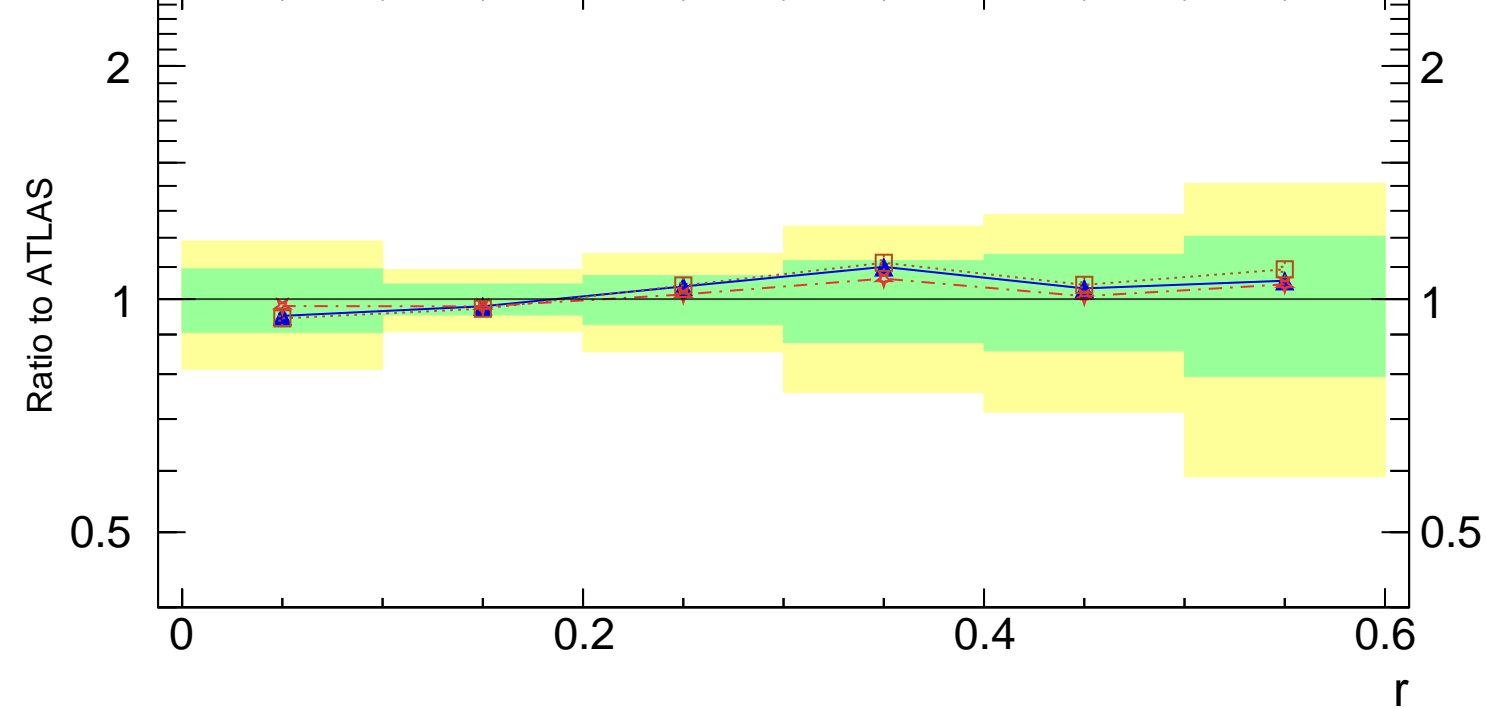

7000 GeV pp

Jets

Rivet 3.1.10, ≥ 2.4 M events

mcplots.cern.ch [arXiv:1306.3436]

2

1

0.5

r