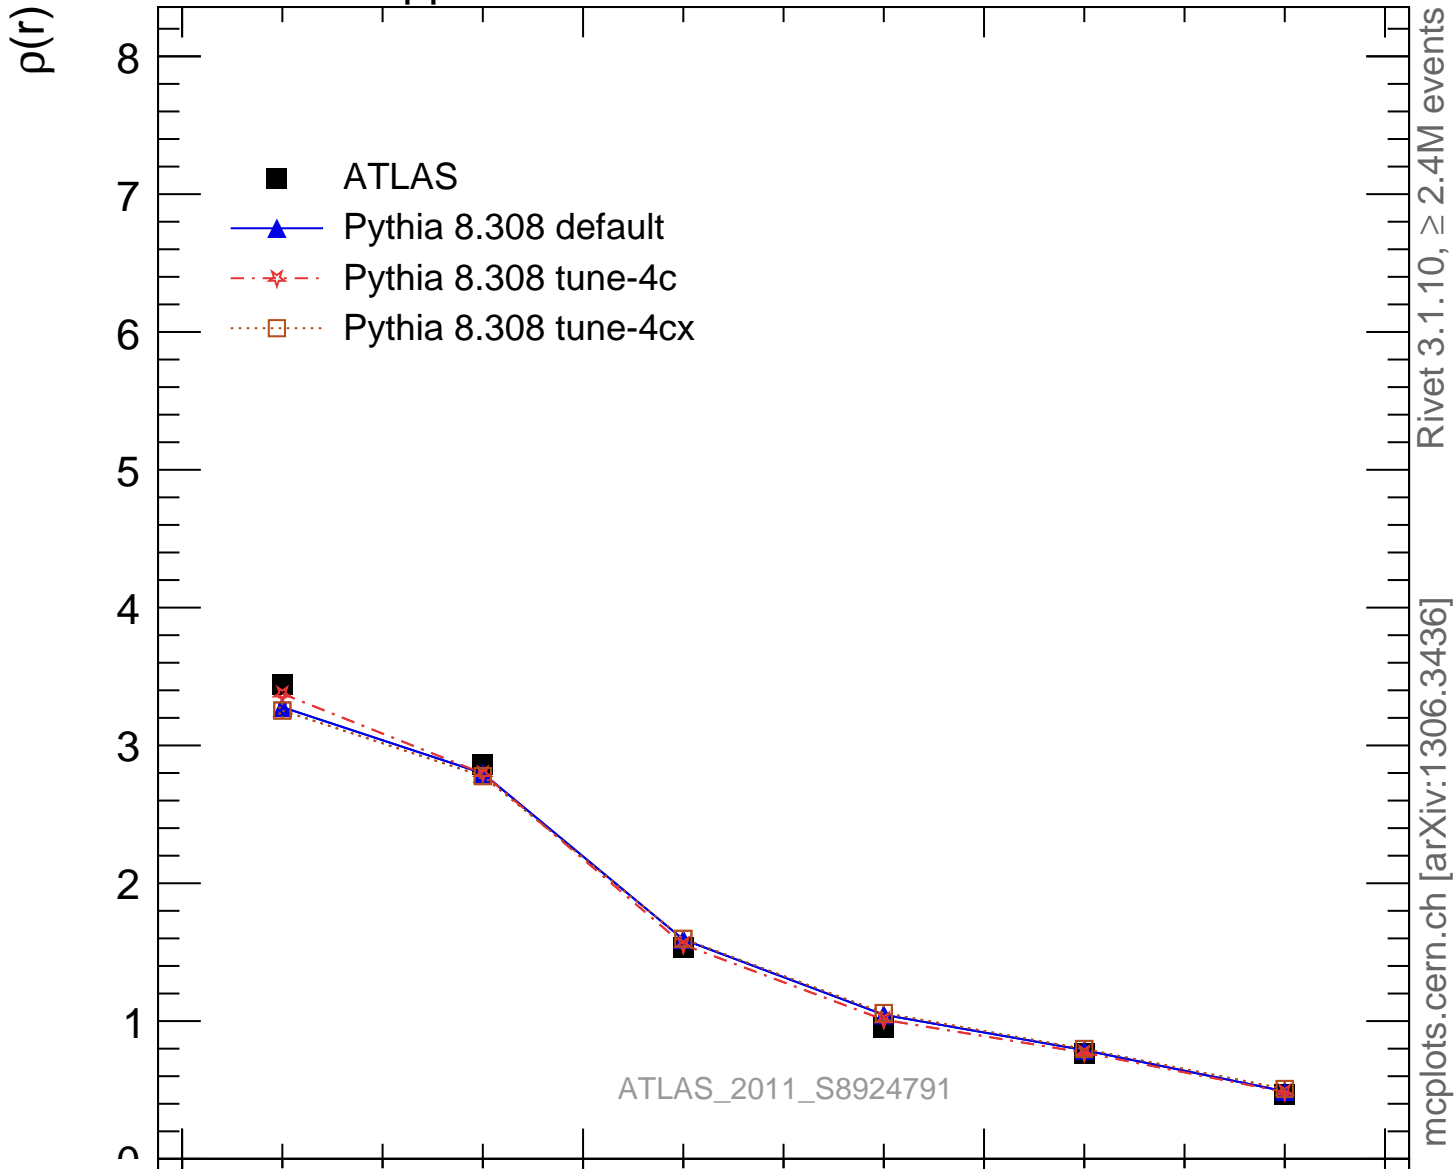

7000 GeV pp

Jets

Rivet 3.1.10, ≥ 2.4 M events

mcplots.cern.ch [arXiv:1306.3436]

2

1

0.5

r