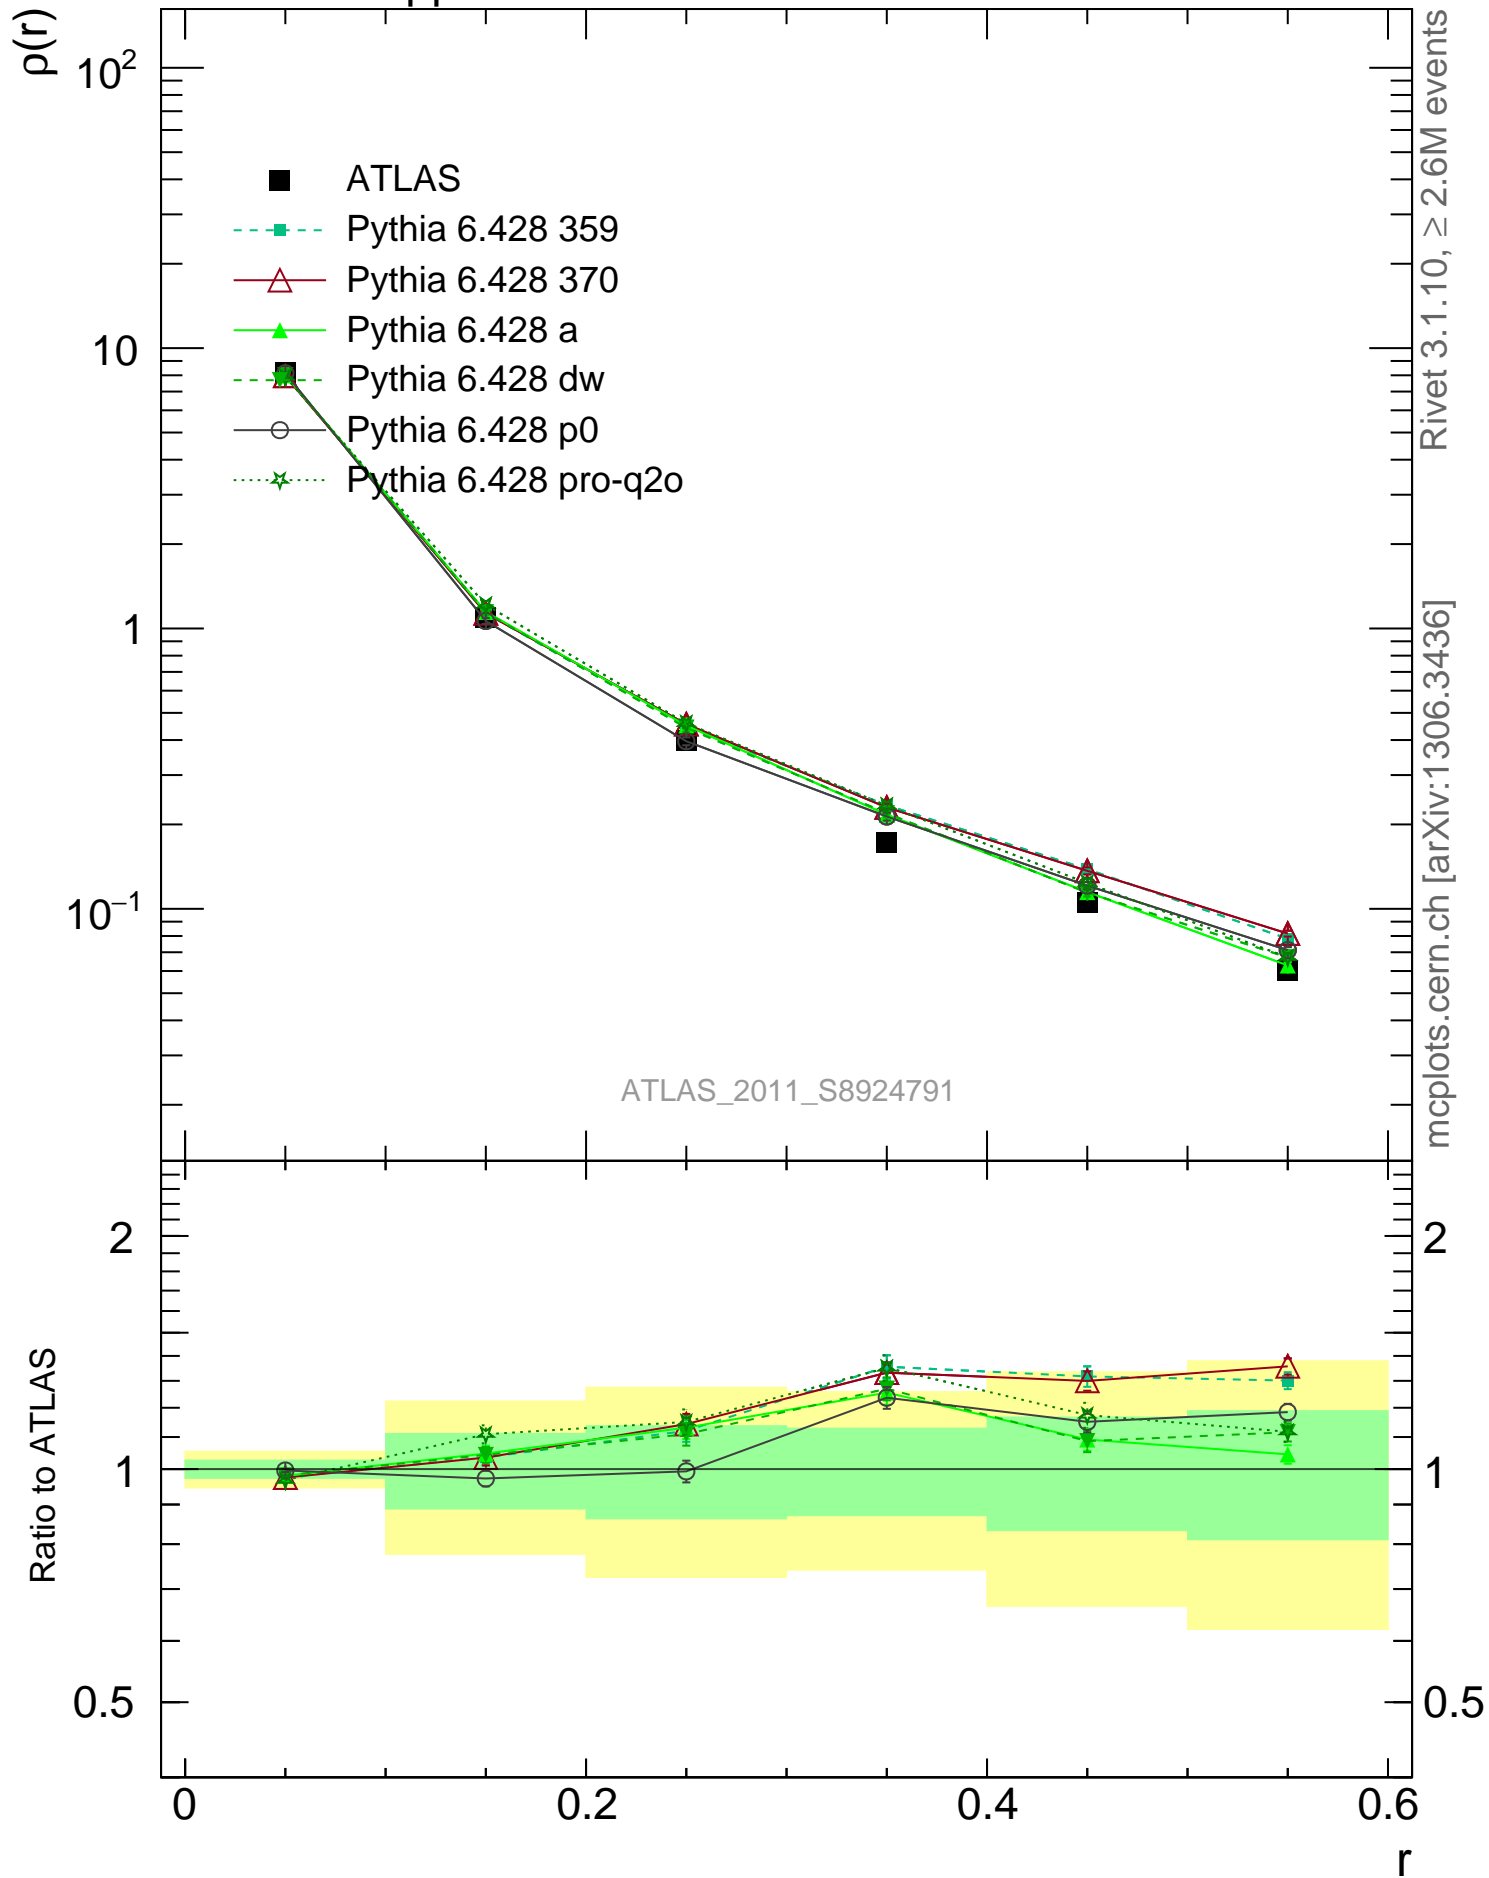

7000 GeV pp

Jets

ATLAS_2011_S8924791

Rivet 3.1.10, ≥ 2.6M events
mcplots.cern.ch [arXiv:1306.3436]