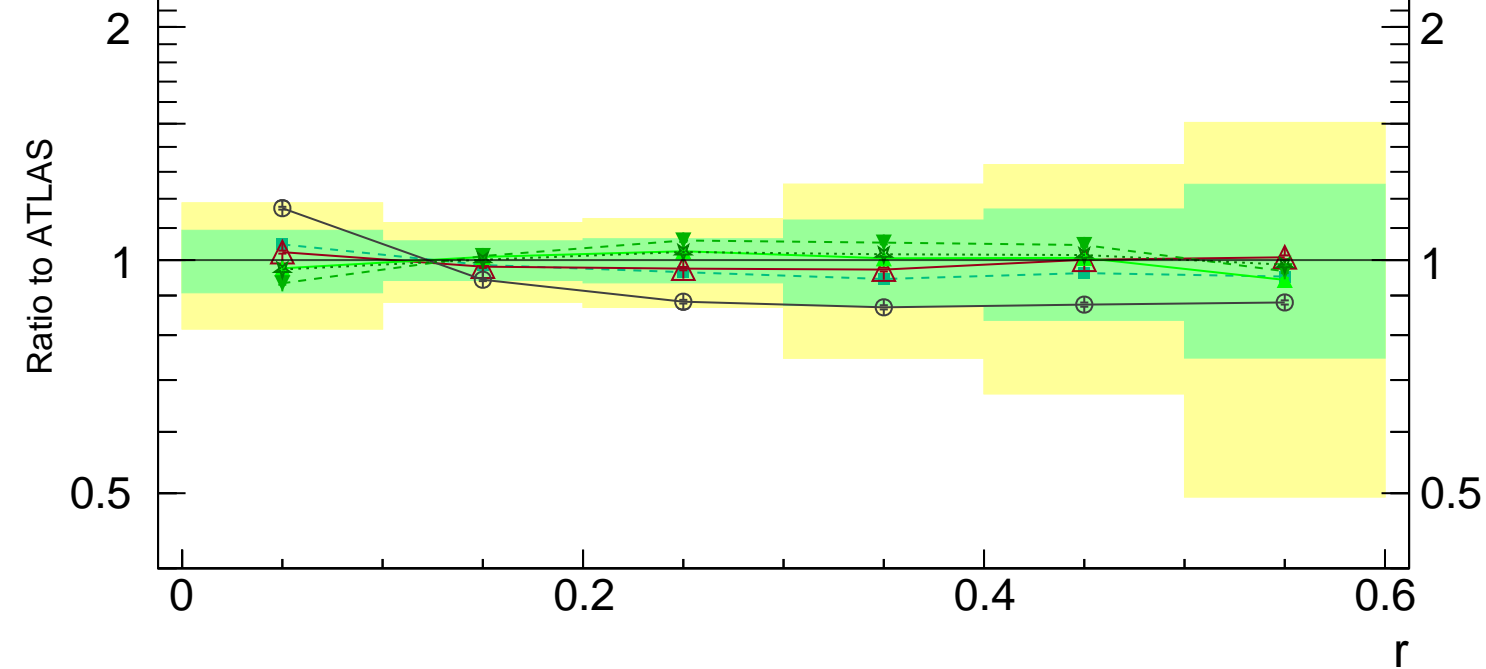

7000 GeV pp

Jets

Rivet 3.1.10, ≥ 3.4 M events

mcplots.cern.ch [arXiv:1306.3436]

2

1

0.5

r