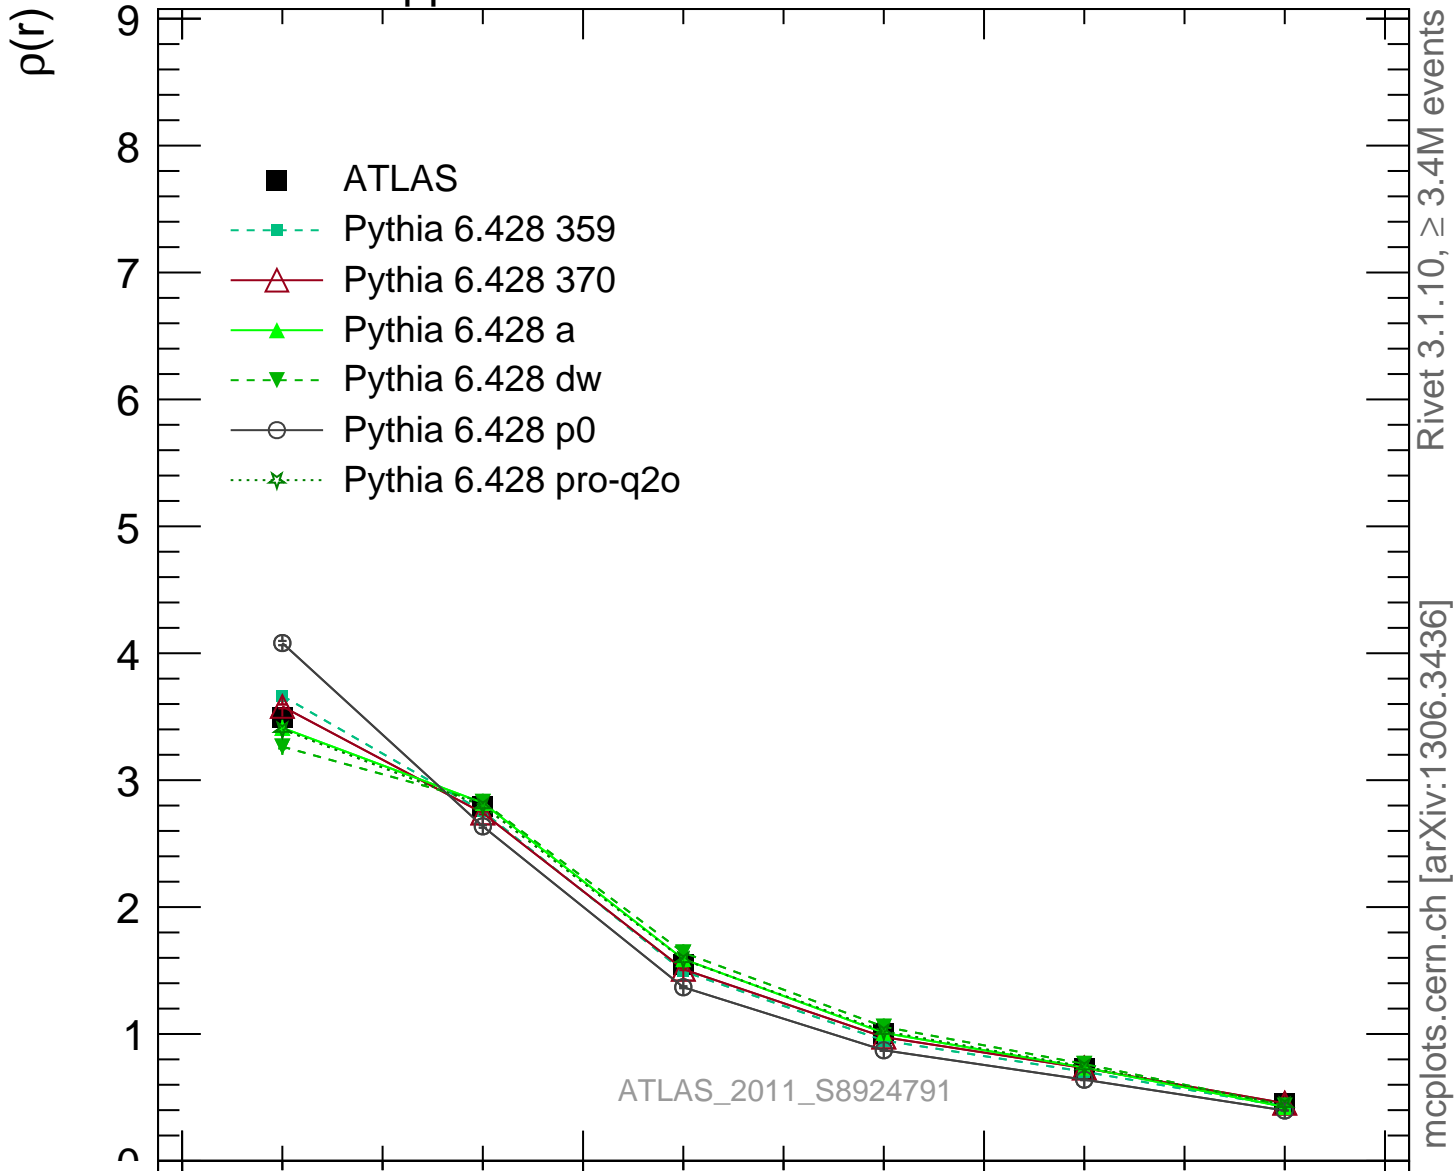

7000 GeV pp

Jets

Rivet 3.1.10, ≥ 3.4 M events

mcplots.cern.ch [arXiv:1306.3436]

2

1

0.5

r