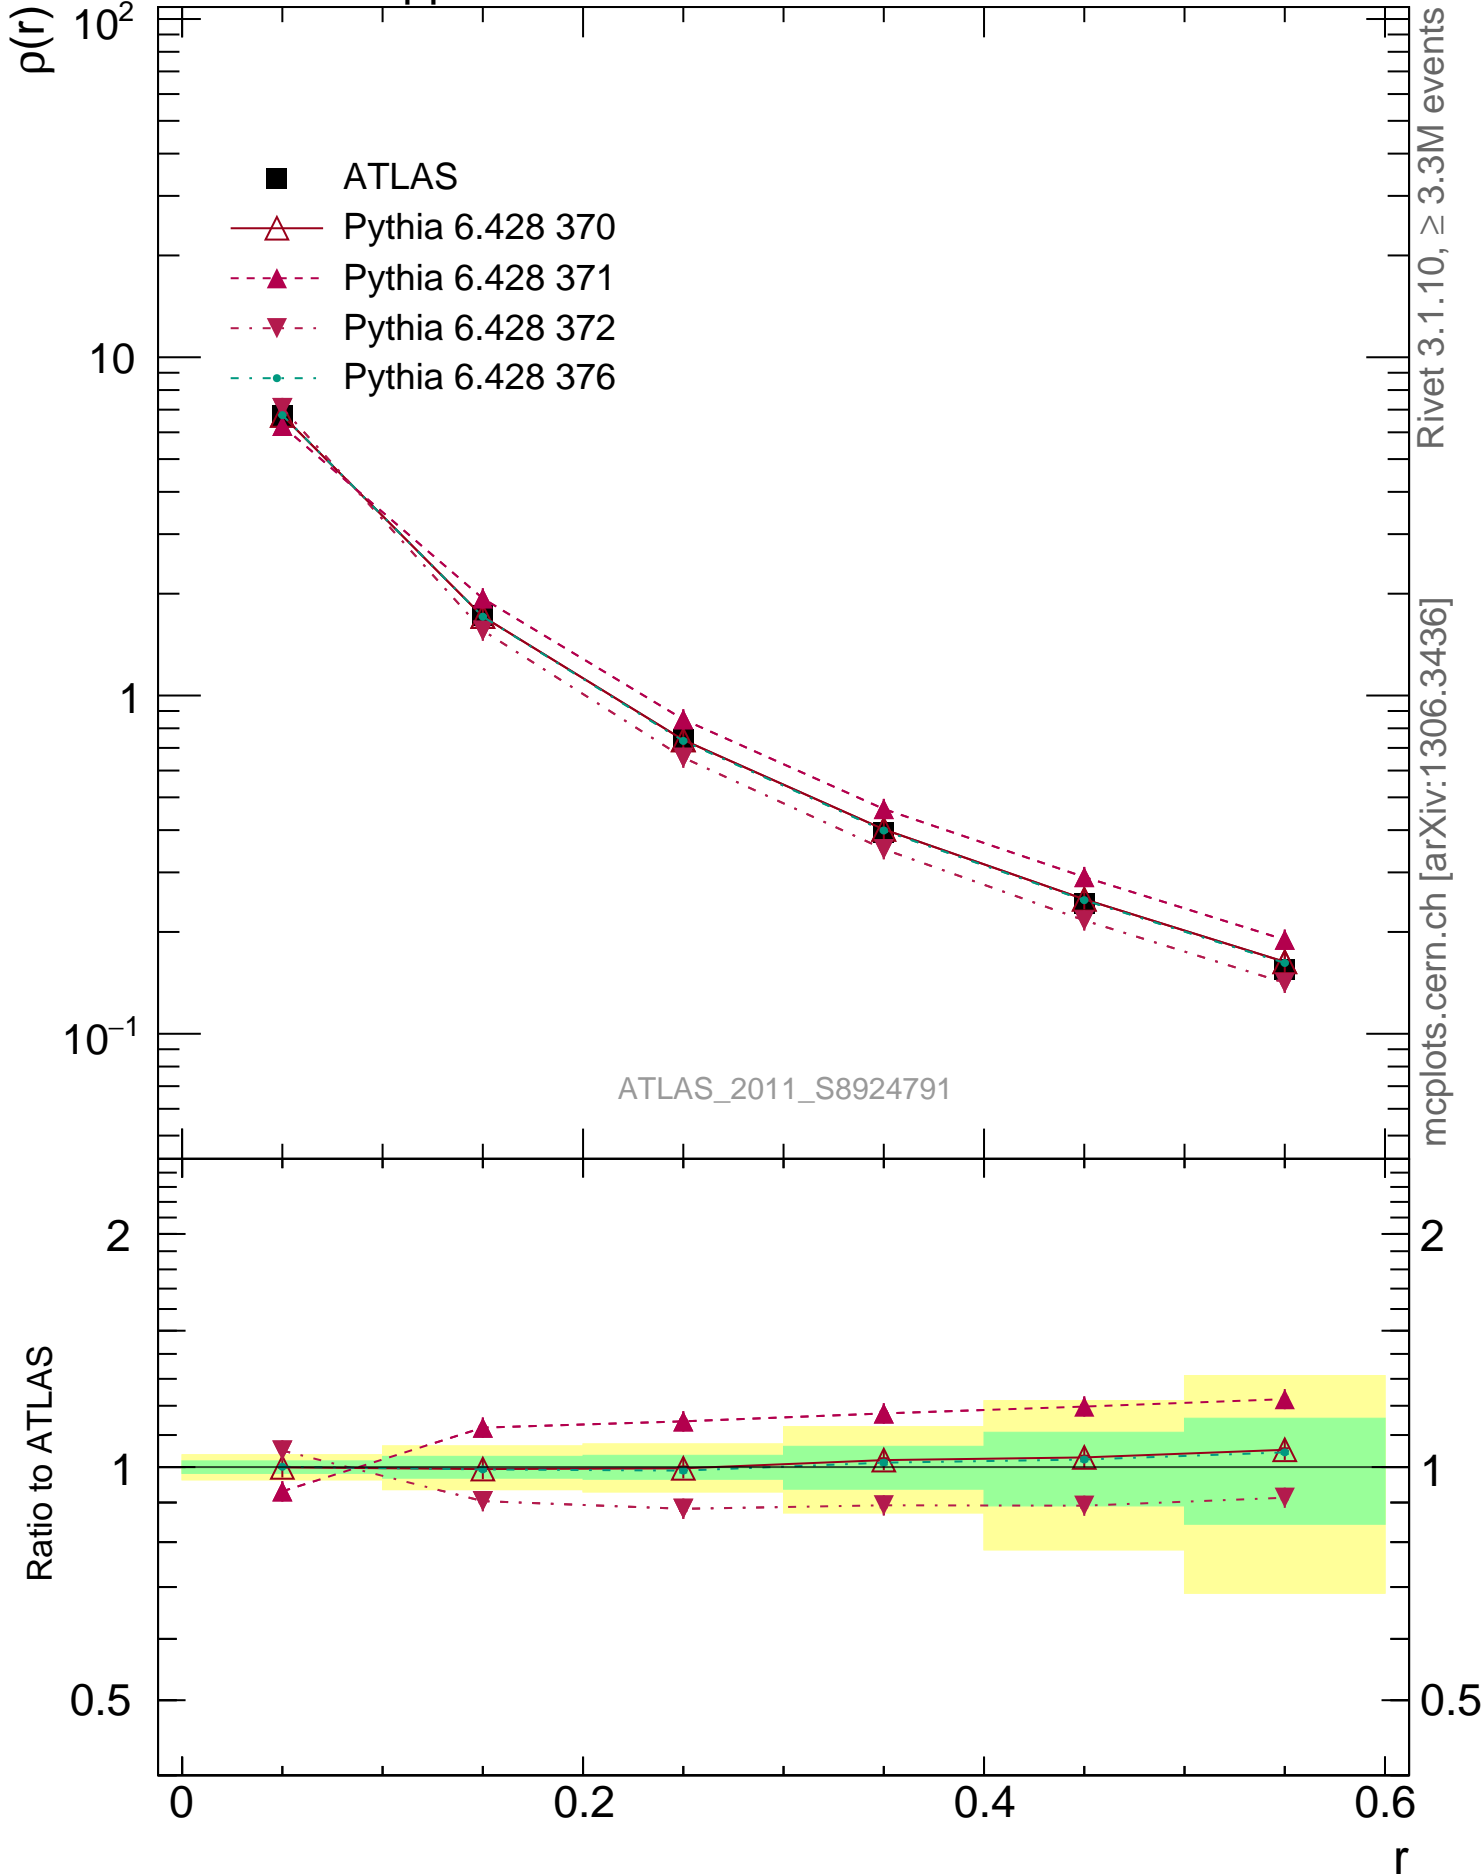

7000 GeV pp

Jets

ATLAS_2011_S8924791

Rivet 3.1.10, $\geq 3.3M$ events

mcplots.cern.ch [arXiv:1306.3436]

2

1

0.5