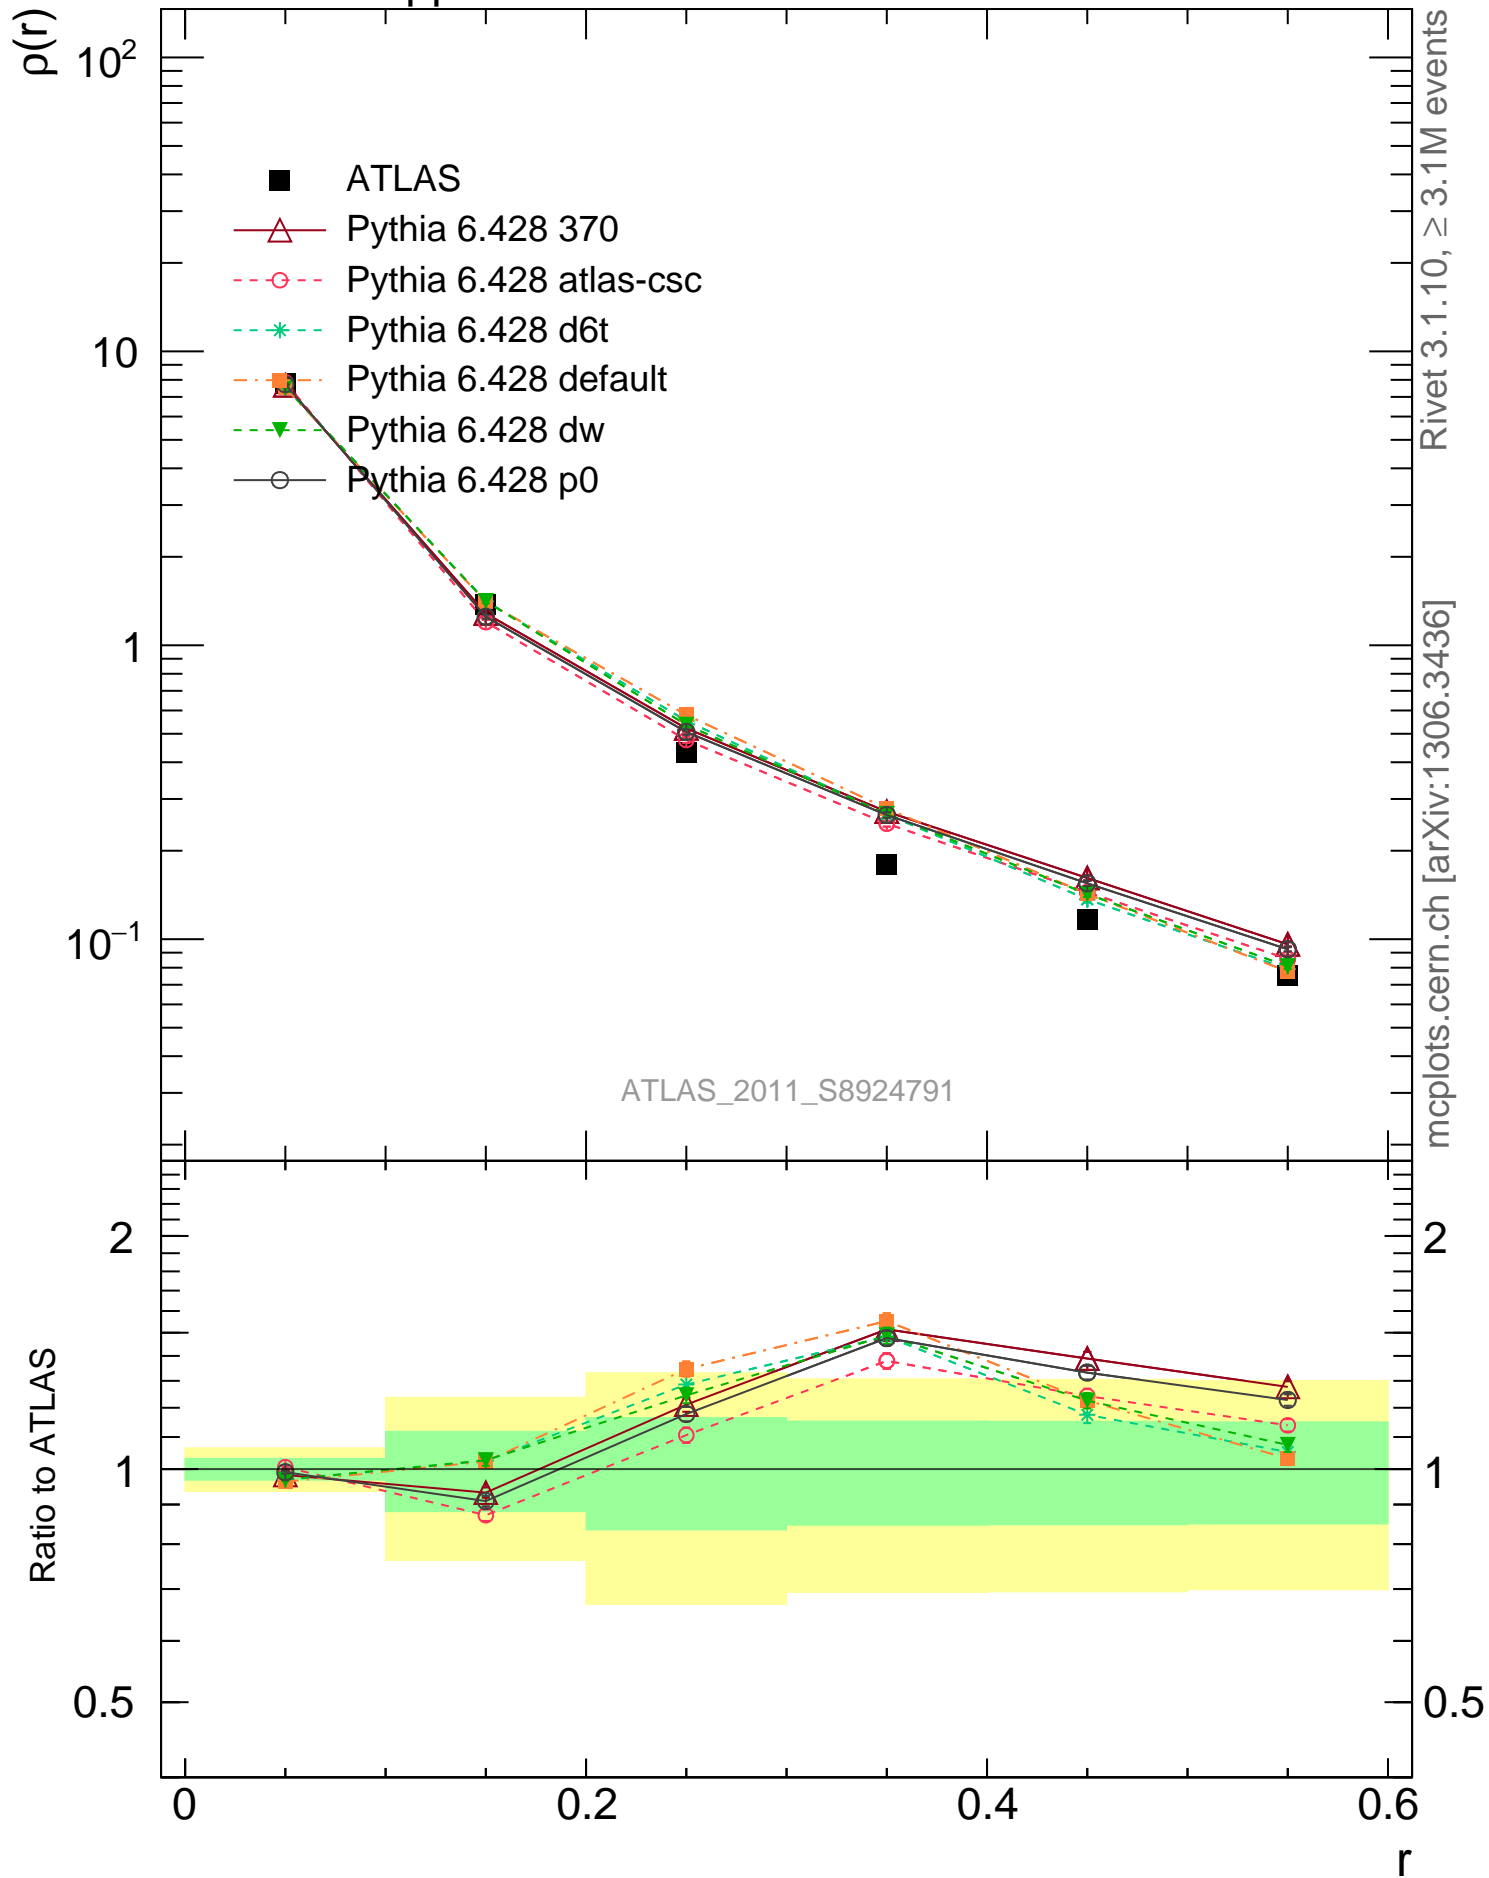

7000 GeV pp

Jets

Rivet 3.1.10, $\geq 3.1M$ events
mcplots.cern.ch [arXiv:1306.3436]

ATLAS_2011_S8924791