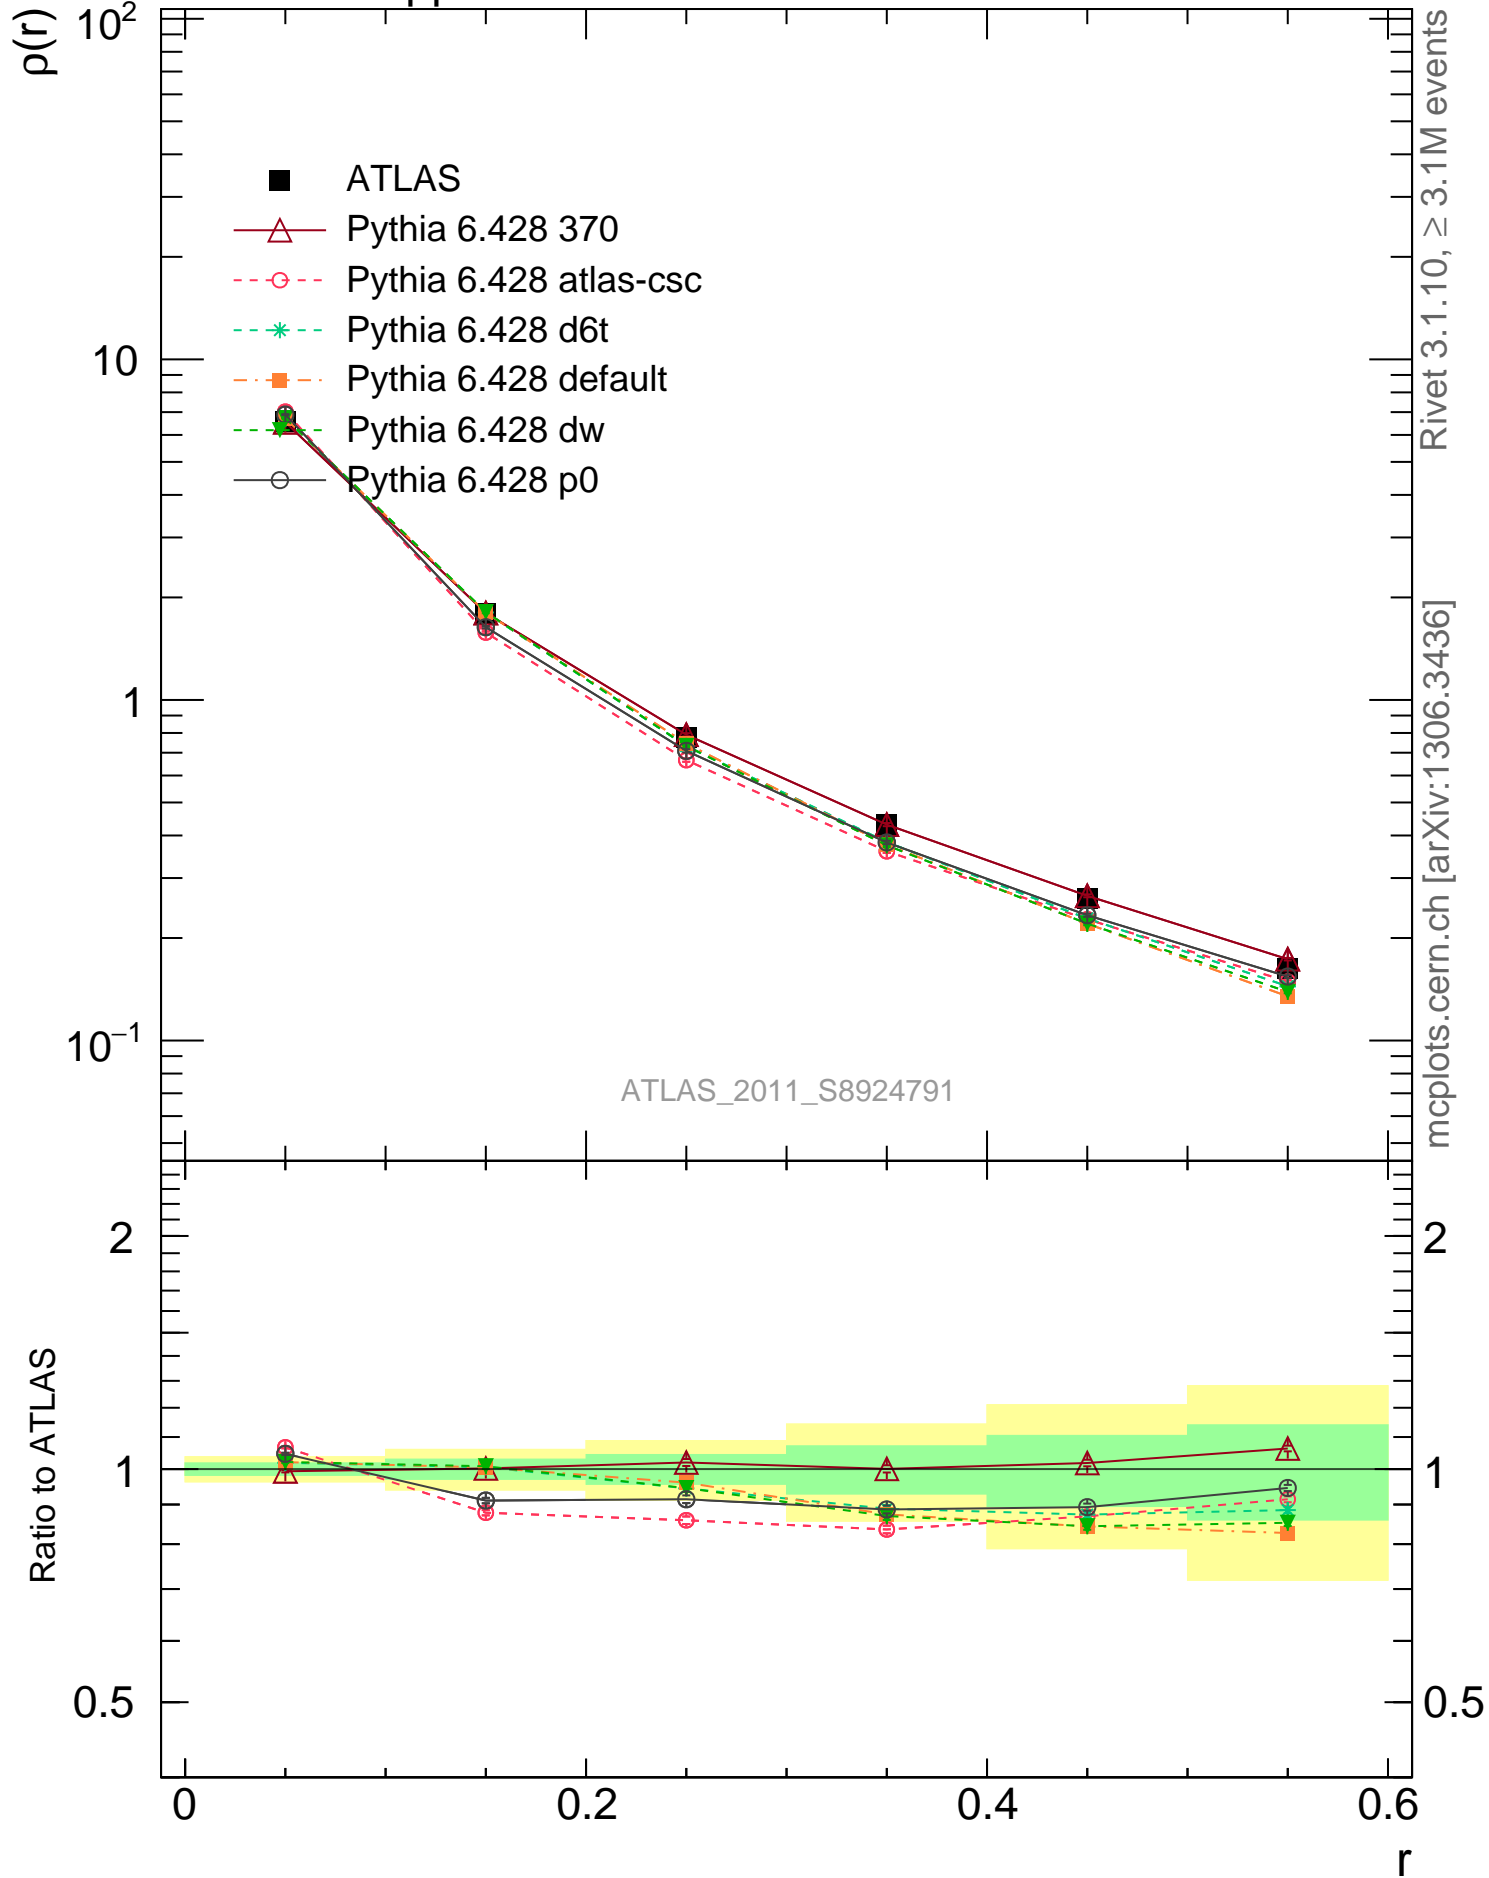

7000 GeV pp

Jets

ATLAS_2011_S8924791

Rivet 3.1.10, ≥ 3.1M events
mcplots.cern.ch [arXiv:1306.3436]