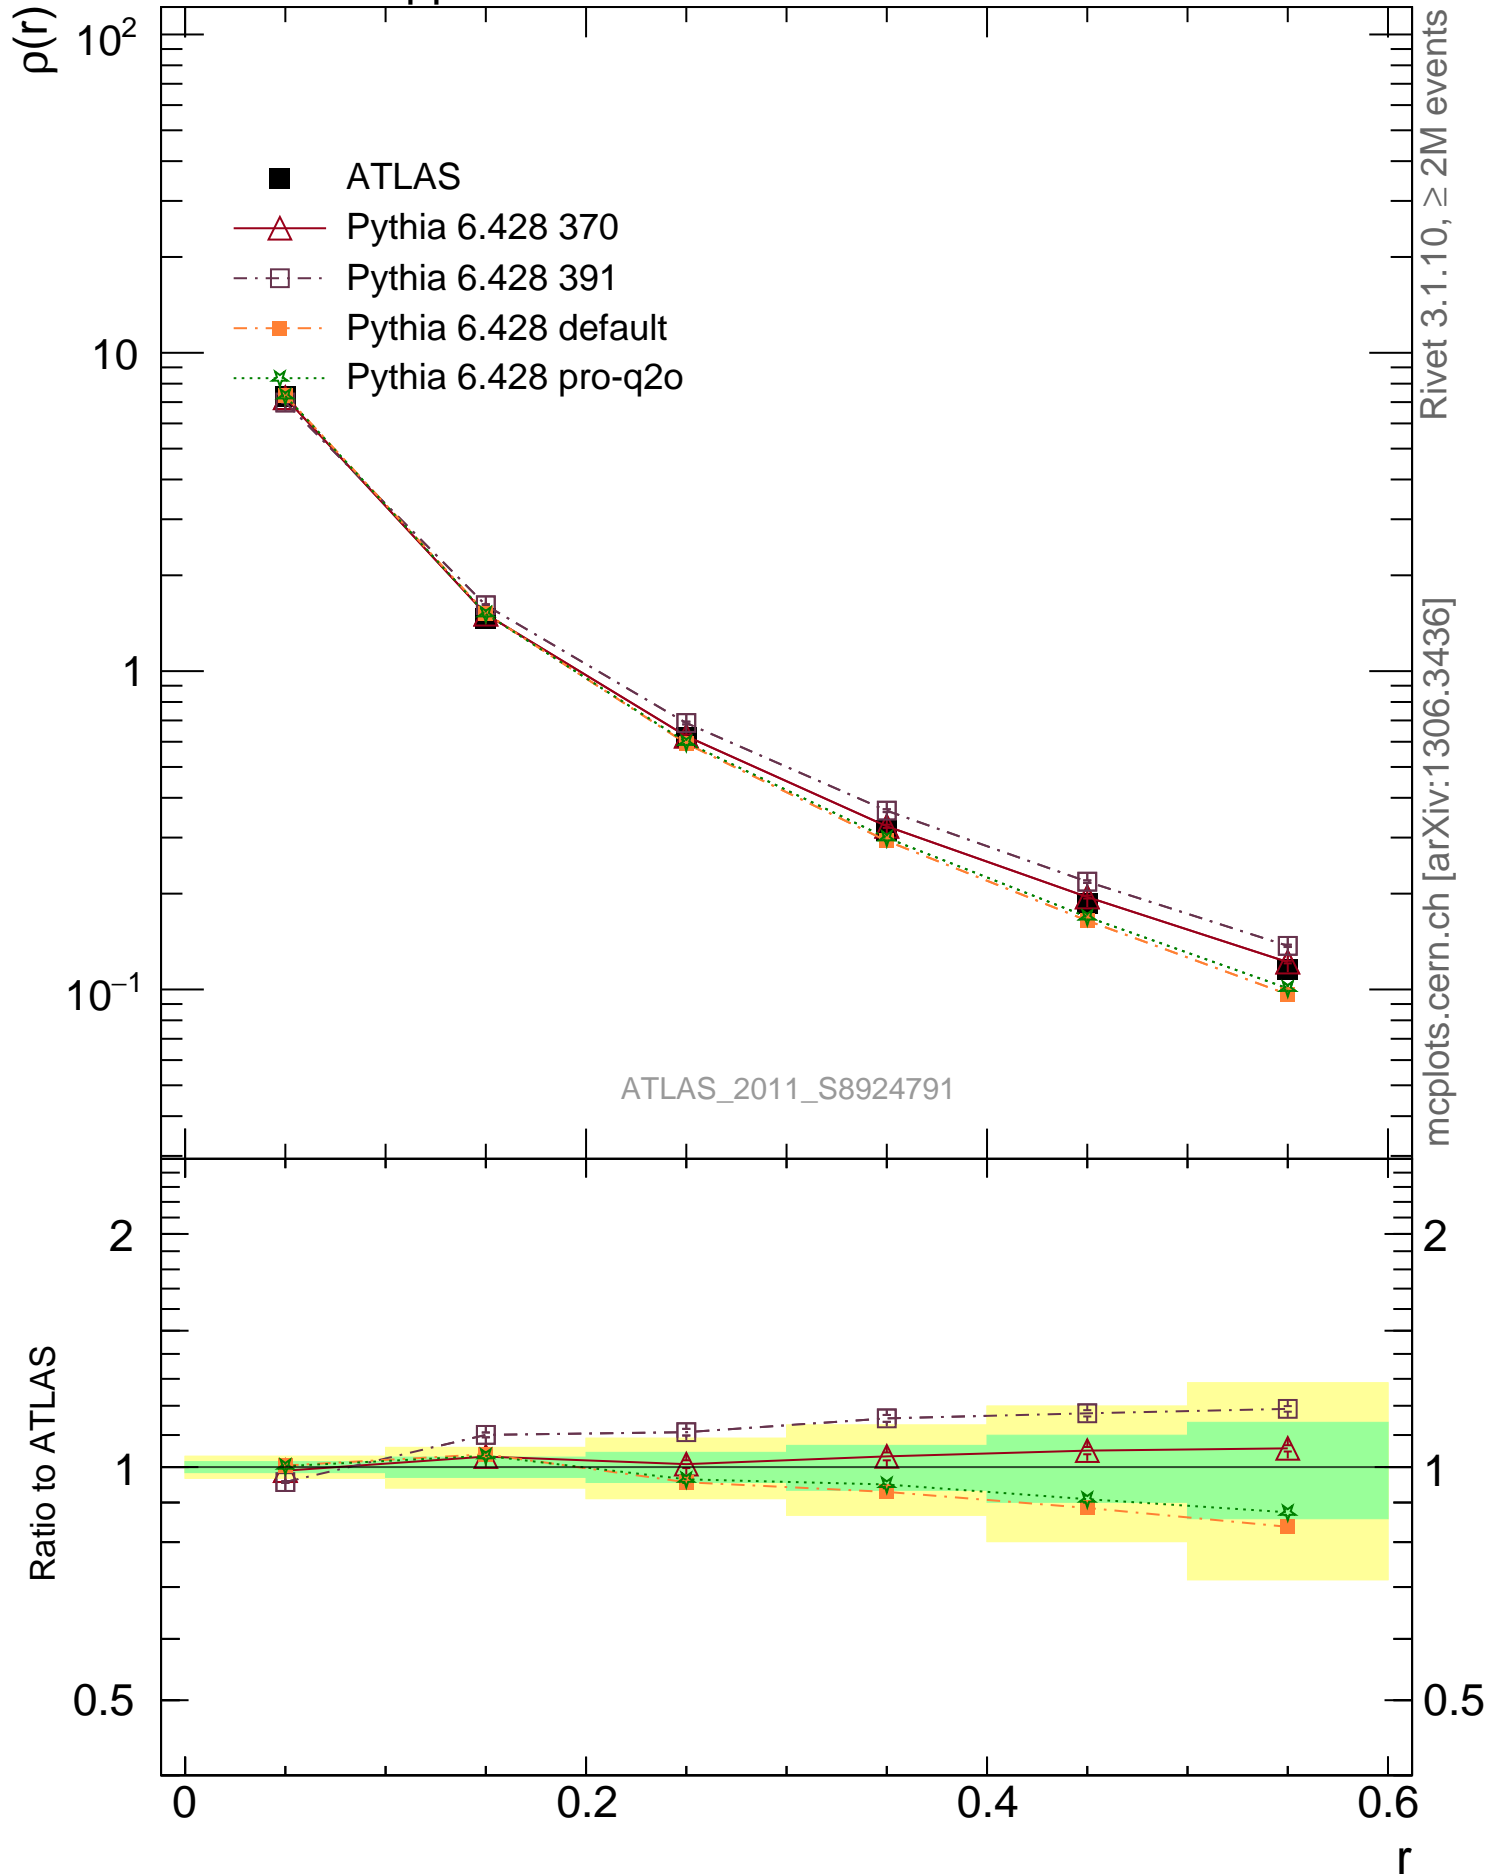

7000 GeV pp

Jets

ATLAS_2011_S8924791

Rivet 3.1.10, $\geq 2M$ events
mcplots.cern.ch [arXiv:1306.3436]