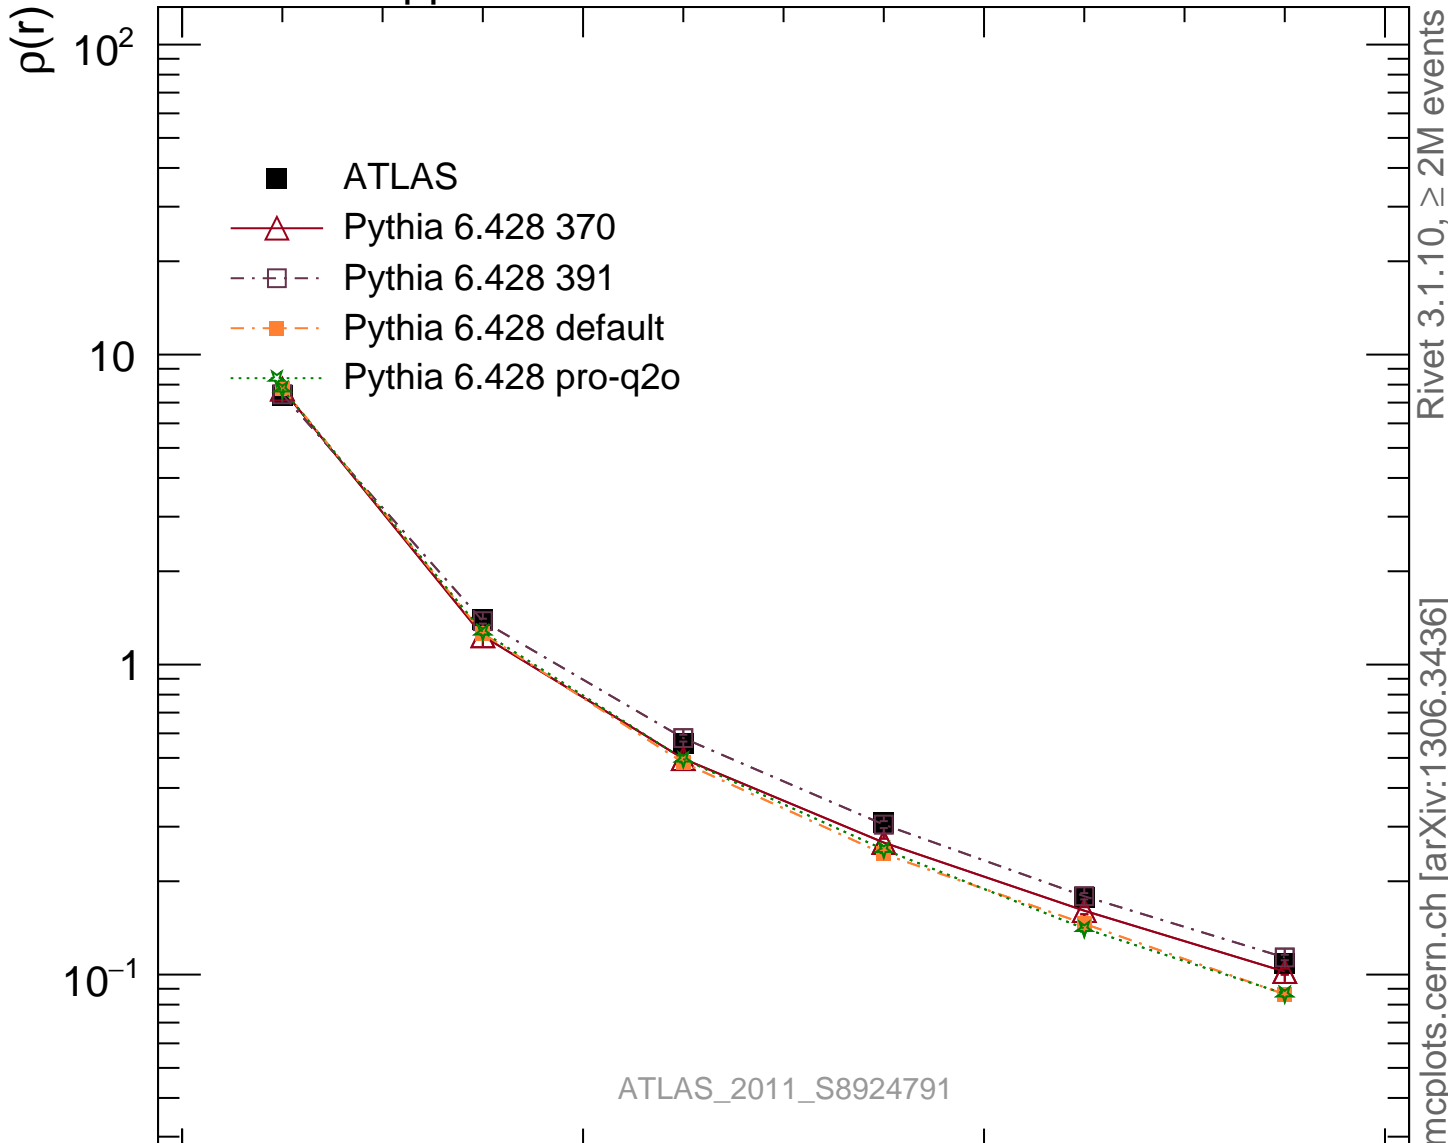

7000 GeV pp

Jets

Rivet 3.1.10, ≥ 2M events
mcplots.cern.ch [arXiv:1306.3436]