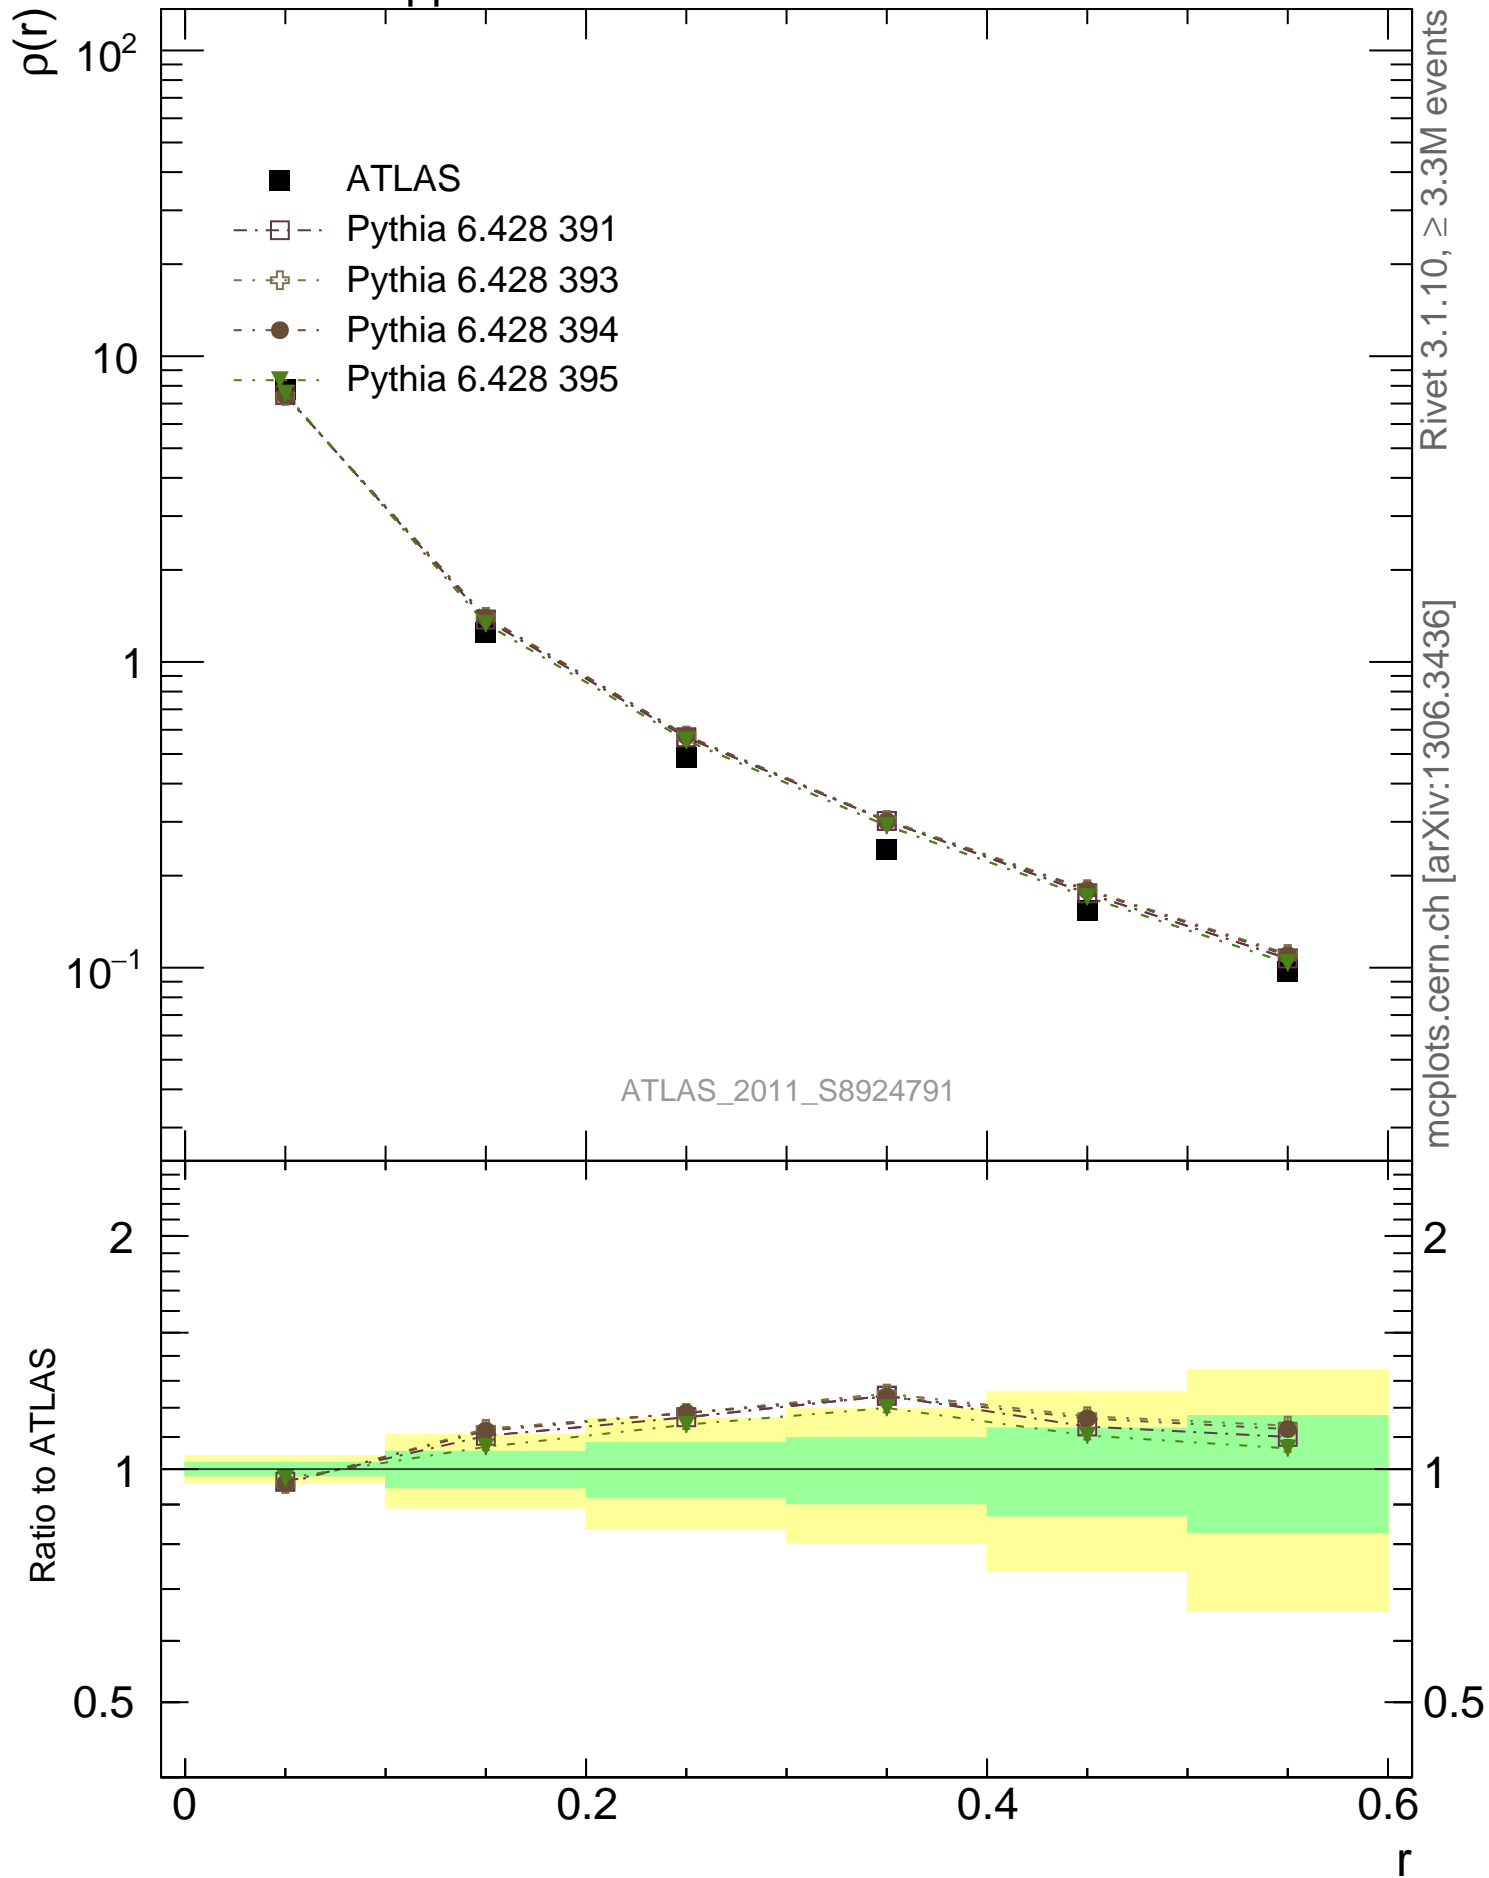

7000 GeV pp

Jets

Rivet 3.1.10, $\geq 3.3M$ events
mcplots.cern.ch [arXiv:1306.3436]

ATLAS_2011_S8924791