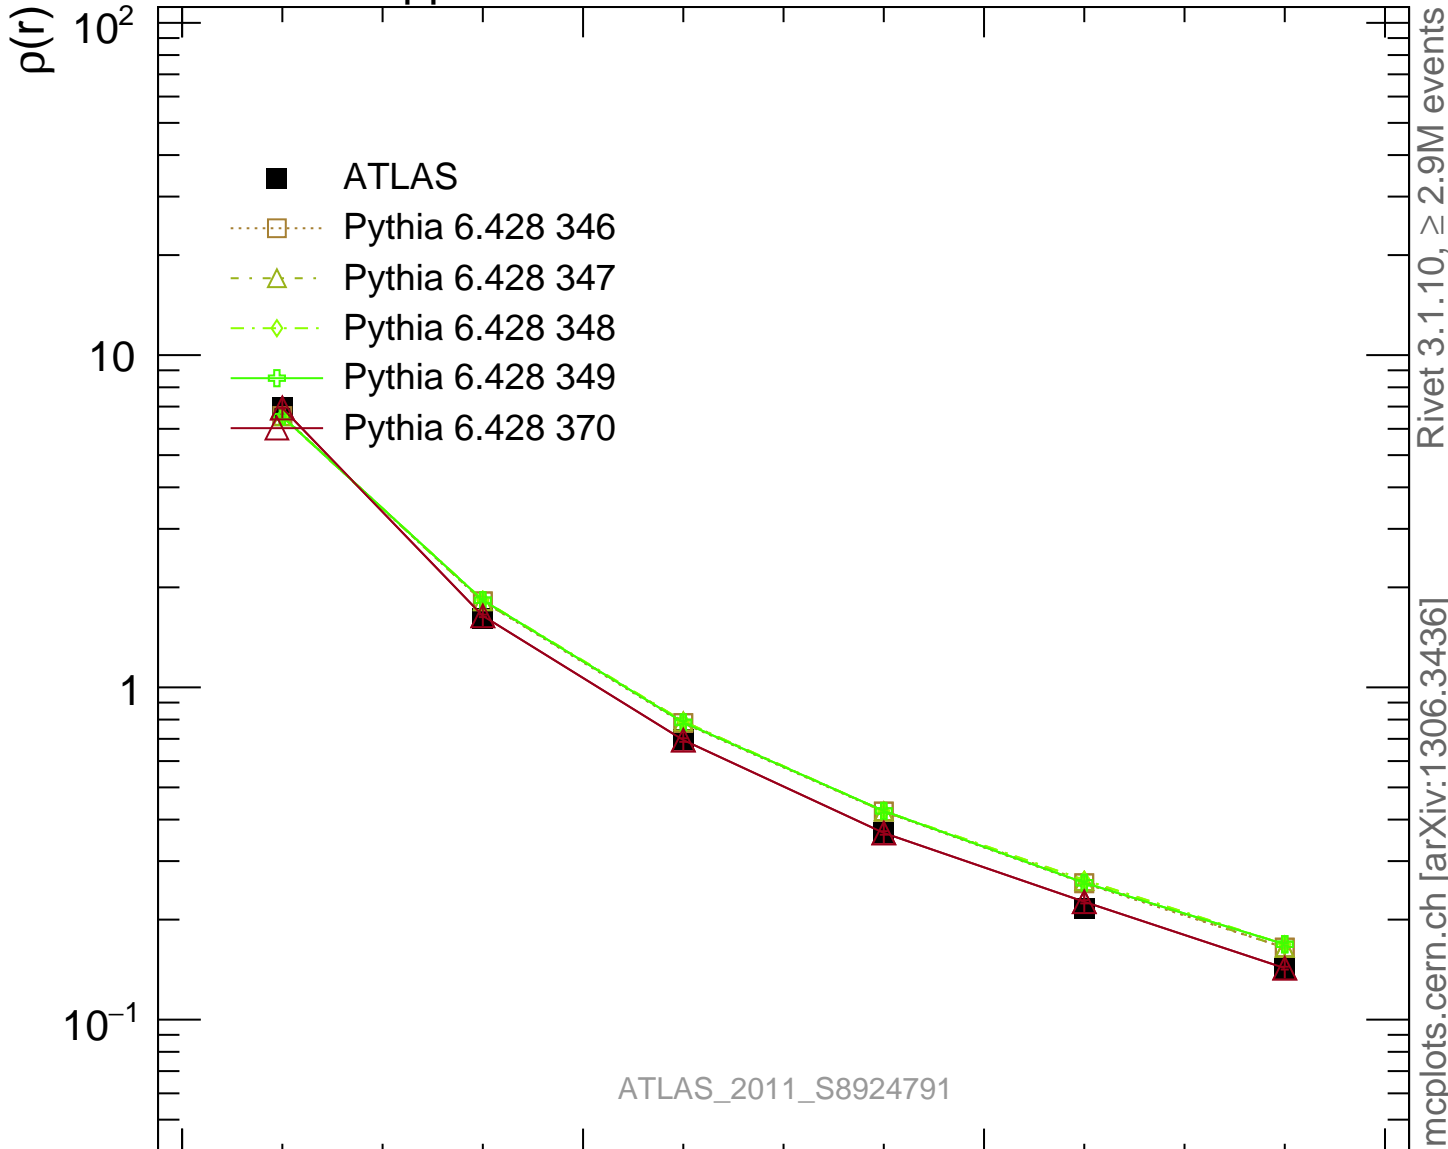

7000 GeV pp

Jets

ATLAS_2011_S8924791

Rivet 3.1.10, $\geq 2.9M$ events
mcplots.cern.ch [arXiv:1306.3436]