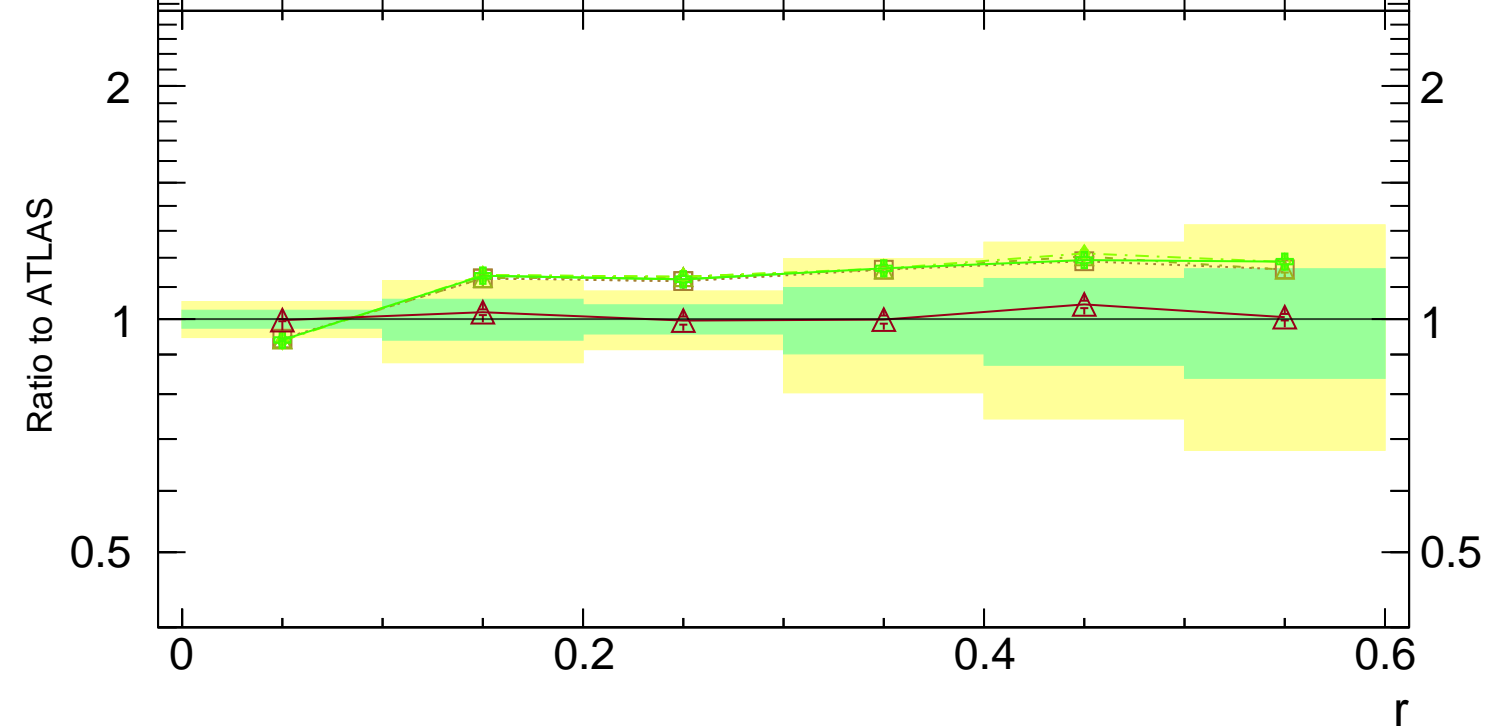

7000 GeV pp

Jets

ATLAS_2011_S8924791

Rivet 3.1.10, $\geq 2.9M$ events
mcplots.cern.ch [arXiv:1306.3436]