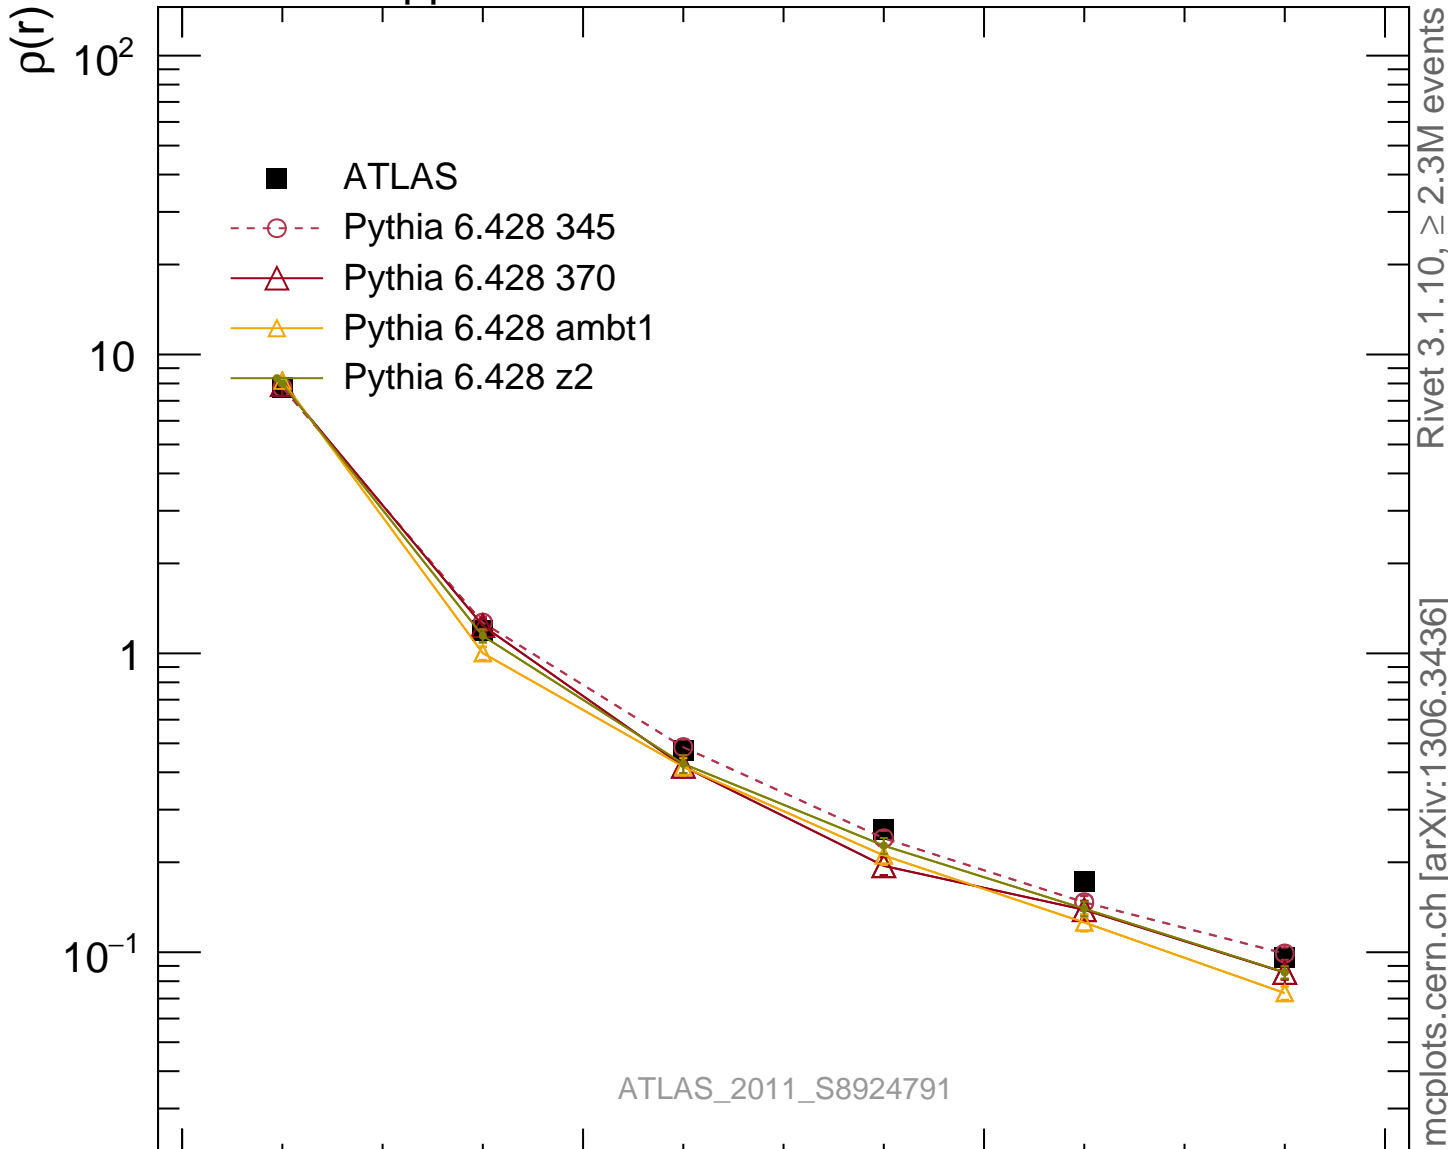

7000 GeV pp

Jets

ATLAS_2011_S8924791

Rivet 3.1.10, $\geq 2.3M$ events

mcplots.cern.ch [arXiv:1306.3436]

2

1

0.5