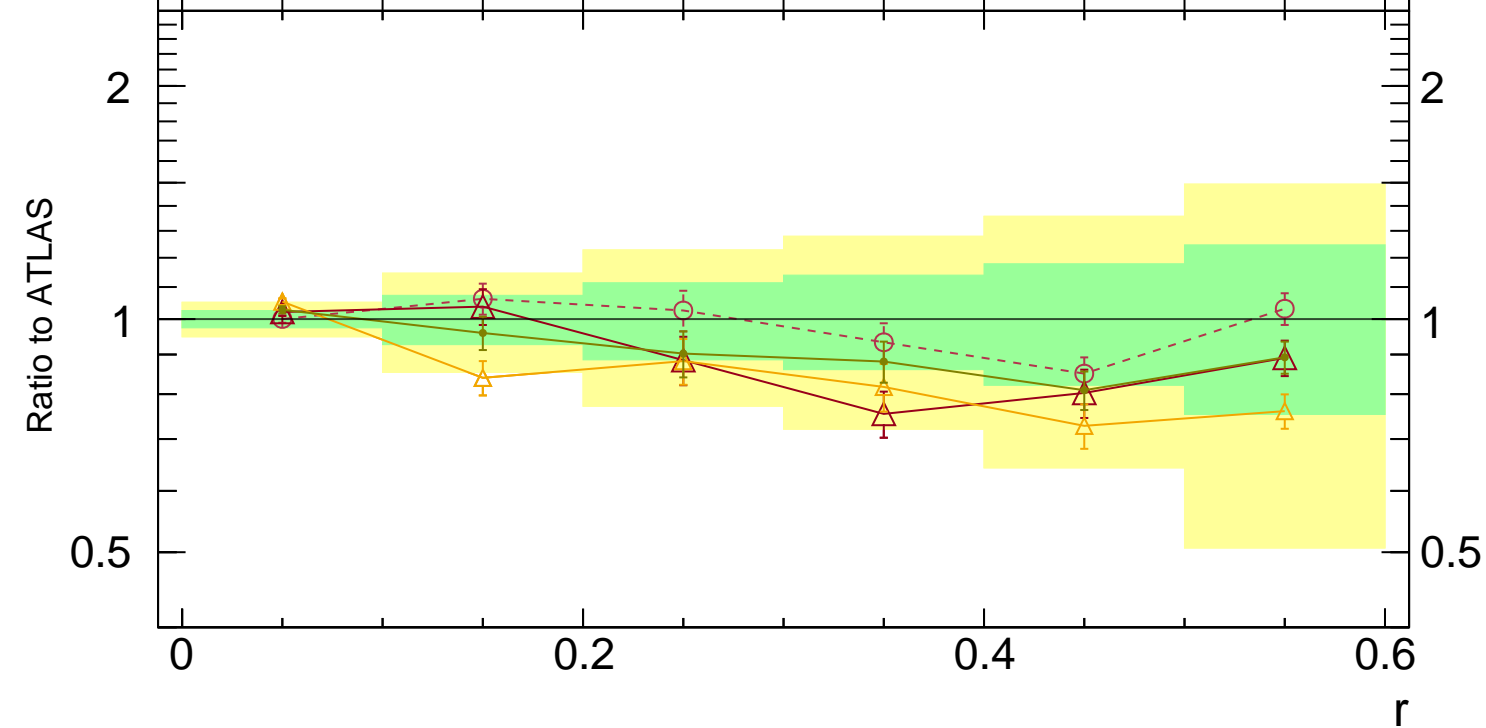

7000 GeV pp

Jets

ATLAS_2011_S8924791

Rivet 3.1.10, $\geq 2.3M$ events

mcplots.cern.ch [arXiv:1306.3436]

2

1

0.5