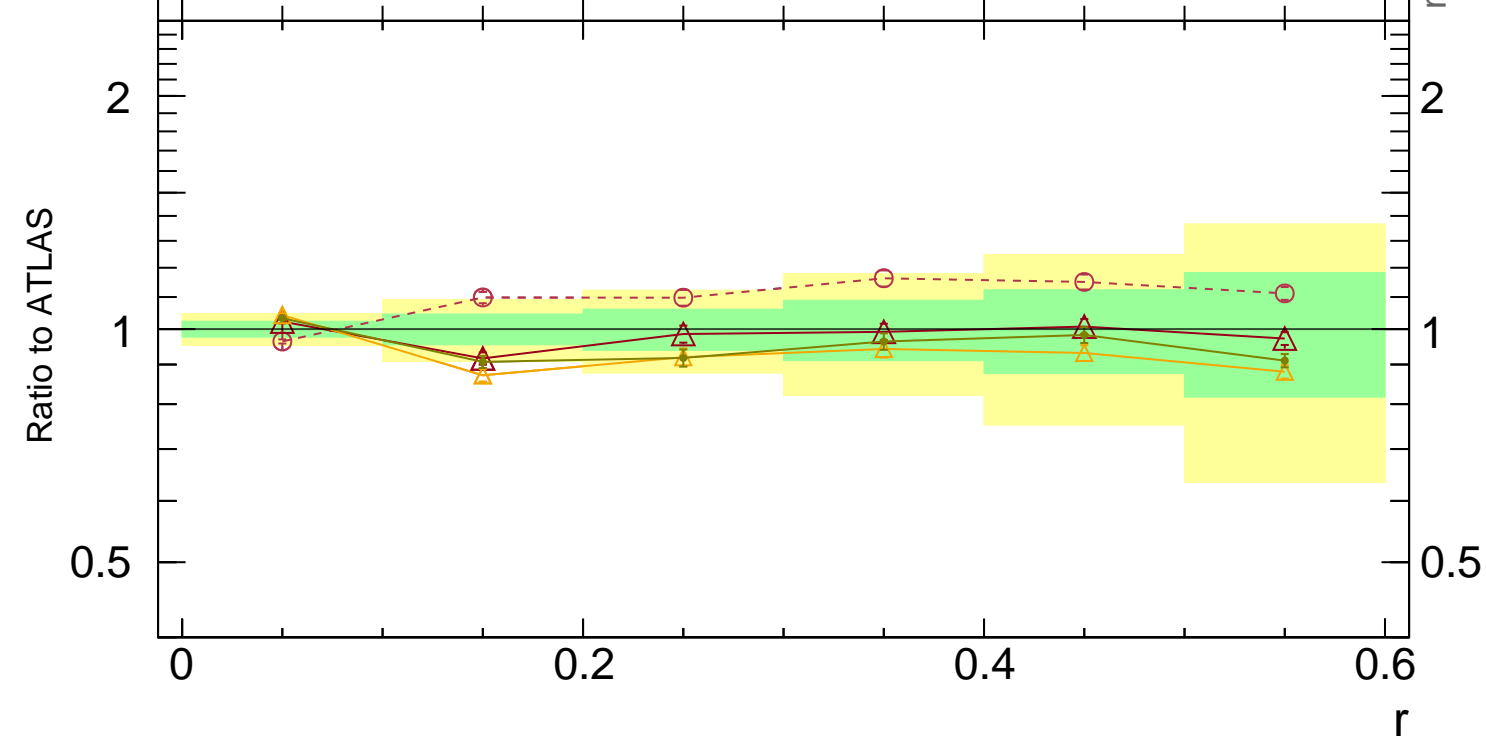

7000 GeV pp

Jets

ATLAS\_2011\_S8924791

Rivet 3.1.10,  $\geq 2.8M$  events

mcplots.cern.ch [arXiv:1306.3436]

2

1

0.5