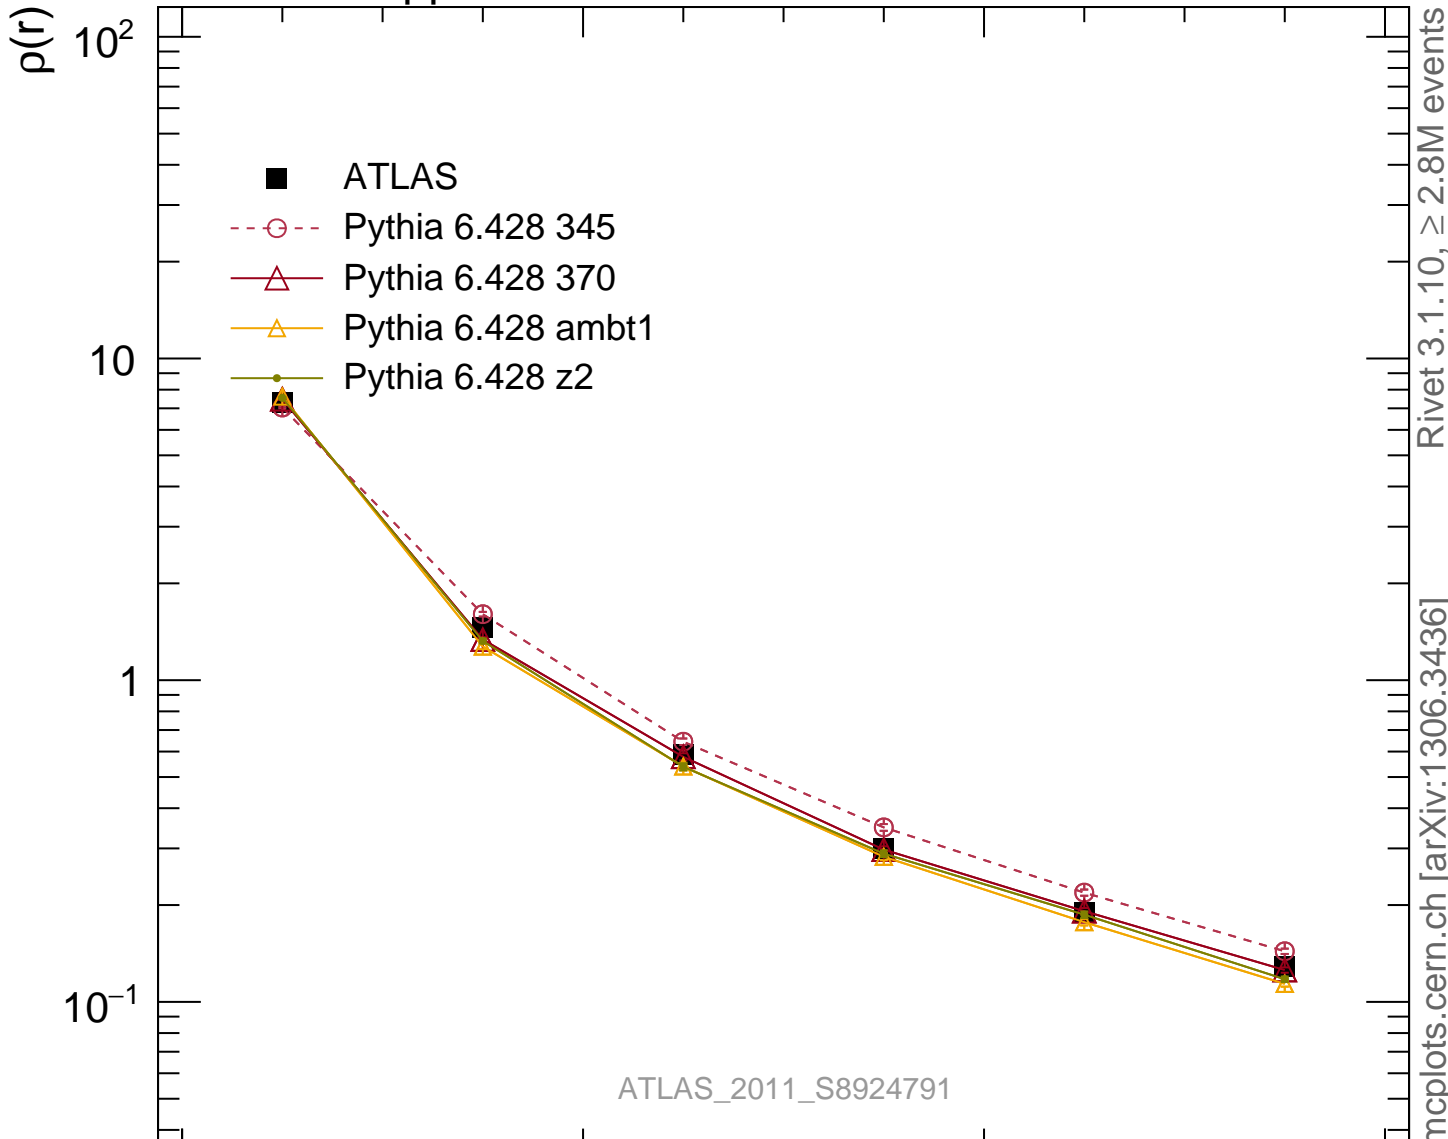

7000 GeV pp

Jets

ATLAS\_2011\_S8924791

Rivet 3.1.10,  $\geq 2.8M$  events

mcplots.cern.ch [arXiv:1306.3436]

2

1

0.5