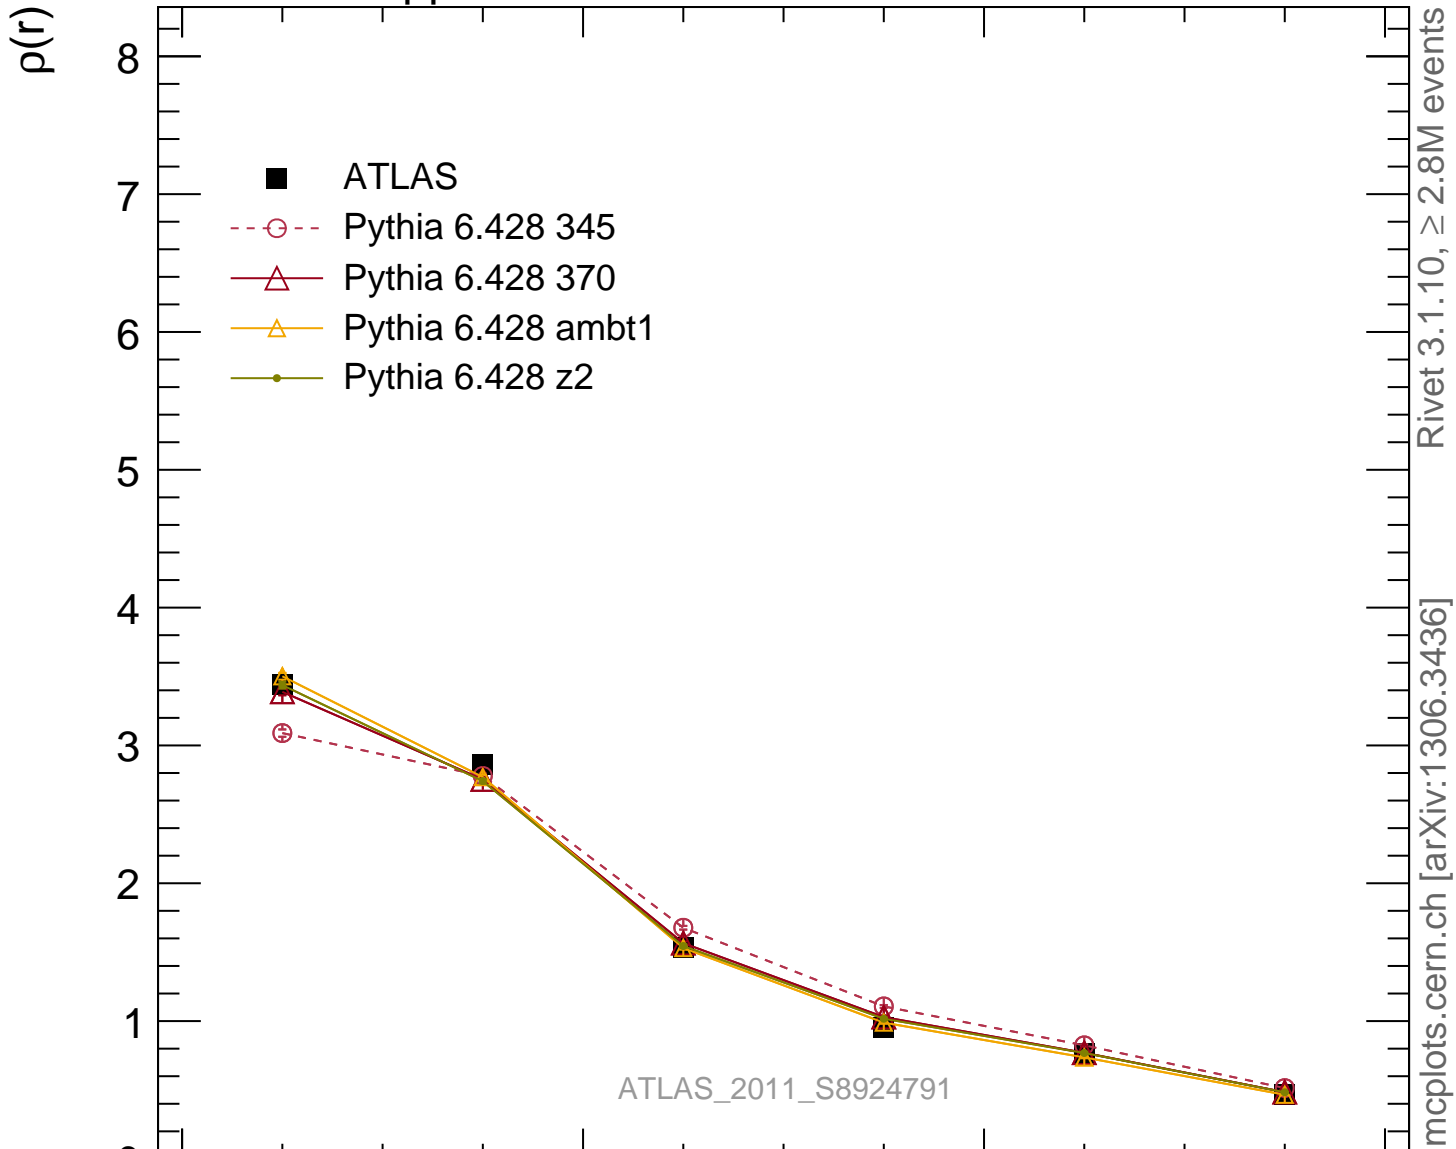

7000 GeV pp

Jets

ATLAS_2011_S8924791

Rivet 3.1.10, ≥ 2.8 M events
mcplots.cern.ch [arXiv:1306.3436]