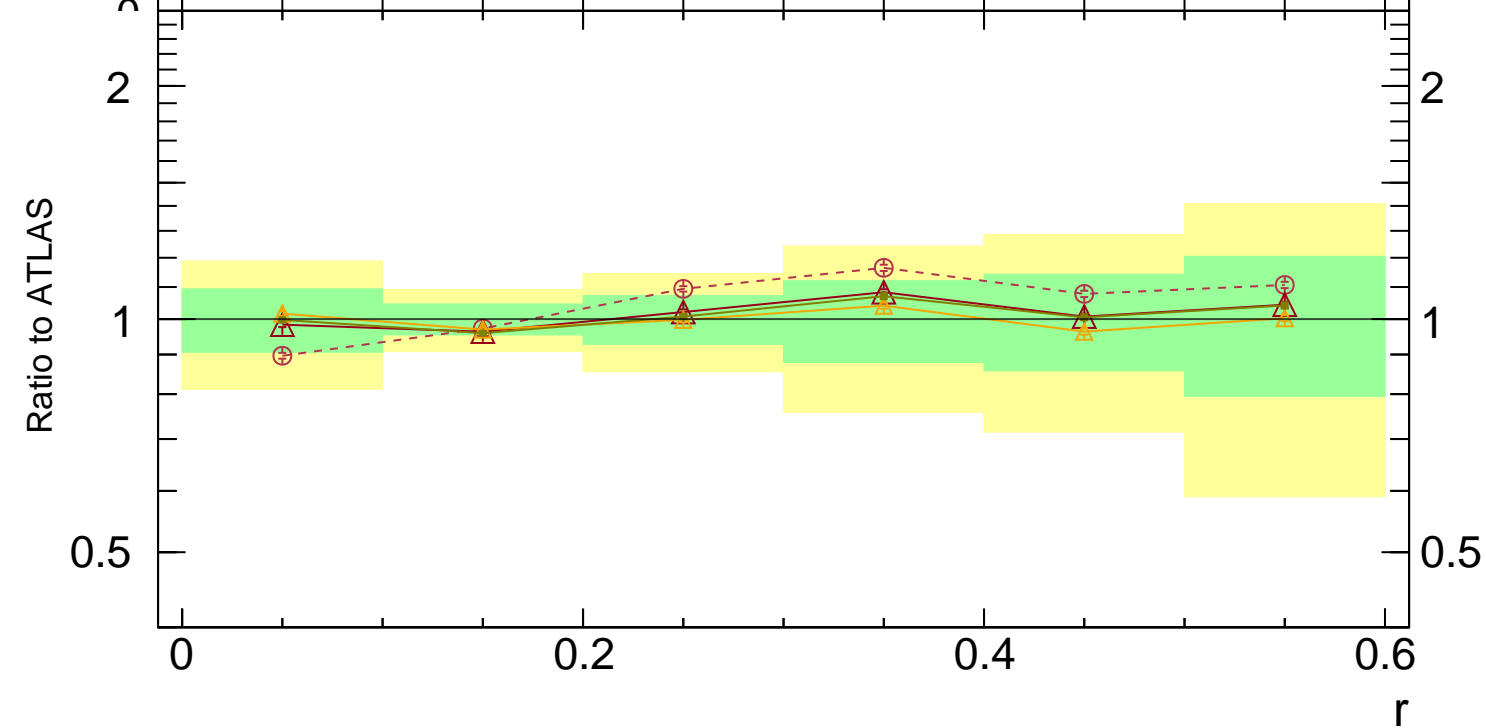

7000 GeV pp

Jets

ATLAS_2011_S8924791

Rivet 3.1.10, ≥ 2.8 M events
mcplots.cern.ch [arXiv:1306.3436]