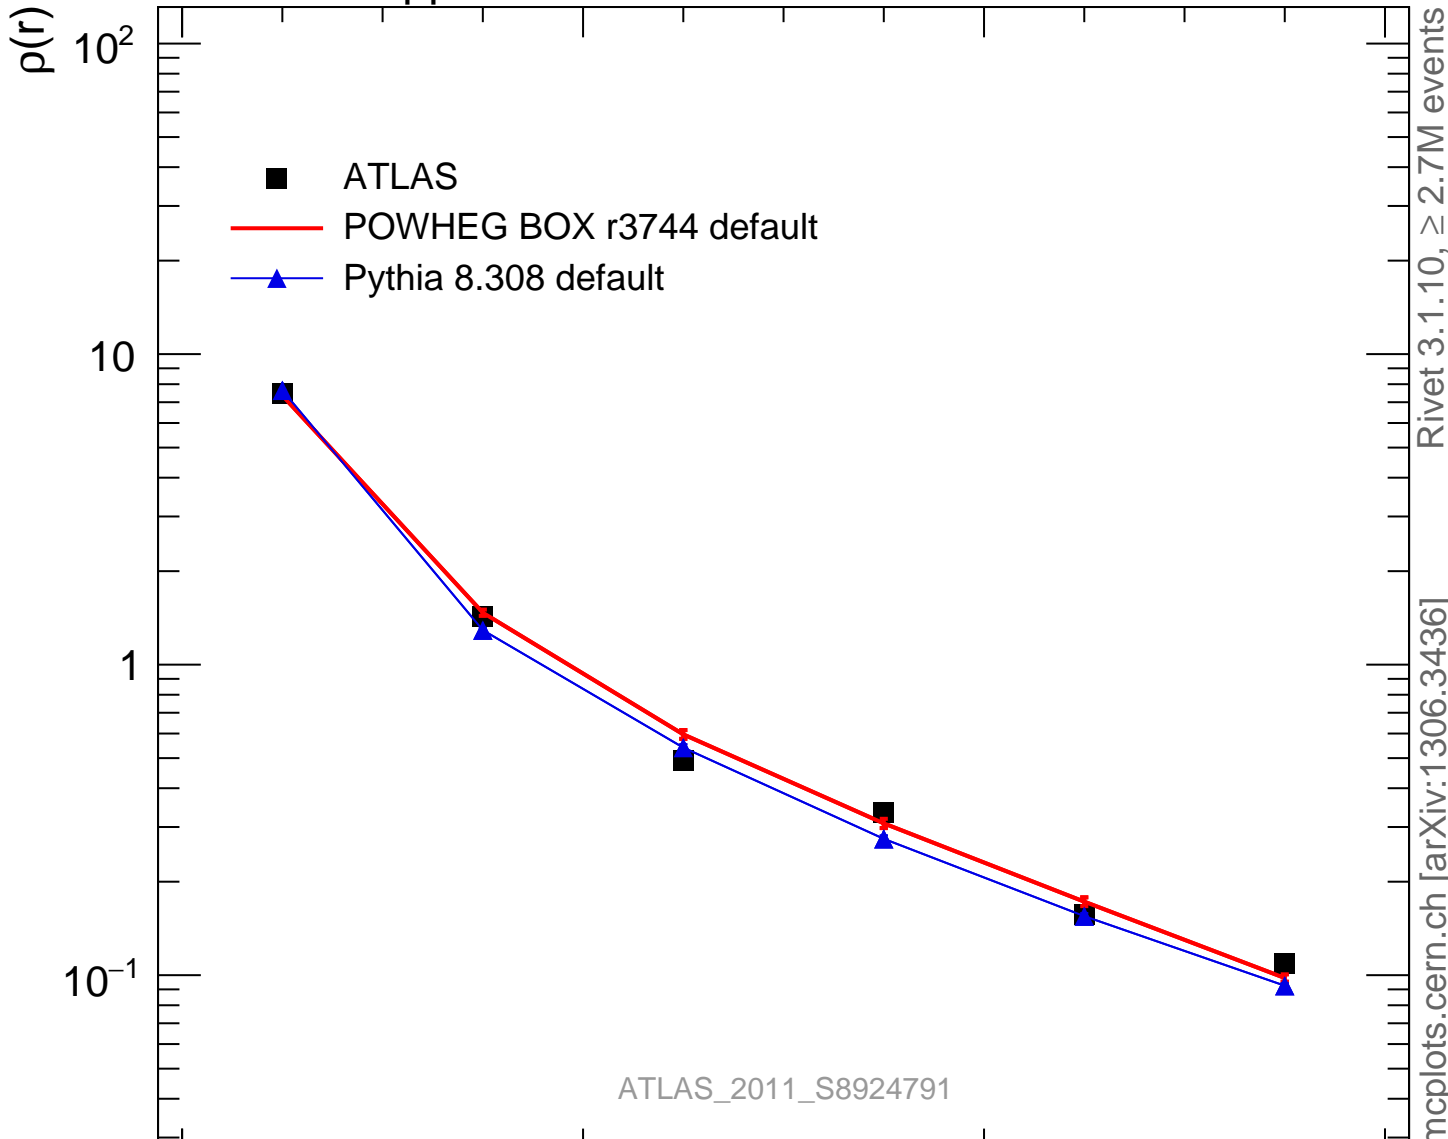

7000 GeV pp

Jets

ATLAS_2011_S8924791

Rivet 3.1.10, $\geq 2.7M$ events
mcplots.cern.ch [arXiv:1306.3436]