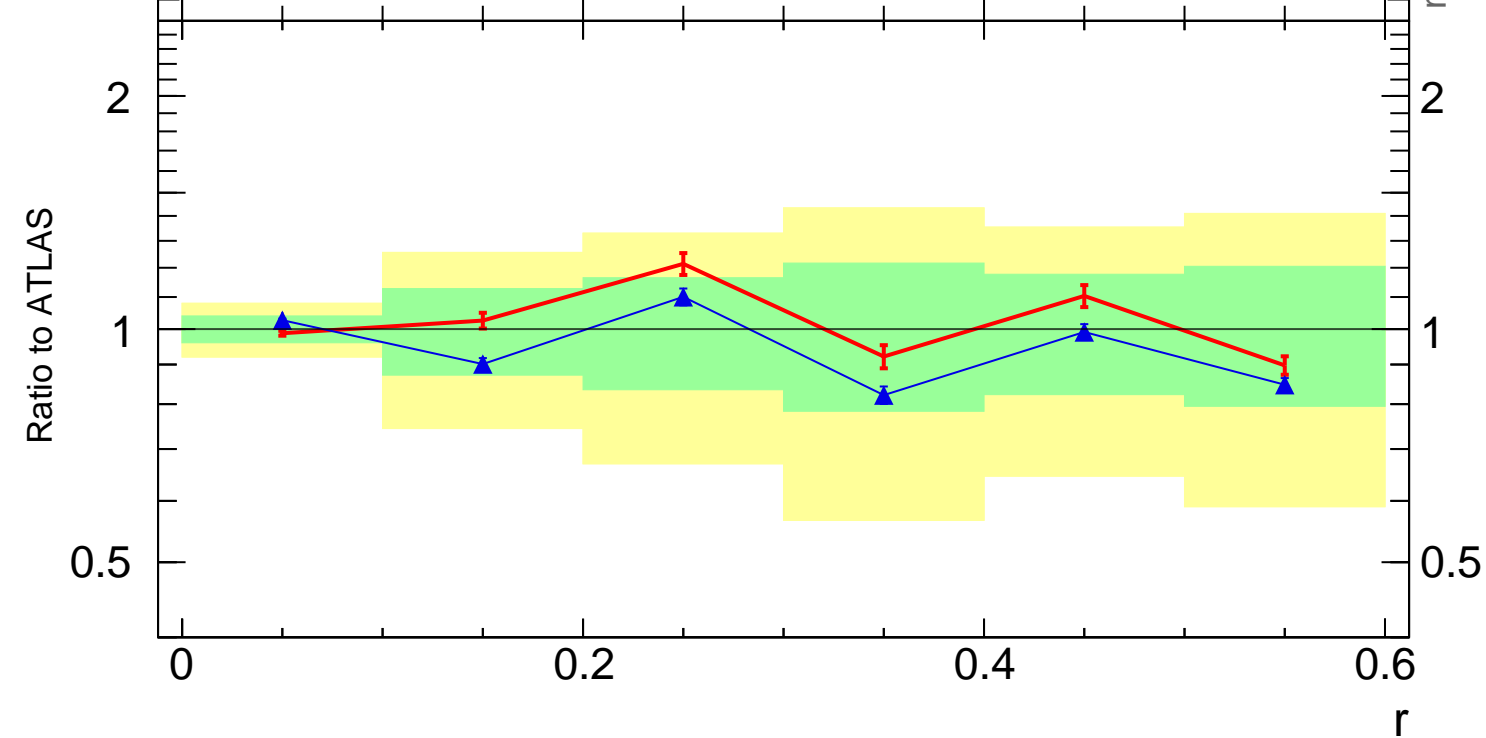

7000 GeV pp

Jets

ATLAS_2011_S8924791

Rivet 3.1.10, $\geq 2.7M$ events
mcplots.cern.ch [arXiv:1306.3436]